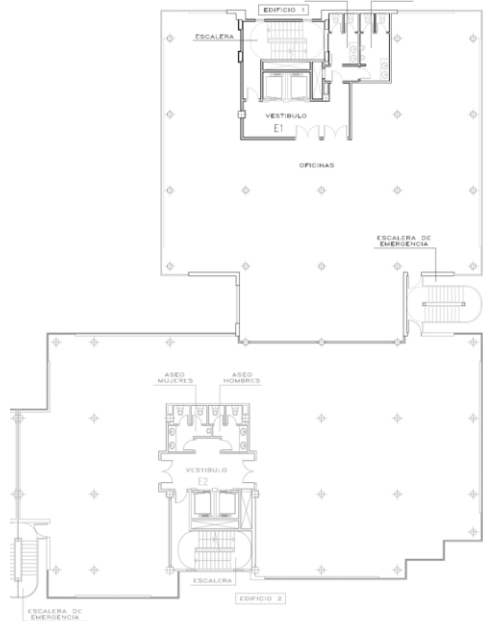

* Plano planta tipo