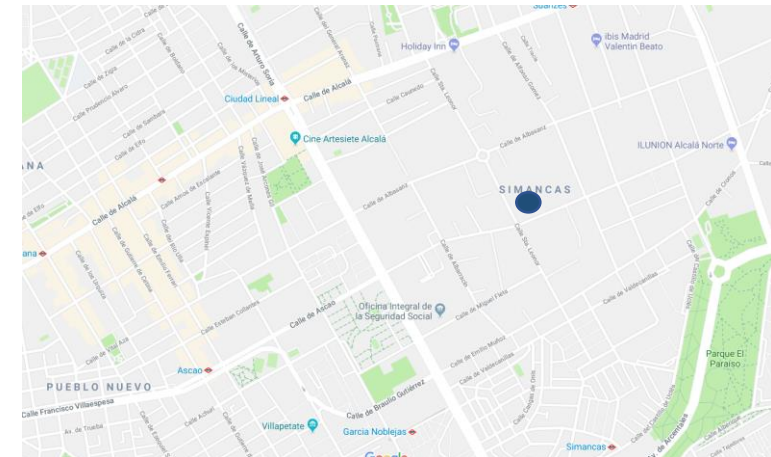

Comunicación y Transporte

Metro: M5 Paradas Ciudad Lineal y Suanzes
M7 Paradas García Noblejas y Simancas.

Autobuses: 105 – Delante del edificio

Carreteras: Conectada con la N-II, M-30 y M-40

* Plano planta tipo