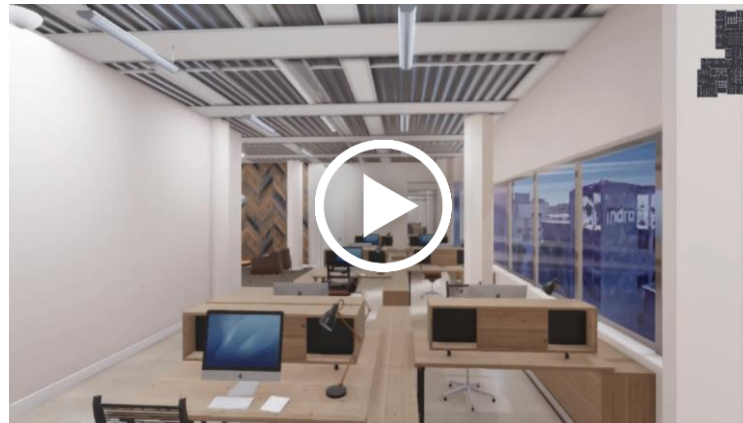

Descripción de las oficinas

- Edificio de PB + 4
- Fachada muro cortina
- Suelo técnico
- Falso techo (con luminarias LED opcional)
- Superficie diáfana
- 2 núcleos de baños por planta
- Climatización VRV
- Edificio adaptado para minusválidos
- Altura planta: 2,5 mts
- Certificado energético Breeam Muy Bueno

Servicios del edificio y del parque

- Edificio recién reformado
- Parque empresarial compuesto por 8 edificios
- Servicio de conserjería y vigilancia 364/24 horas
- Circuito cerrado de TV (CCTV)
- Restaurantes / Cafetería
- Parking interior
- Zonas comunes verdes y espaciosas con áreas de descanso

Fotogalería

Ejemplo de implantación en planta tipo

Ejemplo de distribución en planta tipo para 157 puestos de trabajo

Nueva herramienta: Crear y visualizar en 3D una implantación tipo

1. Haz click en [este enlace](#)
2. Edita y customiza un layout tipo: crea zonas diáfanas, añade salas de reunión, office, recepción, reduce espacios, etc.
3. Haz click en "Explore in 3D" y podrás hacer un tour interactivo por la oficina que has creado. La herramienta te permite añadir y cambiar el mobiliario
4. Comparte la implantación con tus clientes y/o extrae fotografías para poder enviárselas