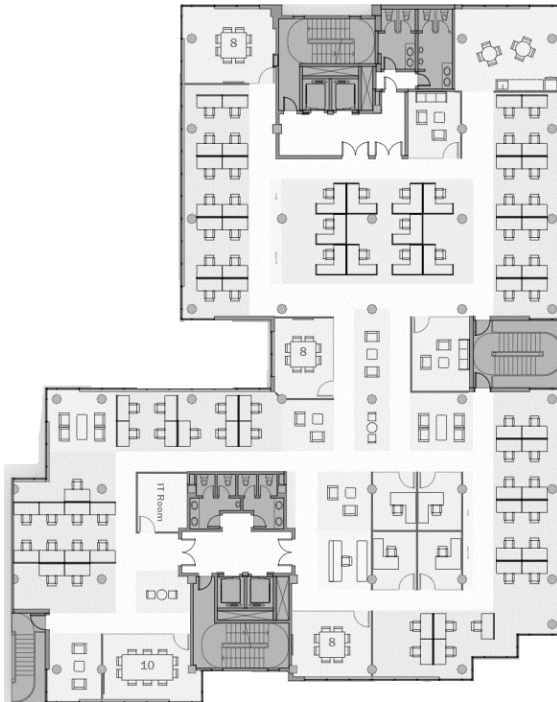

Descripción de las oficinas

- Edificio de PB + 4
- Fachada muro cortina
- Suelo técnico
- Falso techo (con luminarias LED opcional)
- Superficie diáfana
- 2 núcleos de baños por planta
- Climatización VRV
- Edificio adaptado para minusválidos
- Altura planta: 2,5 mts
- Certificado energético Breeam Muy Bueno

Superficies disponibles

Edificio 1		Edificio 2	
Planta	Superficie (m ²)	Planta	Superficie (m ²)
4	534,99	3	604,25
3	534,99	2	604,25
2	534,99		
Total	1.604,97	Total	604,25

* La planta 3 de ambos edificios se puede unir obteniendo 1.139,24 m²

Fotogalería

Ejemplo de implantación en planta tipo

Ejemplo de distribución en planta tipo para 157 puestos de trabajo

Nueva herramienta: Crear y visualizar en 3D una implantación tipo

1. Haz click en [este enlace](#)
2. Edita y customiza un layout tipo: crea zonas diáfanas, añade salas de reunión, office, recepción, reduce espacios, etc.
3. Haz click en "Explore in 3D" y podrás hacer un tour interactivo por la oficina que has creado. La herramienta te permite añadir y cambiar el mobiliario
4. Comparte la implantación con tus clientes y/o extrae fotografías para poder enviárselas