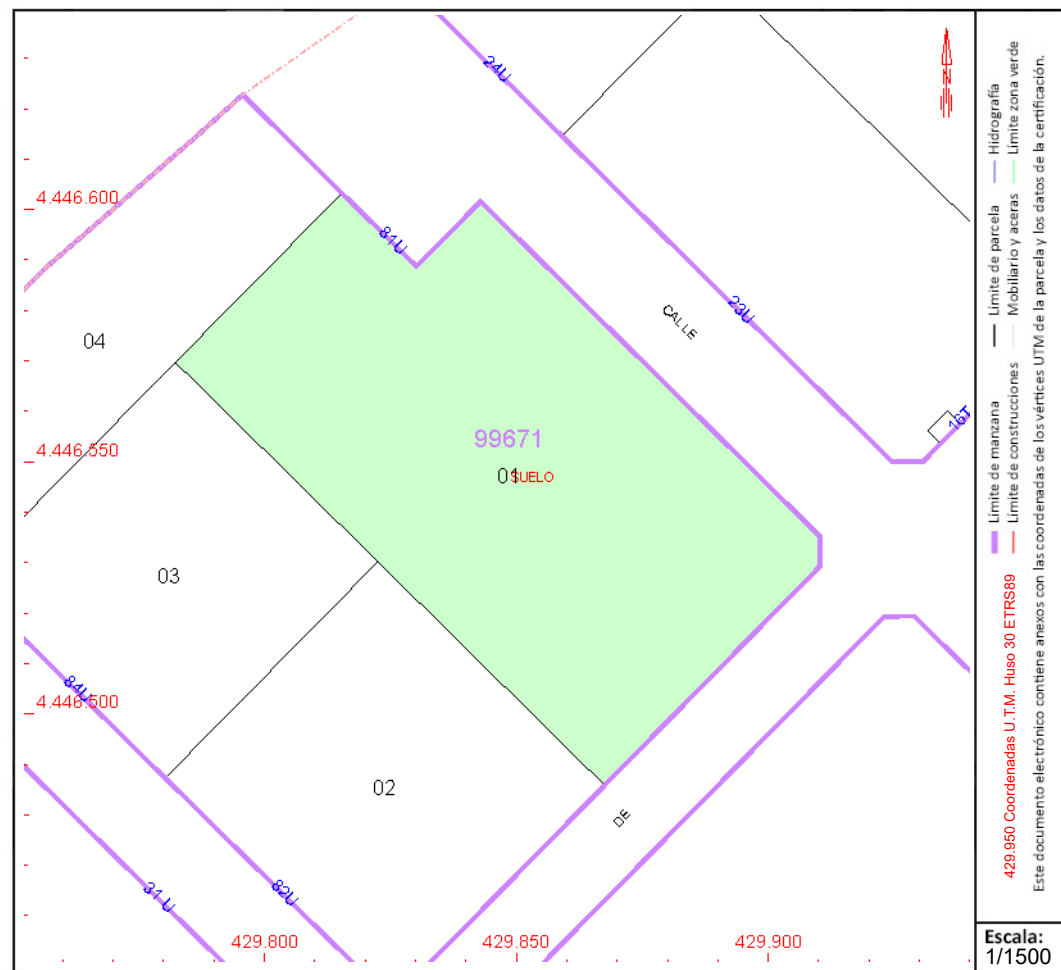

Referencia catastral: 9967101VK2496N0001TF

DATOS DESCRIPTIVOS DEL INMUEBLE

Localización:

CL SIERRA DE ALTAMIRA 81[U] Suelo
45200 ILLESCAS [TOLEDO]

Clase: URBANO

Uso principal: Suelo sin edif.

Superficie construida:

Año construcción:

PARCELA

Superficie gráfica: 7.390 m2

Participación del inmueble: 100,00 %

Tipo:

Este documento no es una certificación catastral, pero sus datos pueden ser verificados a través del "Acceso a datos catastrales no protegidos de la SEC"