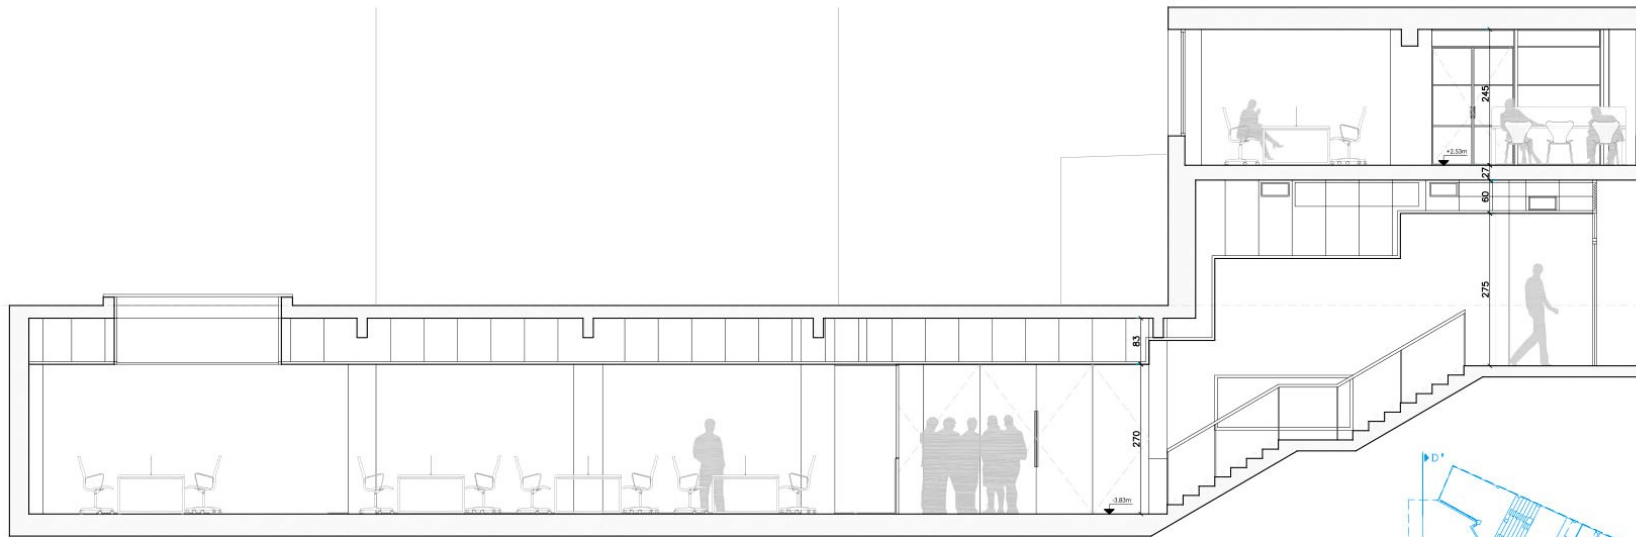

SECCIÓN C-C'

SECCIÓN D-D'

PROYECTO BÁSICO Y DE EJECUCIÓN DE OBRAS DE REFORMA Y REHABILITACIÓN DEL LOCAL SITUADO EN EL PASEO DE SANTA MARÍA DE LA CABEZA Nº58 DE MADRID, PARA ALBERGAR LA "ESCUELA DE NEGOCIOS IMF".

PLANO : SECCION C-C' Y SECCION D-D' PLANO Nº 1
PLANOS AS BUILT A-06

ESC: 1/50
 FECHA: OCTUBRE 2019
 INTERGEST 2006 SL
 PROPIEDAD: IMF INTERNATIONAL BUSINESS SCHOOL S.L.
 ARQUITECTO: JAIME ORTIZ BELDA