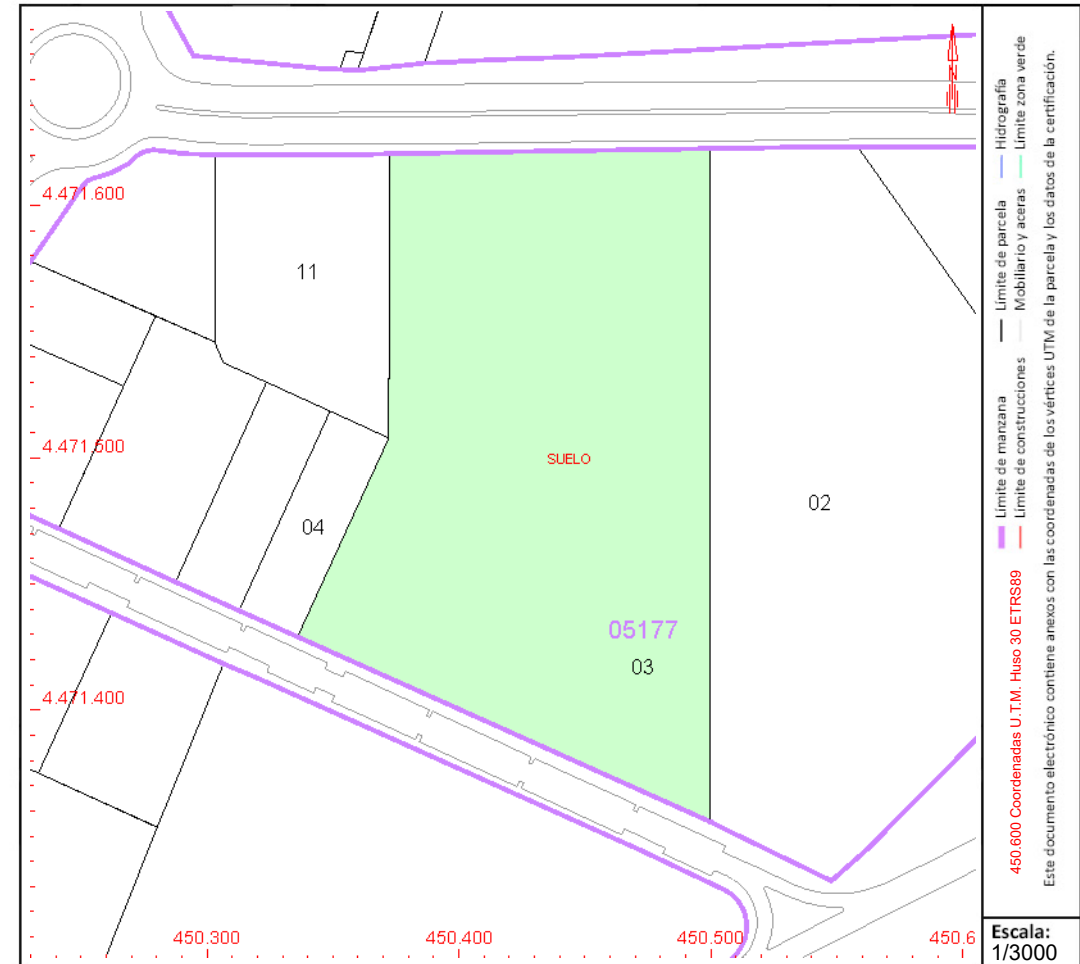

DATOS DESCRIPTIVOS DEL INMUEBLE

Localización:

CL PIROTECNIA 70 Suelo PARC 25C APR19-04
28052 MADRID [MADRID]

Clase: URBANO

Uso principal: Suelo sin edif.

Superficie construida:

Año construcción:

PARCELA

Superficie gráfica: 31.858 m2

Participación del inmueble: 100,00 %

Tipo:

Este documento no es una certificación catastral, pero sus datos pueden ser verificados a través del "Acceso a datos catastrales no protegidos de la SEC"