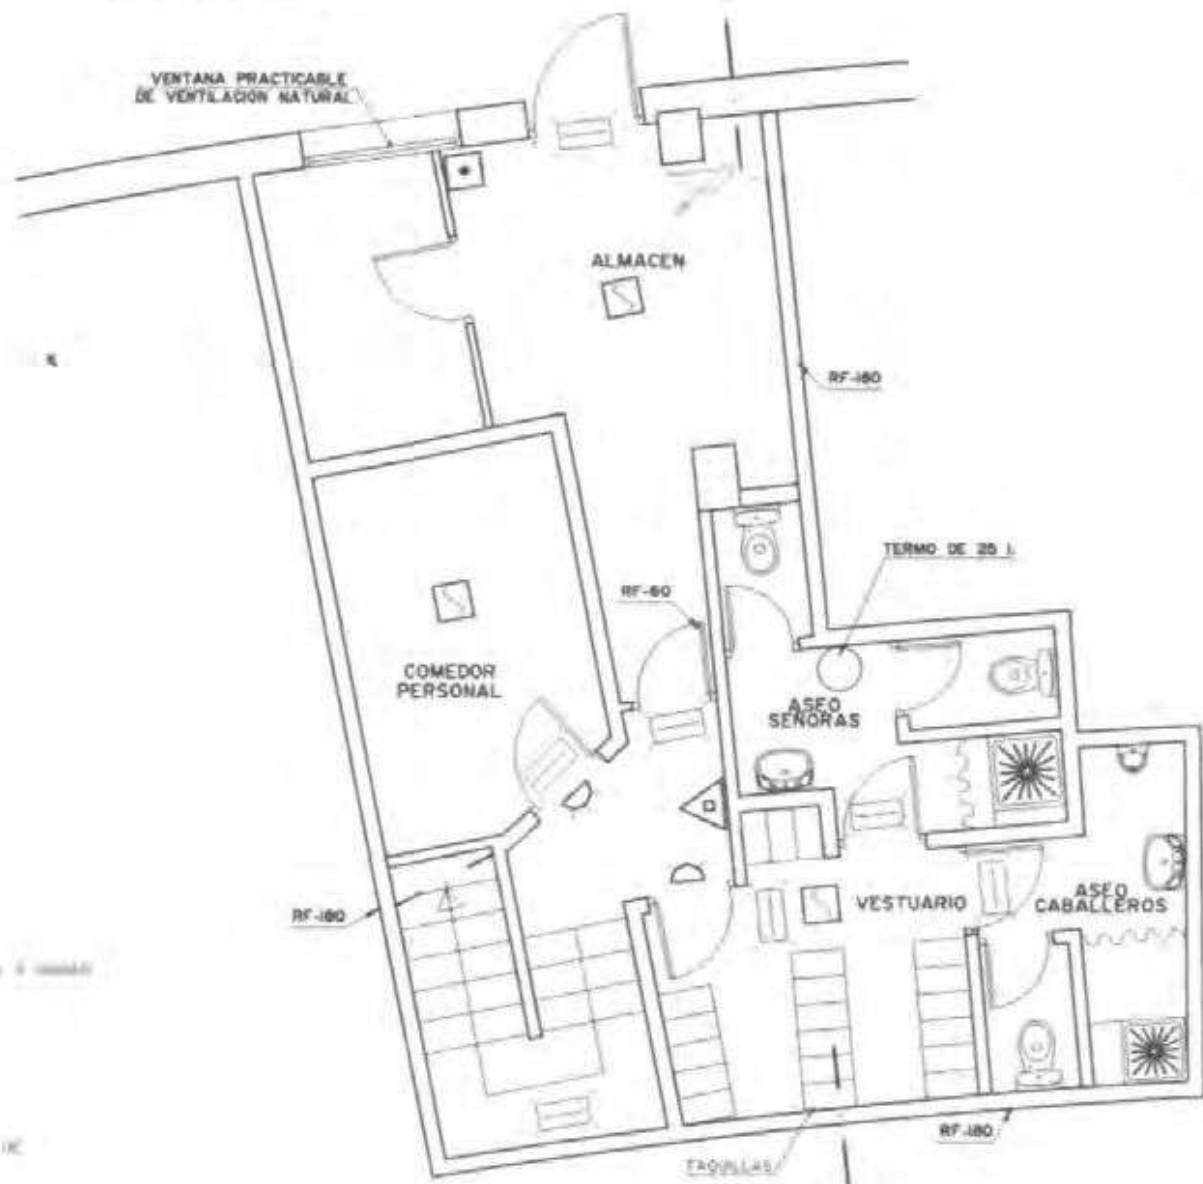

ZONA EXTERIOR

A

VENTANA PRACTICABLE
DE VENTILACION NATURAL

ALMACEN

RF-180

TERMO DE 20 l.

COMEDOR
PERSONAL

RF-60

ASEO
SEÑORAS

RF-180

VESTUARIO

ASEO
CABALLEROS

TRAPILLAS

RF-180

A

Escala 1:50

ANEXO DE
12m

REJILLA DE EXPULSION
A MAS DE 3 m. SOBRE
NIVEL DE ACERA

REJILLA DE TOMA DE
AIRE EXTERIOR
A MAS DE 3 m. SOBRE
NIVEL DE ACERA

ALZADO-A

PUERTA DE ACCESO
AL LOCAL