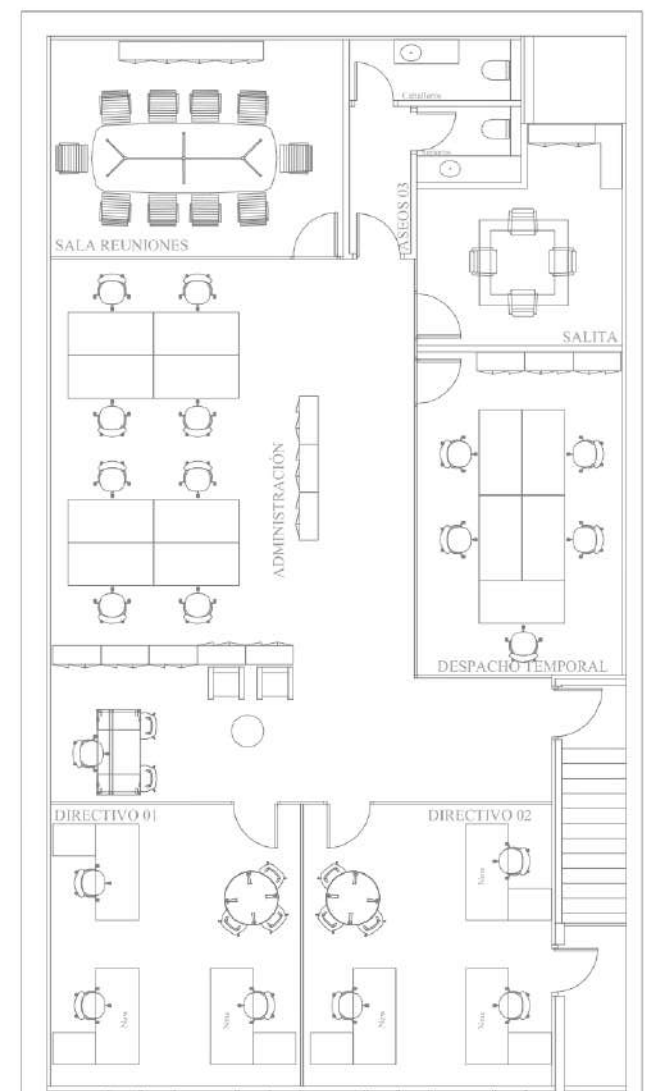

PLANTA BAJA

ENTREPLANTA

PLANTA PRIMERA

APR - REFORMA INTERIOR NAVE OFICINAS

PROYECTO BÁSICO -- PROMOTOR: APR 1998 S.L.

ARQUITECTO. MARTA DÍAZ MATEO

COAG 4117

PLANO

AVDA. CAMPO DE LO COREAO 28A - NAVAS. SAN SEBASTIÁN DE LOS REYES
OCTUBRE 2019

05

ESTADO REFORMADO _ USOS

E: 1/100 DIN A3