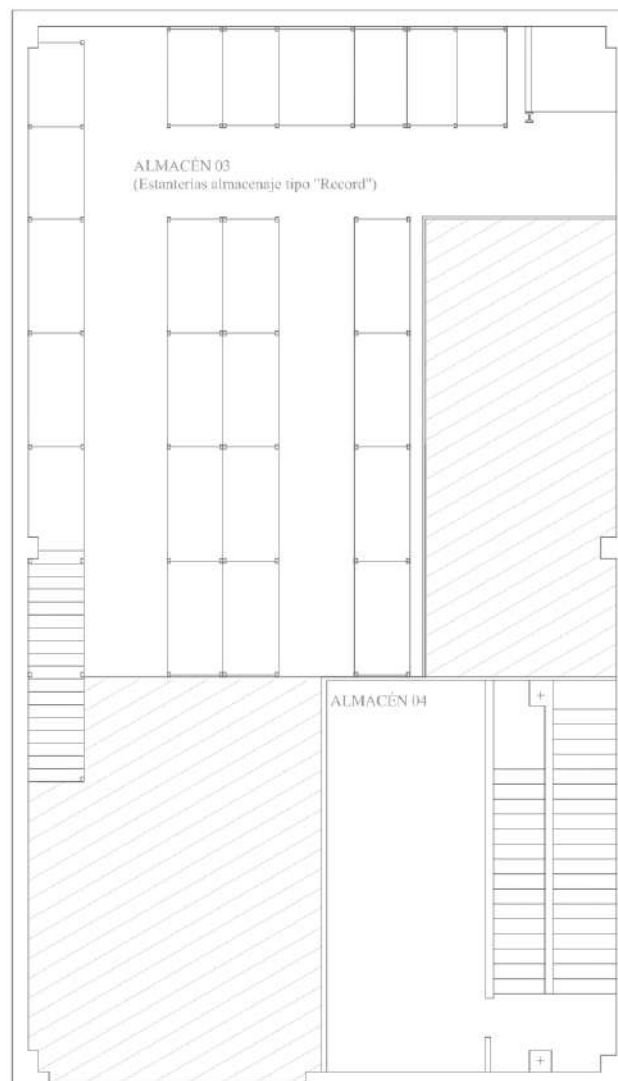

PLANTA BAJA

ENTREPLANTA

PLANTA PRIMERA

APR - REFORMA INTERIOR NAVE OFICINAS

PROYECTO BÁSICO -- PROMOTOR: APR 1998 S.L.

ARQUITECTO. MARTA DÍAZ MATEO

COAG 4117

PLANO

AVDA. CAMPO DE LO COREAO 28A - NAVAS. SAN SEBASTIÁN DE LOS REYES
OCTUBRE 2019

05

ESTADO REFORMADO _ USOS

E: 1/100 DIN A3