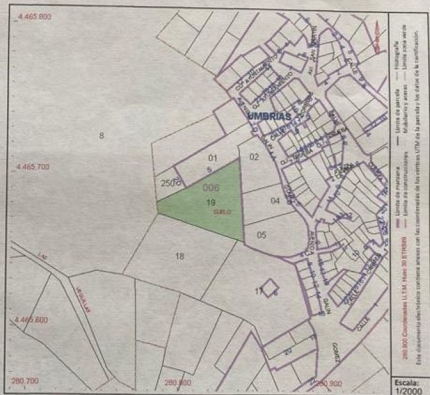

GOBIERNO
DE ESPAÑA

MINISTERIO
DE HACIENDA
Y FUNCIÓN PÚBLICA

SECRETARÍA DE ESTADO
DE HACIENDA

DIRECCIÓN GENERAL
DEL Catastro

CONSULTA DESCRIPTIVA Y GRÁFICA DE DATOS CATASTRALES DE BIEN INMUEBLE

Referencia catastral: 05249A006000190000AR

DATOS DESCRIPTIVOS DEL INMUEBLE

Localización:

Polígono 6 Parcela 19
CERRADA AYUSO, UMBRIAS (ÁVILA)

Clase: URBANO

Uso principal: Suelo sin edif.

Superficie construida:

Año construcción:

PARCELA

Superficie gráfica: 1.739 m²

Participación del inmueble: 100,00 %

Tipo:

Este documento no es una certificación catastral, pero sus datos pueden ser verificados a través del "Acceso a datos catastrales no protegidos de la SEC"