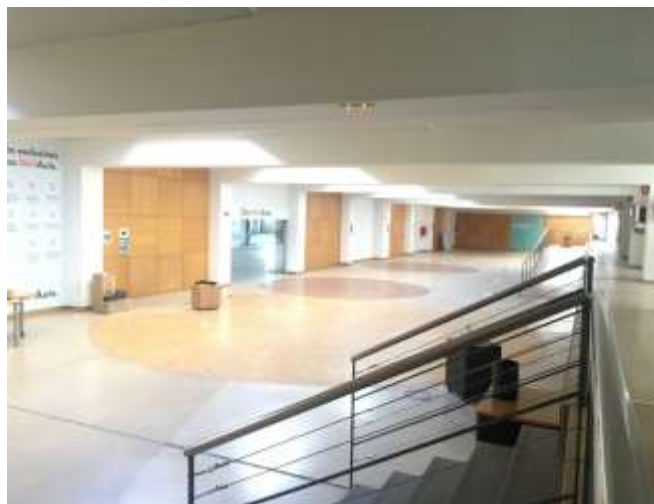

EN ALQUILER

COMPLEJO INDUSTRIAL

Nudo Norte - Madrid

Ref.: OI.548.A

Esta información no tiene carácter contractual y puede sufrir variaciones no imputables a Axis Property.

AXIS PROPERTY
CIF: B85169506

T. (+34) 91 524 57 12

info@axisproperty.es
www.axisproperty.es

CONSÚLTENOS PARA LAS OBRAS O
REFORMAS QUE NECESITE
www.axisarquitectura.es