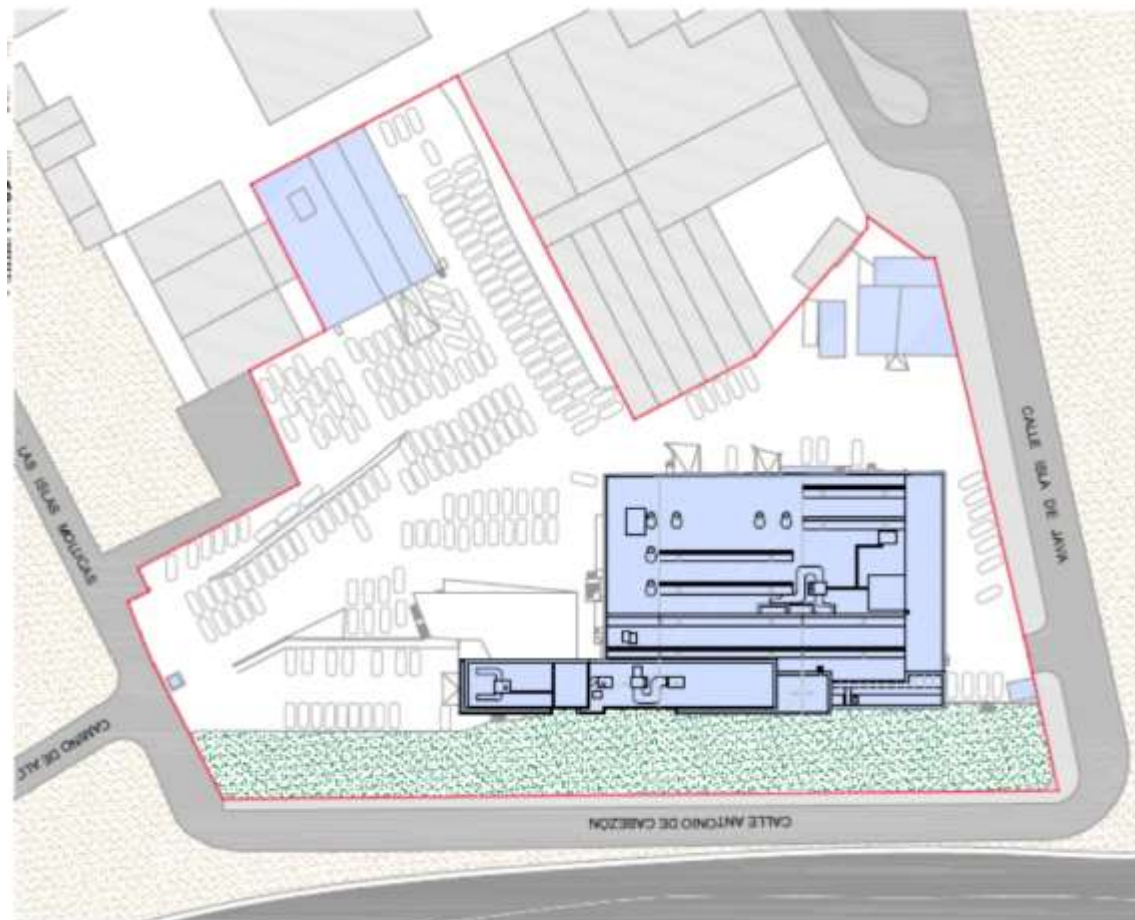

EN ALQUILER

COMPLEJO INDUSTRIAL

Nudo Norte - Madrid

Ref.: OI.548.A

Esta información no tiene carácter contractual y puede sufrir variaciones no imputables a Axis Property.

AXIS PROPERTY
CIF: B85169506

T. (+34) 91 524 57 12

info@axisproperty.es
www.axisproperty.es

CONSÚLTENOS PARA LAS OBRAS O
REFORMAS QUE NECESITE
www.axisarquitectura.es