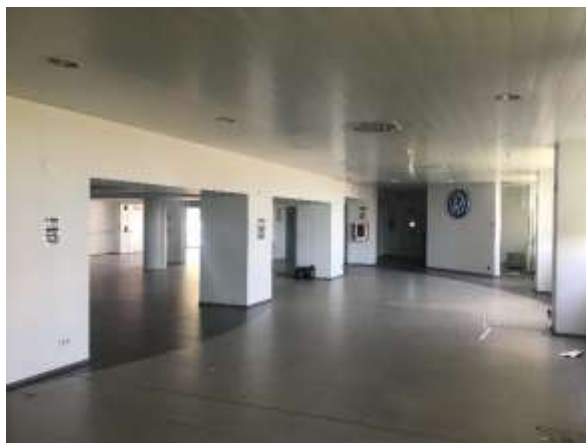

EN ALQUILER

COMPLEJO INDUSTRIAL

Nudo Norte - Madrid

Ref.: OI.548.A

CARACTERÍSTICAS

- Nave industrial dirigida al sector Automoción
- Emplazamiento privilegiado con visibilidad directa muy comercial desde el nudo norte de la Castellana
- Portones de acceso para vehículos
- PCI con BIE's
- Aseos y vestuarios
- Montacoches
- Oficinas con instalación de A/A
- Acceso independiente a oficinas
- Patios laterales y trasero destinadas a plazas de aparcamiento (más de 200)

COMUNICACIONES

Diversas Líneas urbanas

C1, C10 (Fuente de la Mora)

L10 (Begoña)

A-1, M-11, M-30 y M-607

SUPERFICIES

Complejo

Planta baja + sótano (taller y oficinas):	2.801,49 m²
Entrepanta (Exposición y oficinas):	1.820,72 m²
Planta 1ª (taller, exposición y oficinas):	2.843,82 m²
Planta 2ª (oficinas):	547,24 m²
Planta 3ª (oficinas):	205,06 m²
Superficie total:	8.218,33 m²

Superficie de suelo: 14.337 m² (catastral)

CONDICIONES ECONÓMICAS

- Renta: 50.000 €/mes

La propiedad estudiará posibles ofertas de compra

*Impuestos no incluidos
Honorarios a cargo de la propiedad*

DISPONIBILIDAD

Inmediata

Esta información no tiene carácter contractual y puede sufrir variaciones no imputables a Axis Property.

AXIS PROPERTY
CIF: B85169506

T. (+34) 91 524 57 12

info@axisproperty.es
www.axisproperty.es

CONSÚLTENOS PARA LAS OBRAS O
REFORMAS QUE NECESITE
www.axisarquitectura.es