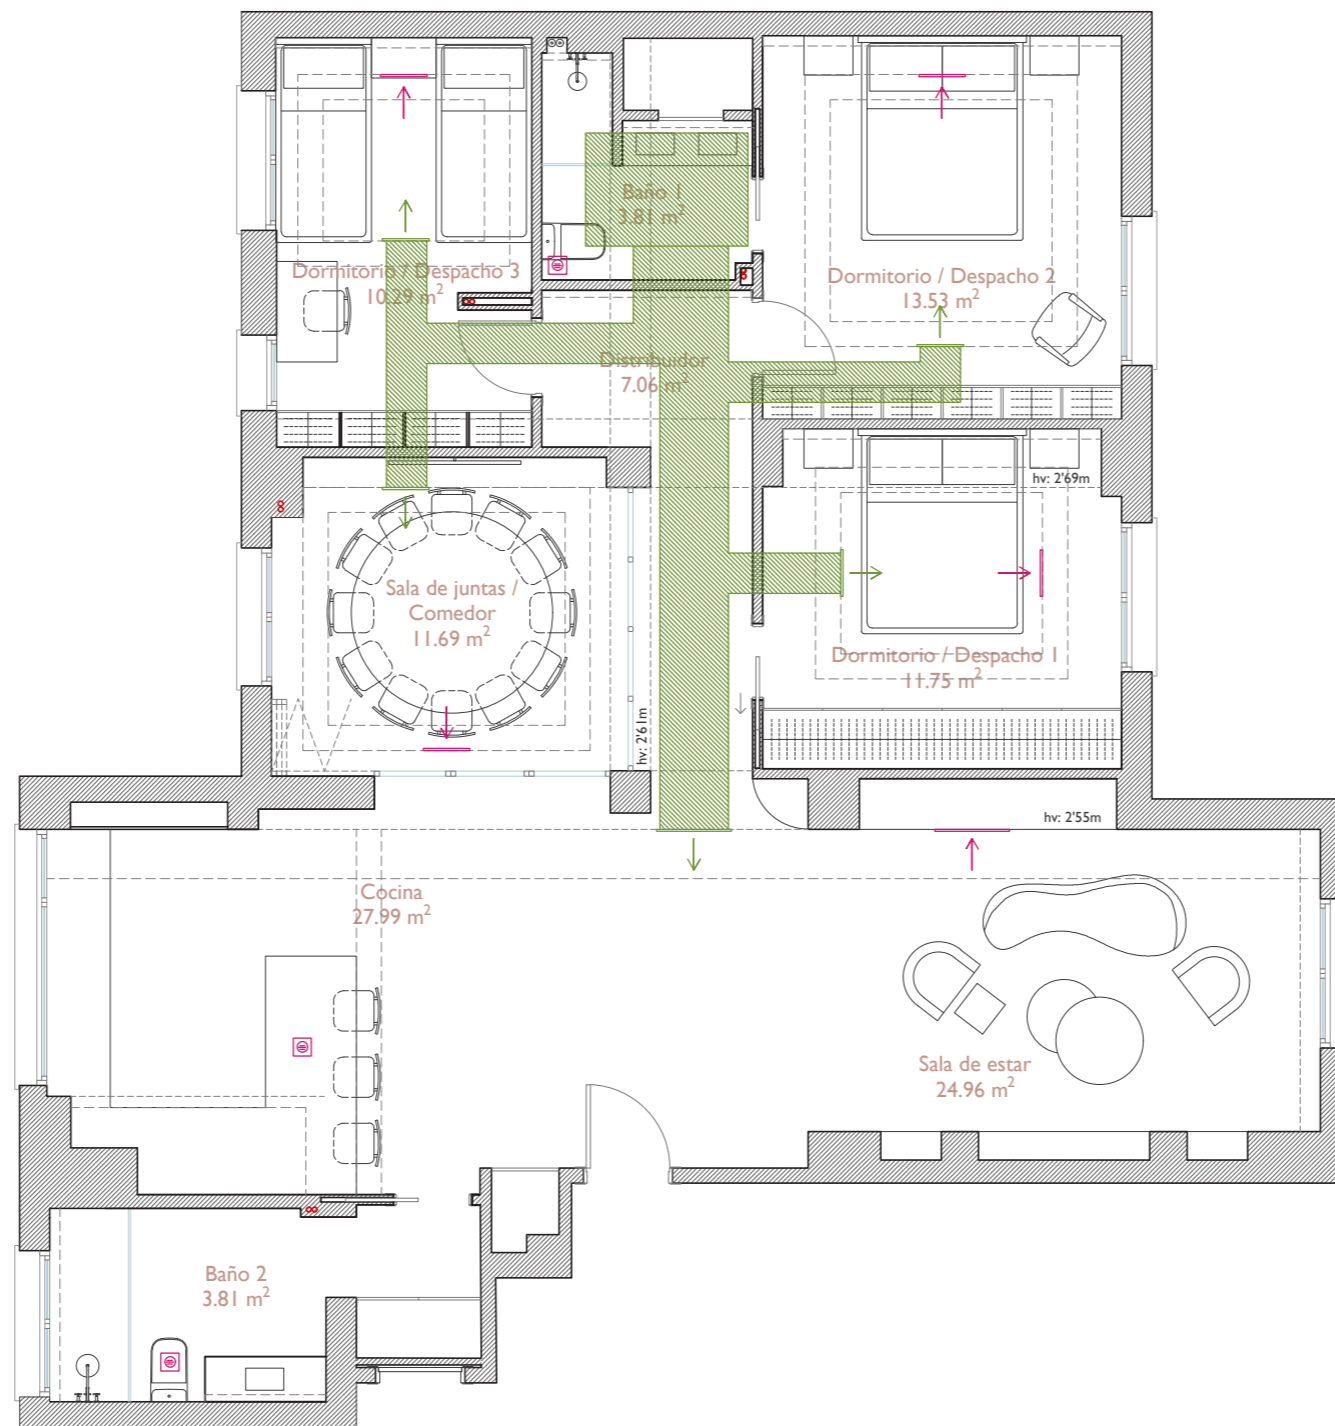

LEYENDA CLIMATIZACIÓN

- Rejilla expulsión
- Rejilla impulsión
- Extractor forzado