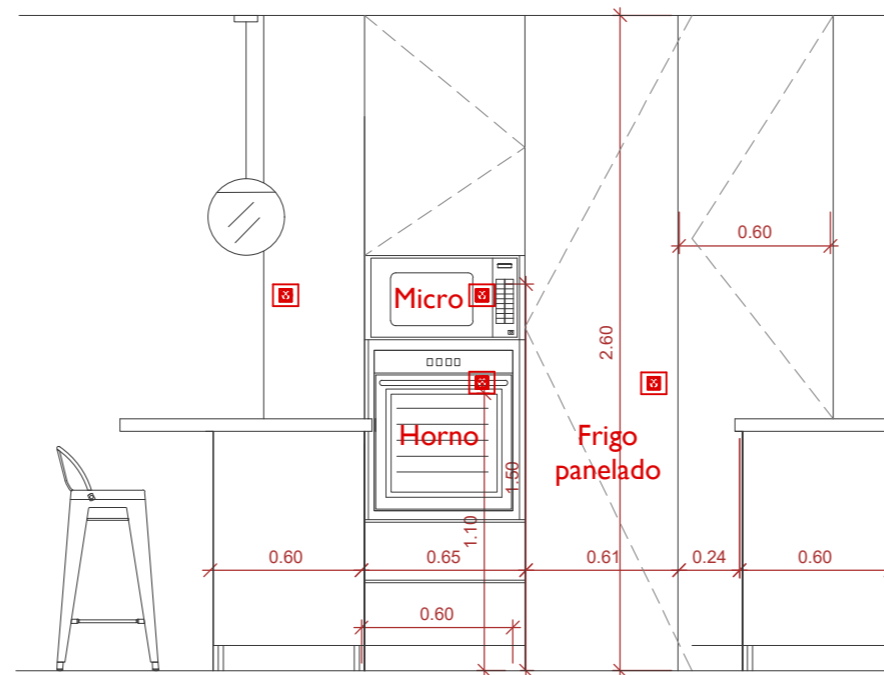

Dekton Tk 05 Sabbia - Encimera

Alvic Cashmere - Muebles altos