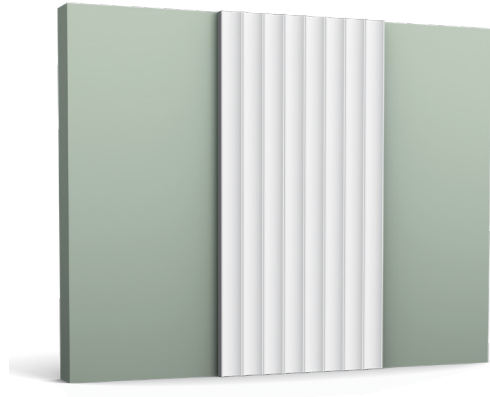

Orac Decor W109 Valley