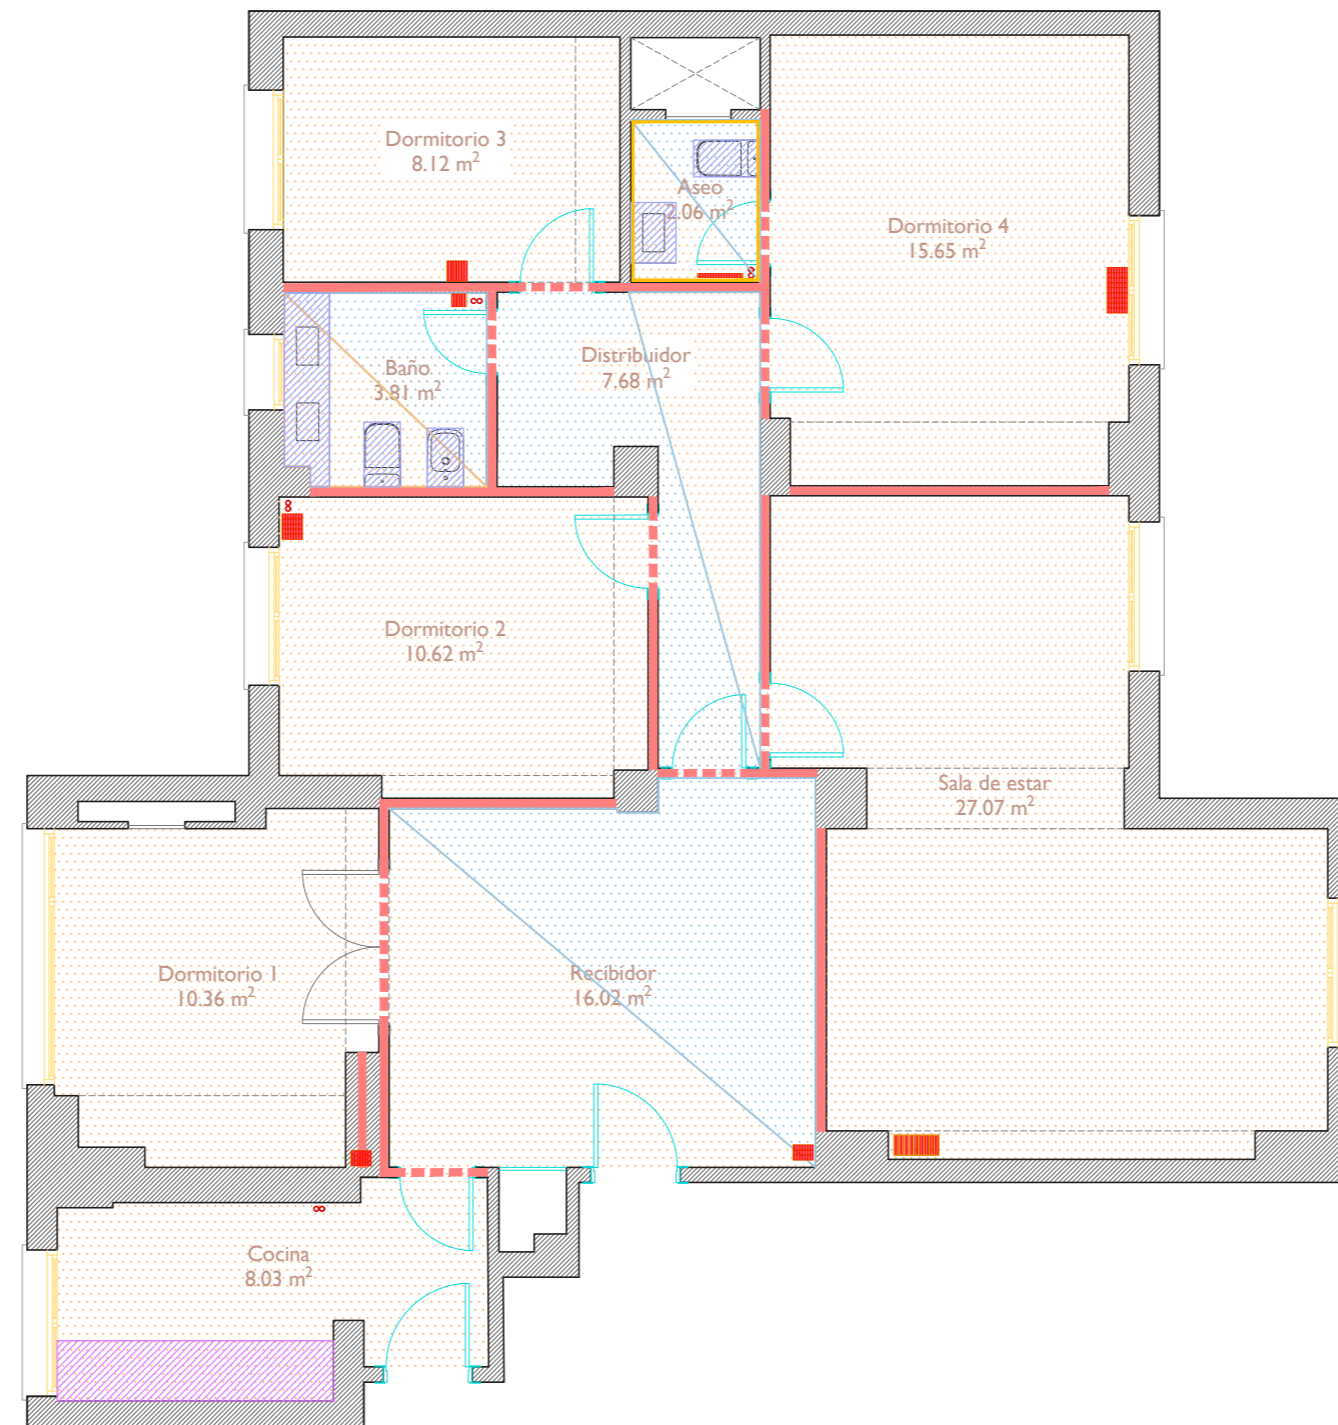

MAYOR | Lao Bone 1,20 x 0,60 cm

PRISSMACER | Habitat perla 1,20 x 0,60 cm

SANITARIOS Y ACCESORIOS

INBANI | Strato encimera blanca 1,20 m

NUOVO | Corner gris claro

IMEX | Monomando empotrado Milos Stick

ROCA | Inodoro The Gap square

IMEX | Conjunto empotrado Milos Stick negro mate

Situación

Planeamiento

Catalogación

Leyenda demoliciones

	01.01 - Demolición de pavimento interior
	01.03 - Demolición de particiones interiores de fábrica
	01.04 - Desmontaje carpinterías metálicas
	01.05 - Desmontaje carpinterías de madera
	01.07 - Desmontaje de sanitarios
	01.14 - Desmontaje de mobiliario existente
	01.15 - Demolición falsos techos
	01.16 - Demolición alicatados

Suelo:
S1-Suelo de gres porcelánico New Tiles Lauren Grey 100x100cm

Techo:
T1-Techo suspendido continuo de yeso laminado acabado pintado blanco
T2-Techo suspendido continuo de yeso laminado con placa protegida antihumedad acabado pintado blanco
T3-Techo suspendido continuo de yeso laminado con placa protegida antihumedad acabado pintado blanco con registro