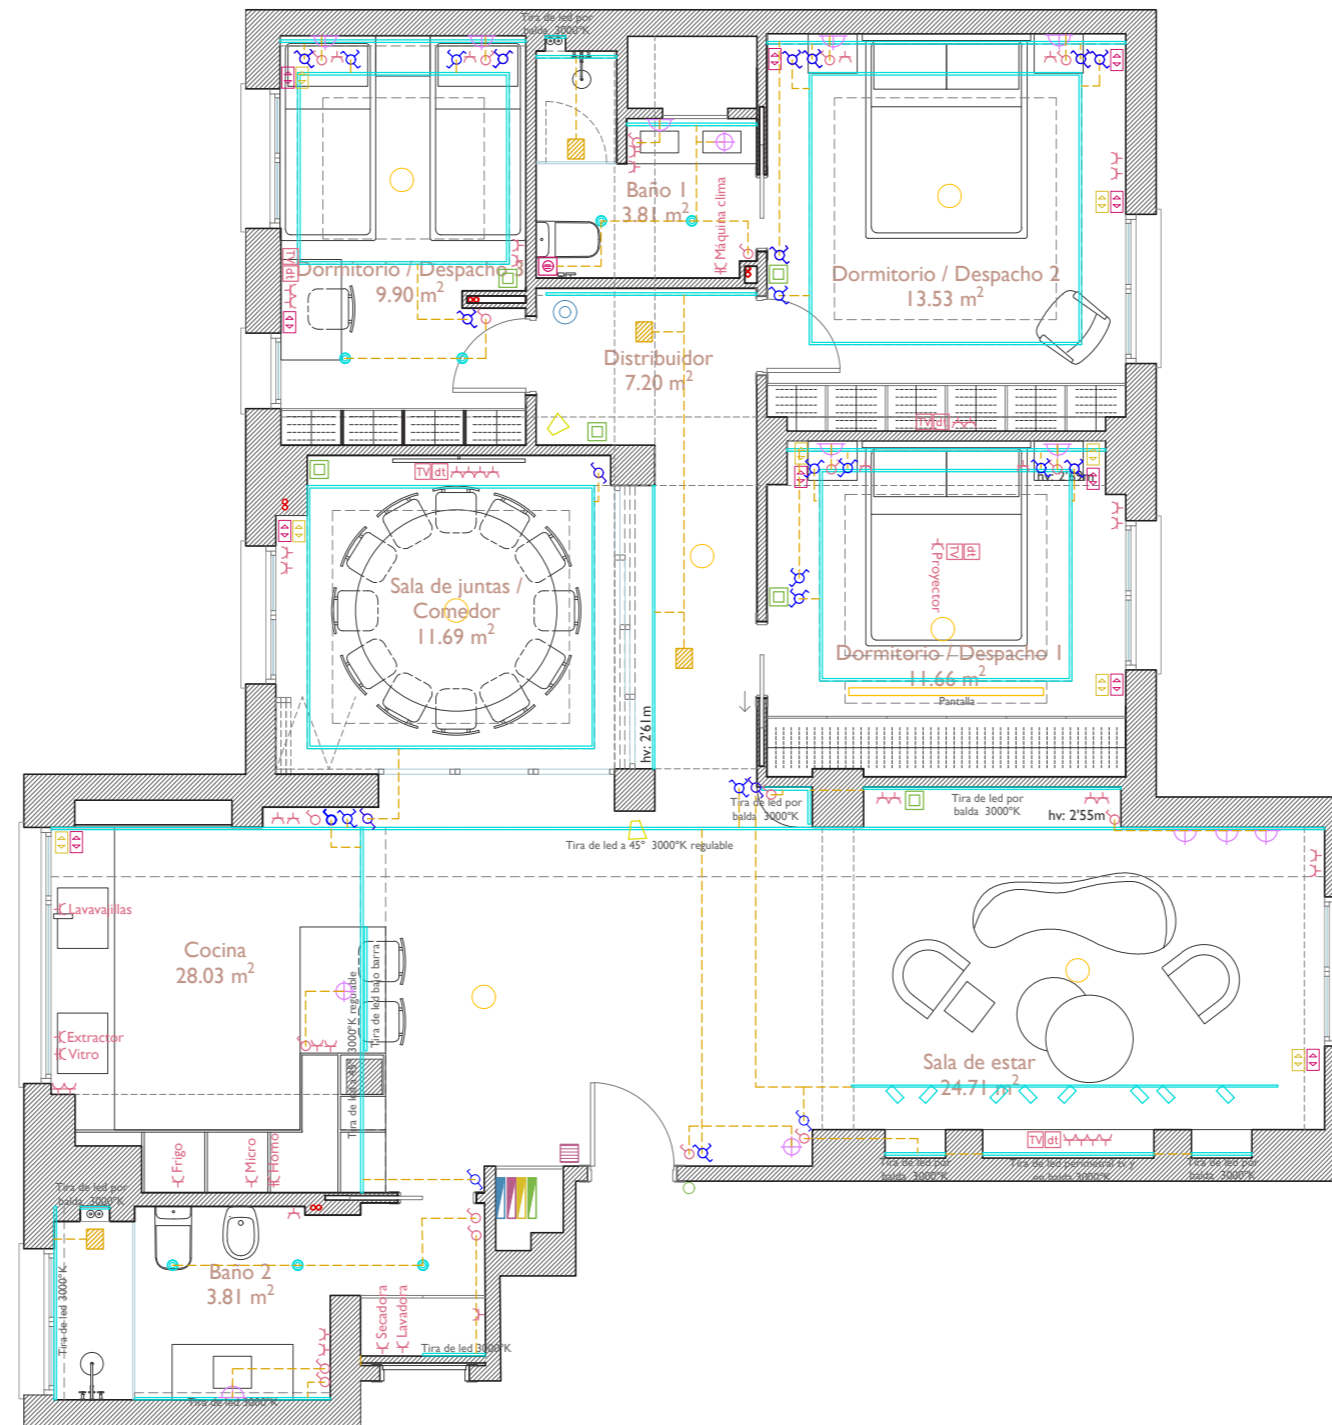

LEYENDA ELECTRICIDAD

- CUADRO ELECTRICO.
- CUADRO TELECO.
- CUADRO HILO MUSICAL
- CUADRO VIDEOVIGILANCIA
- ⊖ INTERRUPTOR DE EMPOTRAR 10A.
- ⊖ CONMUTADOR DE EMPOTRAR 10A.
- ⊗ CRUZAMIENTO DE EMPOTRAR 10A.
- ⊖ INTERRUPTOR REGULABLE DE EMPOTRAR 10A.
- ⊖ CONMUTADOR REGULABLE DE EMPOTRAR 10A.
- ⊗ CRUZAMIENTO REGULABLE DE EMPOTRAR 10A.
- ⊖ TOMA DE CORRIENTE DE EMPOTRAR 10/16A/20A/2P+TT/2.5m²
- ⊖ TOMA DE CORRIENTE DE EMPOTRAR PARA COCINAS, 25A/2P+TT, H. HORNO, V. VITROCERÁMICA
- TV TOMA DE TV/SAT CON PLACA EMBELLECEDORA.
- DI TOMA DE DATOS CON PLACA EMBELLECEDORA.

LEYENDA ILUMINACIÓN

- EMPOTRABLES ORIENTABLES
- EMPOTRABLES
- TIRA LED
- ⊕ PUNTO DE LUZ INTERIOR CON PORTALAMPARAS.
- ⊖ APLIQUE PARED.
- ESTORE/PANTALLA
- SENSOR DE MOVIMIENTO
- ⊖ EXTRACTOR
- PREINSTALACIÓN CÁMARA VIDEO VIGILANCIA
- ⊖ MECANISMO PERSIANA
- ⊖ MECANISMO ESTOR/PANTALLA
- UBIQUITI (REPETIDOR WIFI)
- CONTROL INDIVIDUAL HILO MUSICAL
- PREINSTALACIÓN HILO MUSICAL
- ZUMBADOR EMPOTRADO
- PREINSTALACIÓN APERTURA PUERTA ELECTRÓNICA