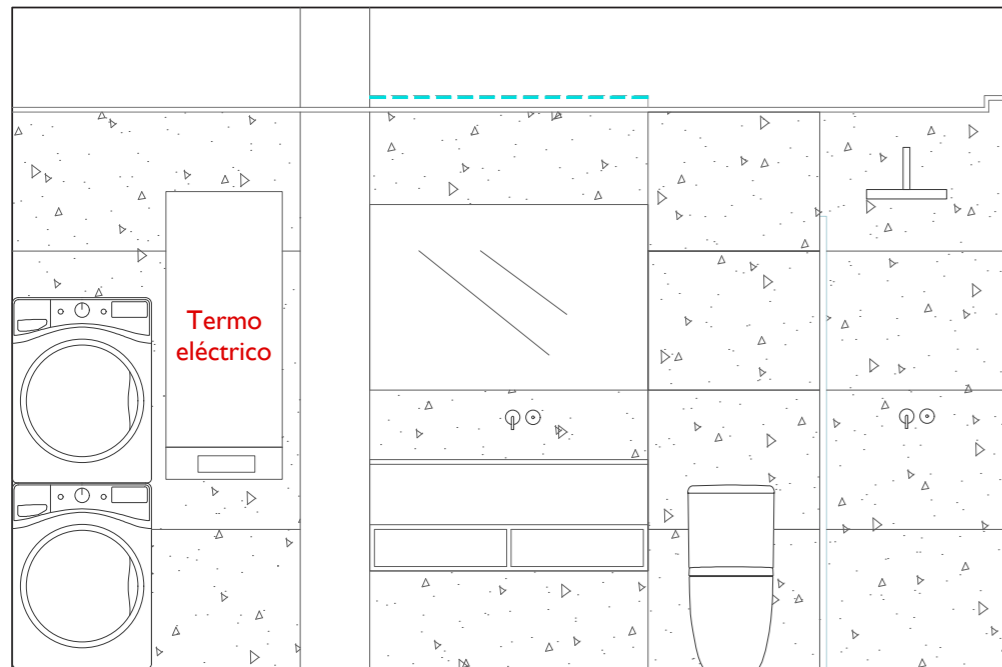

GEOTILES | Margot blue 1,20x1,20m

SANITARIOS Y ACCESORIOS

ESPEJO | Espejo semicircular
retroiluminado 3000°K

IMEX | Monomando empotrado Fiyi Ng

ROCA | Inodoro The Gap square

IMEX | Conjunto sumatra

REVESTIMIENTO PARED