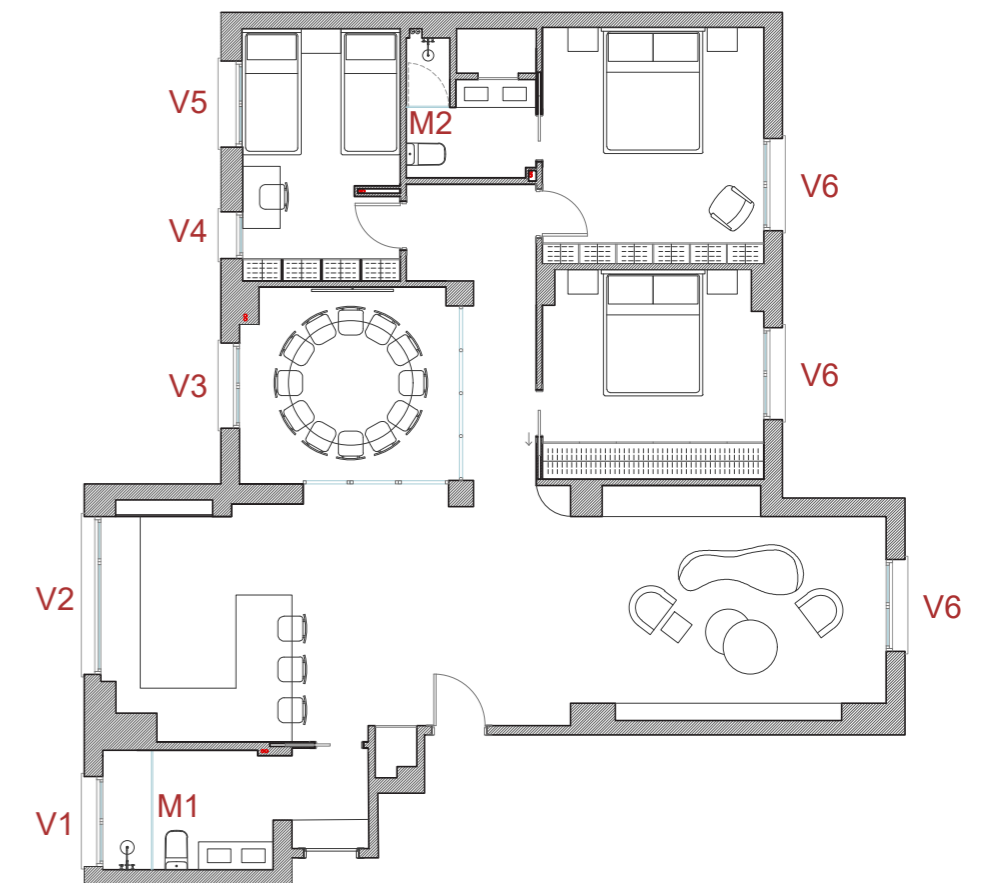

M1 1 ud

Alzado

Solería

Mampara corredera 1 hoja fija 1 hoja corredera	
Material	Aluminio
Vidrio	Templado 6 mm
Accesorios	Apertura, cierre, manilla y tapajuntas
Acabado	Lacado negro

M2 1 ud

Alzado

Solería

Mampara batiente de 1 hoja	
Material	Aluminio
Vidrio	Templado 6 mm
Accesorios	Apertura, cierre, manilla y tapajuntas
Acabado	Lacado negro