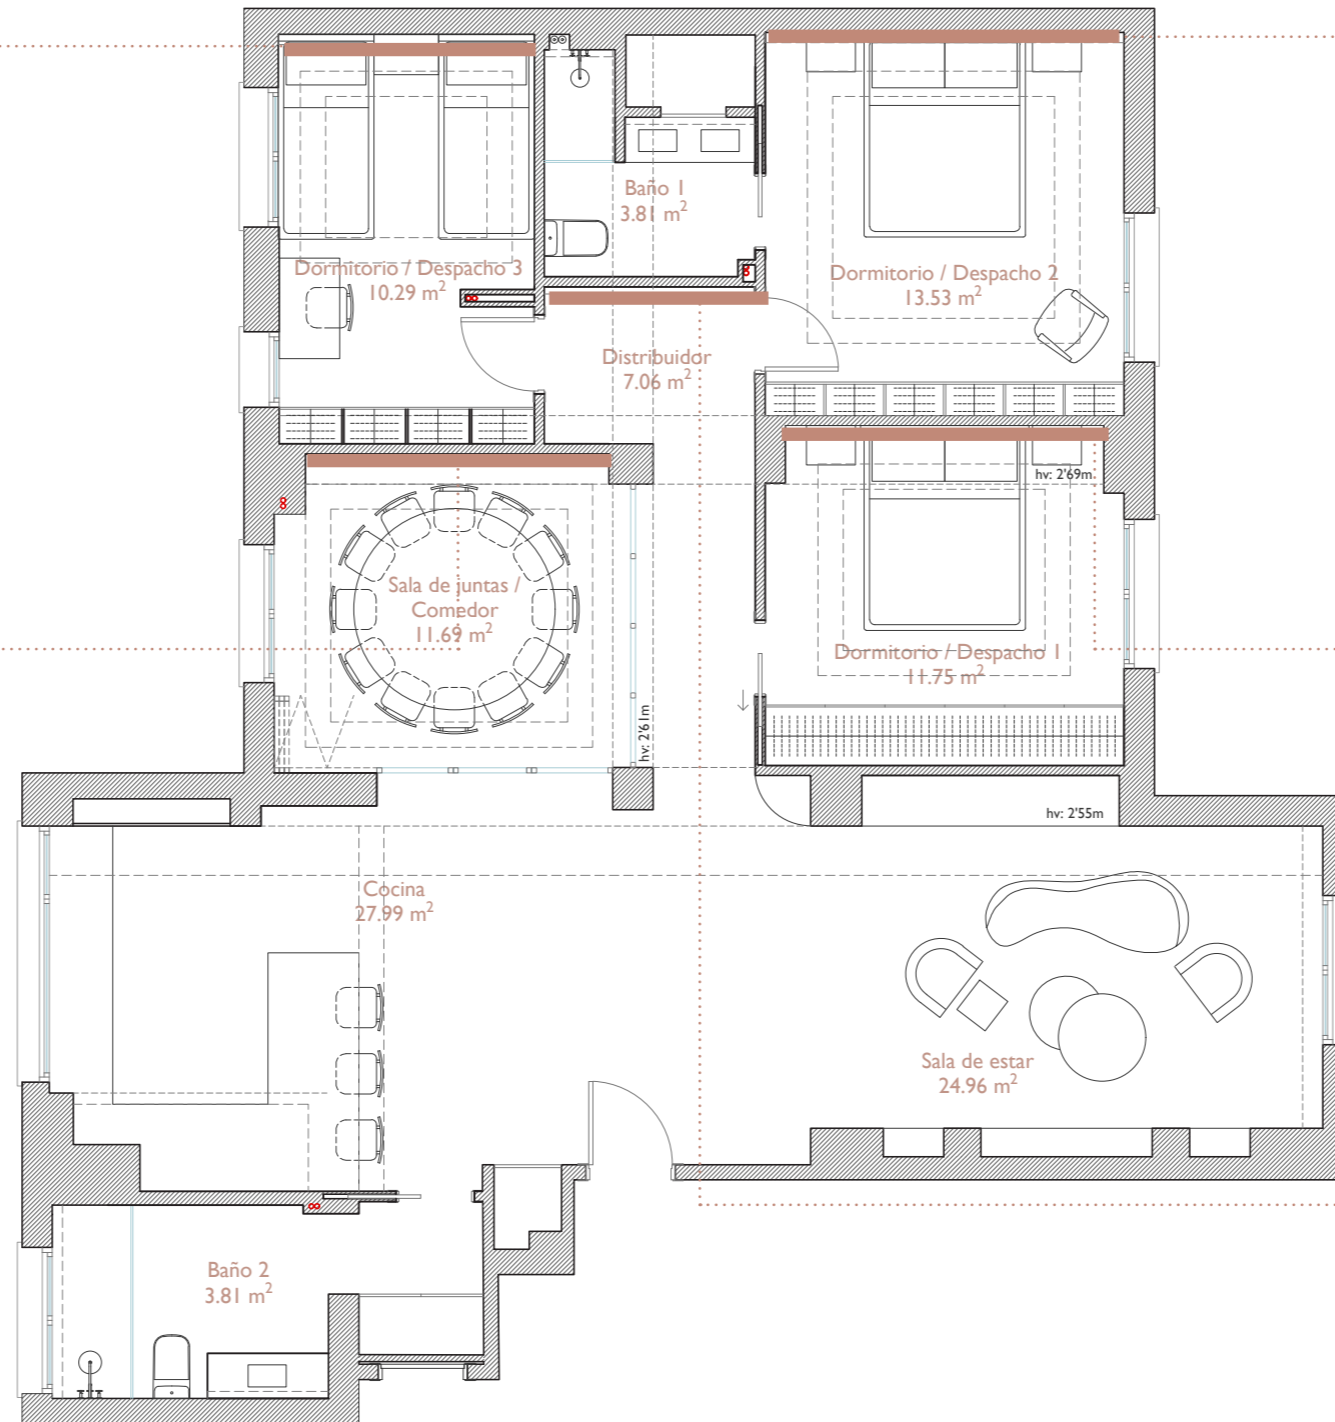

Dossier Interiorismo

NEW TILES | Lauren gris 1,00 x 1,00 m

Pasillo | Eje de replanteo
Pieza completa 1,00 x 1,00 m

Puerta plegable

Hierro y vidrio templado y acanalado

Balda

Dm chapado en roble con fresado para iluminación led

Rodapie

Mdf lacado blanco o Moldura orac decor altura 10

Ravestimiento de pared

Alicatado con gres porcelánico
Geotiles Aurora Gold Mate
1,20 x0,60 m

Iluminación indirecta

Tira de led bajo balda colocación hacia abajo en parte trasera luz cálida 3.000°K

NUOVO | Corner gris claro

NUOVO | Boshi 1,20 m

REVESTIMIENTO PARED

GEOTILES | Robin white
20,4 x 20,4 cm

MAYOR | Mayor Crosscut cloud
out-1,20x0,60m

RESINA | Revestimiento
lateral, superior e inferior
hornacina color arena

MAYOR | Lao Bone 1,20 x 0,60 cm

PRISSMACER | Habitat perla 1,20 x 0,60 cm

SANITARIOS Y ACCESORIOS

INBANI | Strato encimera blanca 1,20 m

NUOVO | Corner gris claro

IMEX | Monomando empotrado Milos Stick

ROCA | Inodoro The Gap square