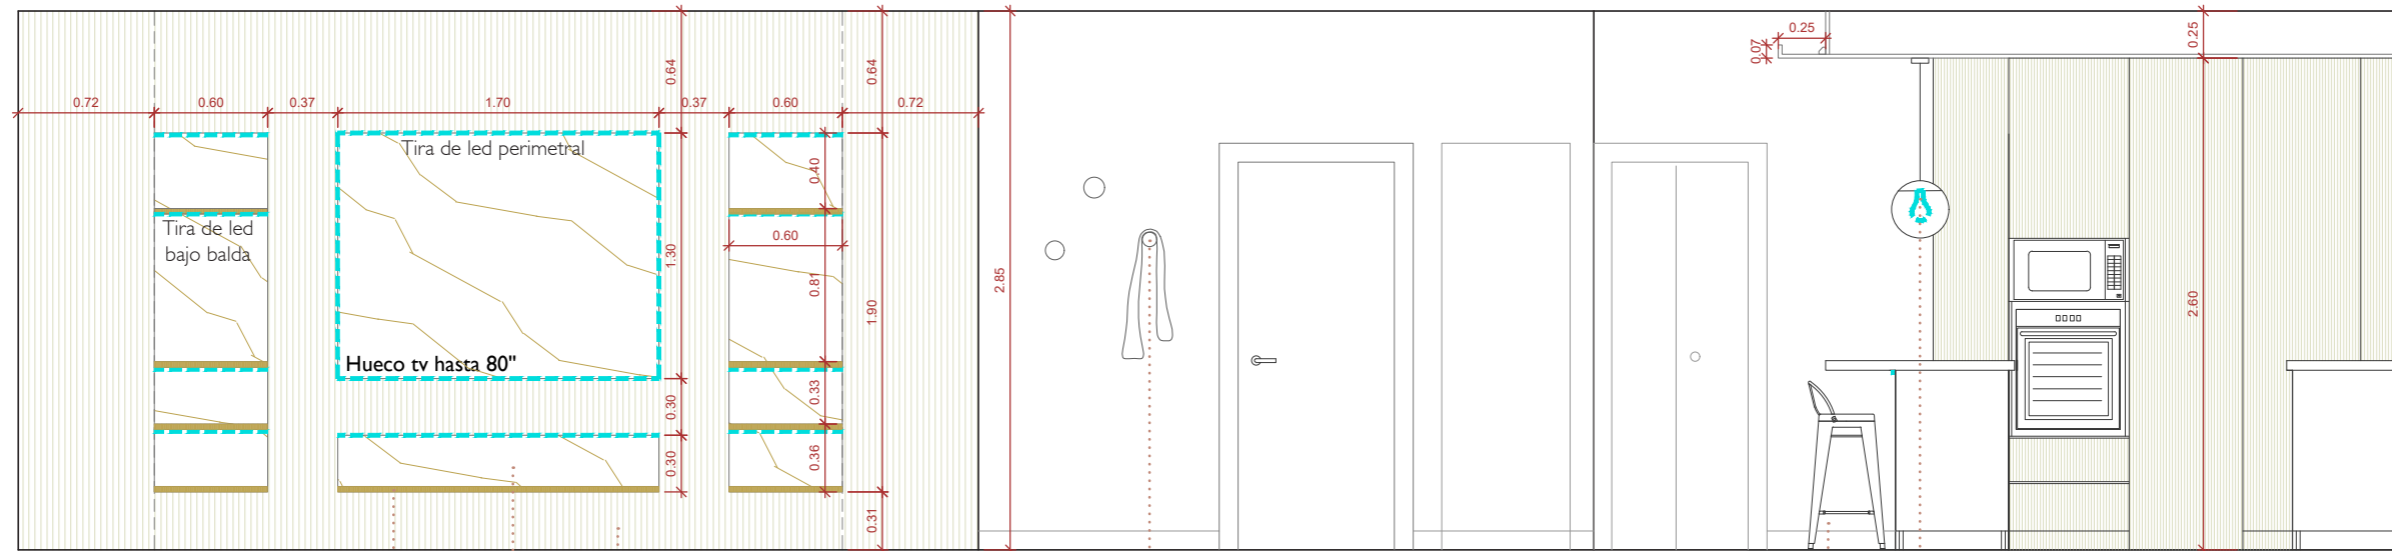

Revestimiento 3D
Orac Decor WI 110-Hill

Taburete
Kave Home | Eamy