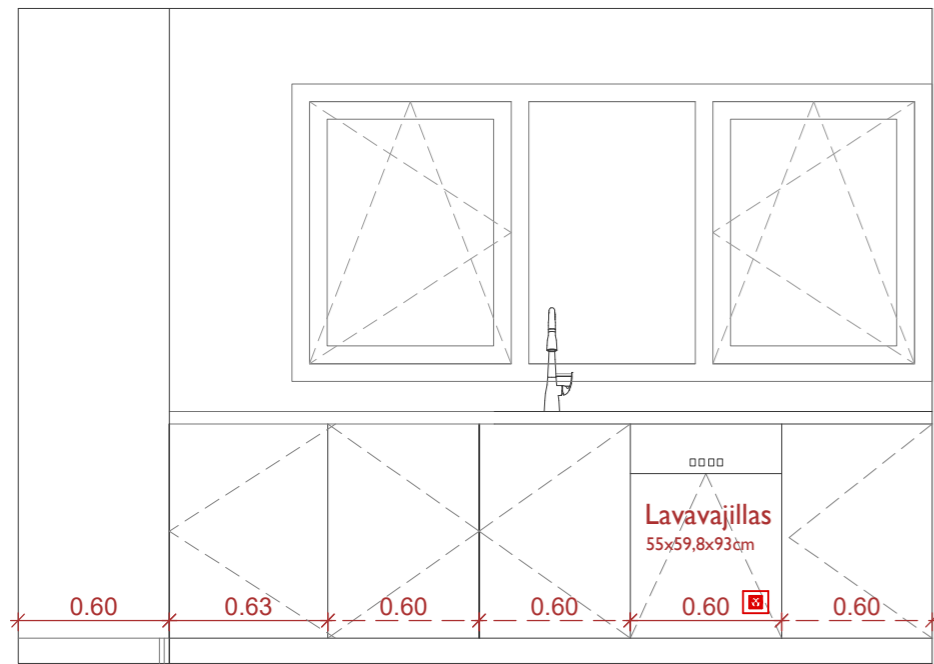

Dekton Tk 05 Sabbia - Encimera