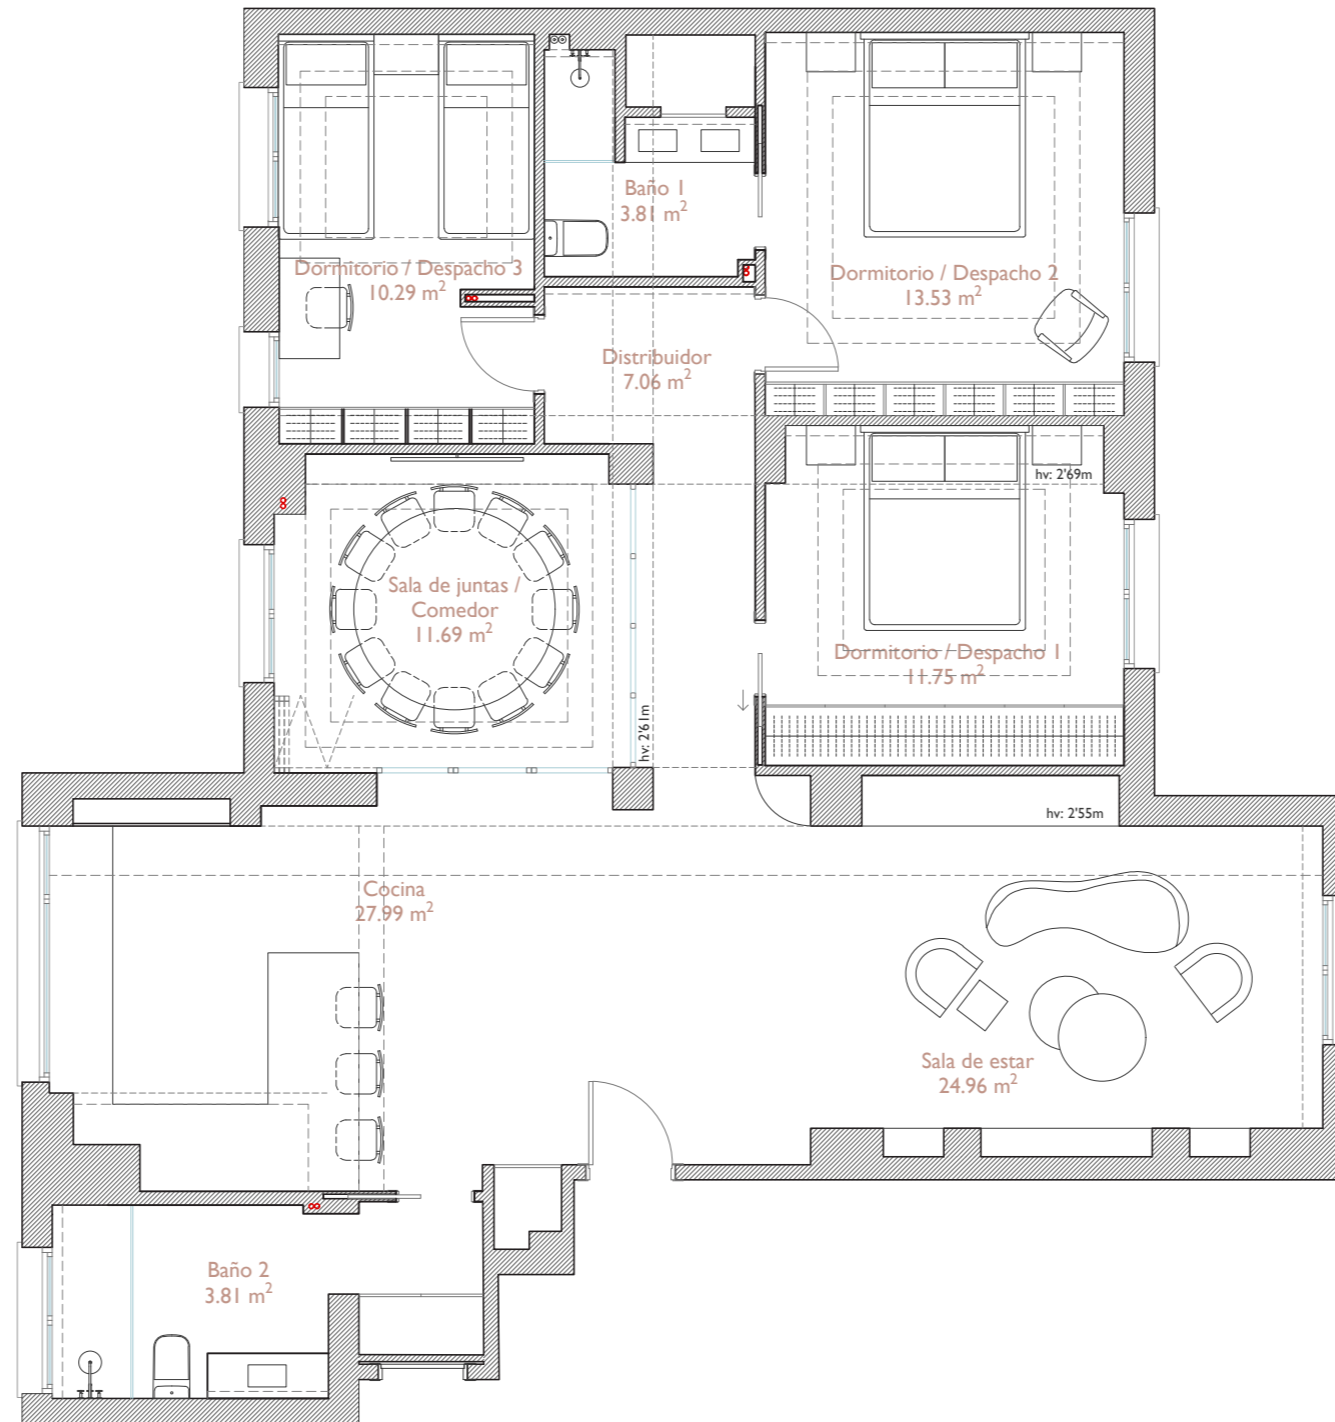

Dossier Interiorismo

NEW TILES | Lauren gris 1,00 x 1,00 m

Pasillo | Eje de replanteo
Pieza completa 1,00 x 1,00 m

Puerta plegable

Hierro y vidrio templado y acanalado

Balda

Dm chapado en roble con fresado para iluminación led

Rodapie

Mdf lacado blanco o Moldura orac decor altura 10

Ravestimiento de pared

Alicatado con gres porcelánico
Geotiles Aurora Gold Mate
1,20 x0,60 m

Iluminación indirecta

Tira de led bajo balda colocación hacia abajo en parte trasera luz cálida 3.000°K