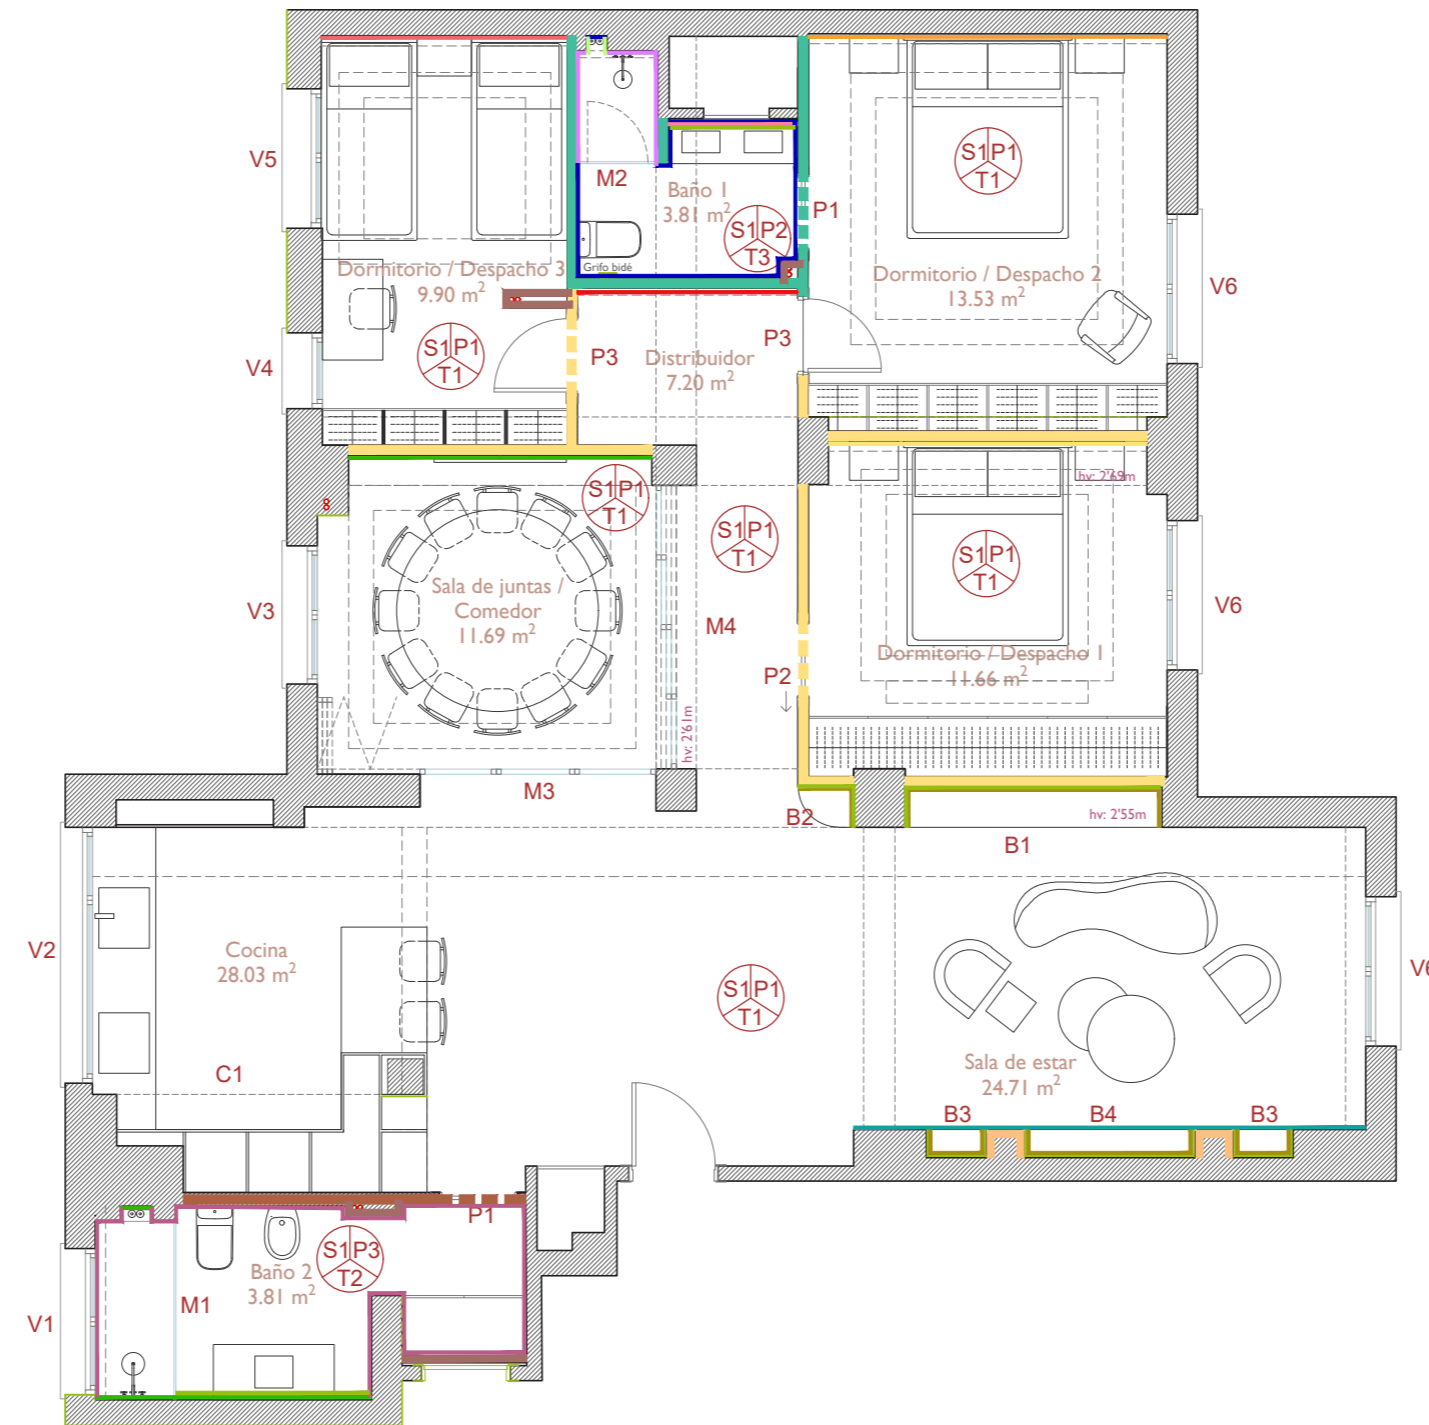

Dossier Interiorismo

NEW TILES | Lauren gris 1,00 x 1,00 m

Pasillo | Eje de replanteo
Pieza completa 1,00 x 1,00 m

Puerta plegable

Hierro y vidrio templado y acanalado

Balda

Dm chapado en roble con fresado para iluminación led

MAYOR | Lao Bone 1,20 x 0,60 cm

PRISSMACER | Habitat perla 1,20 x 0,60 cm

SANITARIOS Y ACCESORIOS

INBANI | Strato encimera blanca 1,20 m

NUOVO | Corner gris claro

IMEX | Monomando empotrado Milos Stick

ROCA | Inodoro The Gap square

IMEX | Conjunto empotrado Milos Stick negro mate

Situación

Planeamiento

Catalogación

Leyenda demoliciones

	01.01 - Demolición de pavimento interior
	01.03 - Demolición de particiones interiores de fábrica
	01.04 - Desmontaje carpinterías metálicas
	01.05 - Desmontaje carpinterías de madera
	01.07 - Desmontaje de sanitarios
	01.14 - Desmontaje de mobiliario existente
	01.15 - Demolición falsos techos
	01.16 - Demolición alicatados