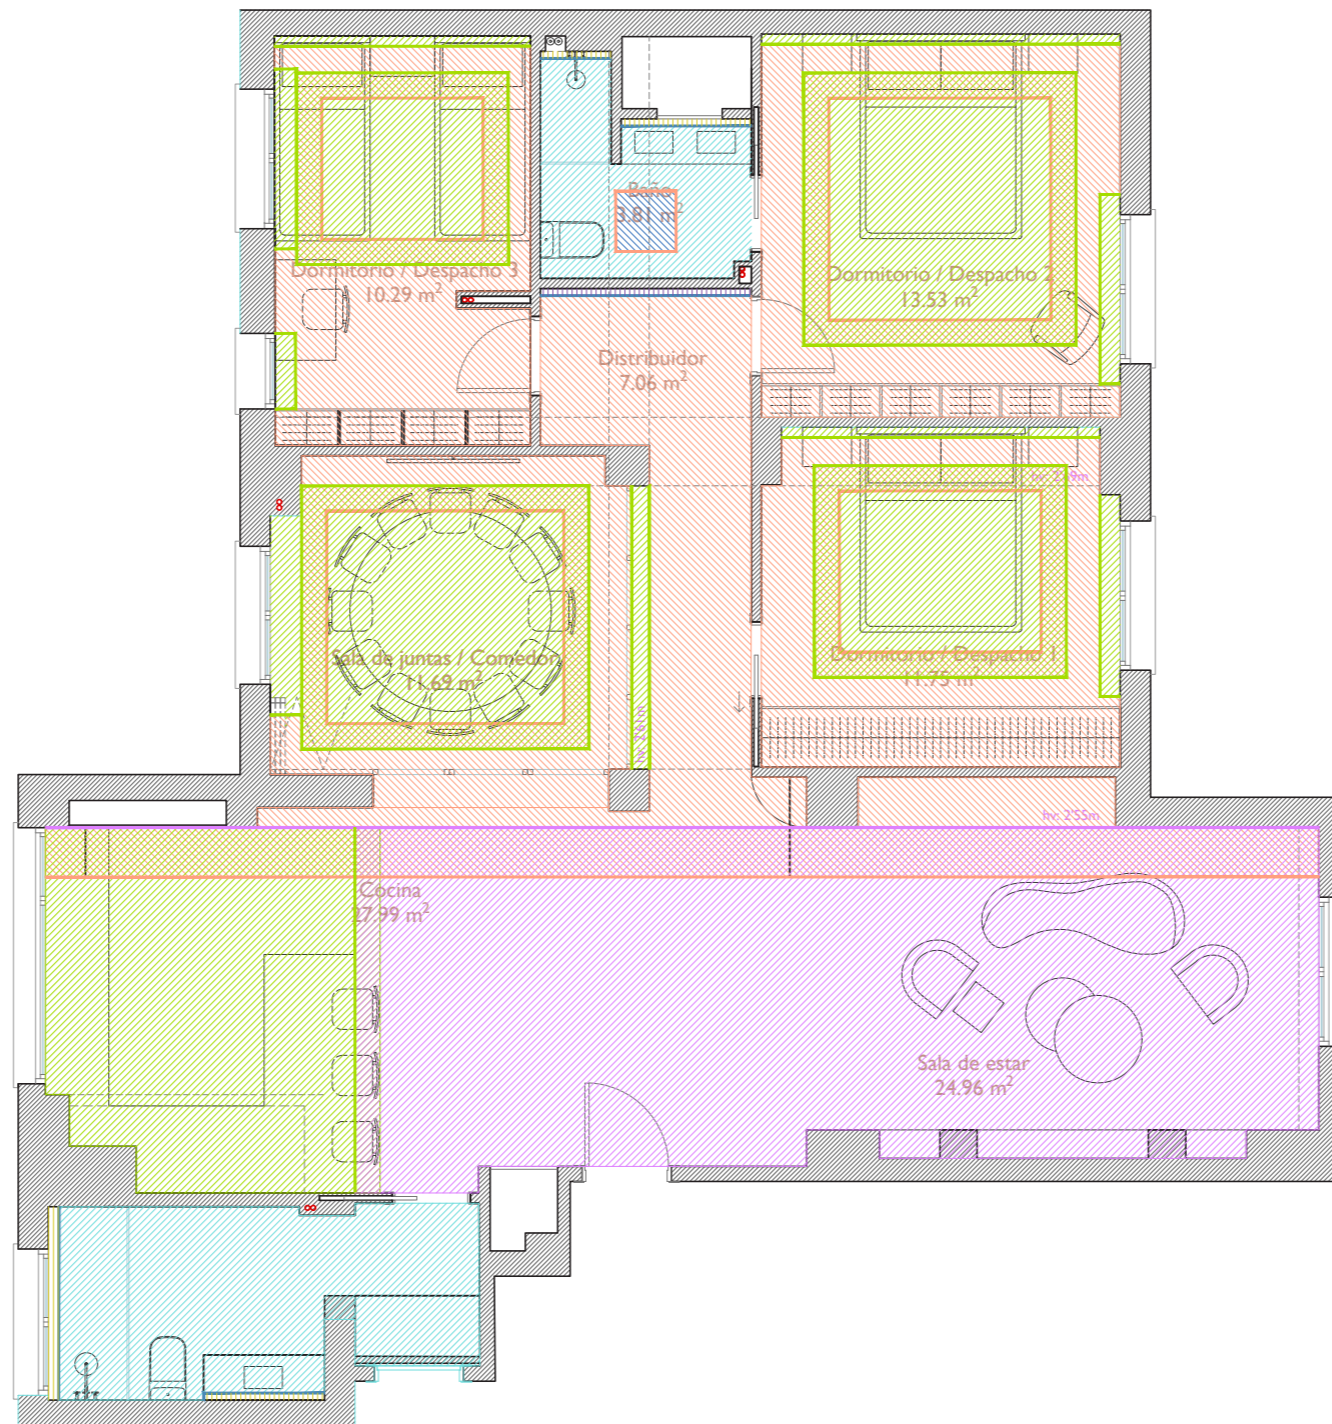

LEYENDA DE FALSOS TECHOS	
	Falso techo de placa de yeso laminado h=2,30 m
	Falso techo de placa de yeso laminado protegida antihumedad h=2,40 m
	Falso techo de placa de yeso laminado h=2,40 m
	Falso techo de placa de yeso laminado protegida antihumedad h=2,50 m
	Falso techo de placa de yeso laminado h=2,60 m
	Falso techo de placa de yeso laminado h=2,80 m
	Falso techo placa antihumedad apoyado sobre tabica de 7 cm para que sea registrable
	Tabica de placa de yeso laminado h=30 cm
	Tabica de placa de yeso laminado h=7cm
	Tabica de placa de yeso laminado protegida antihumedad para tira de led H= 10 cm