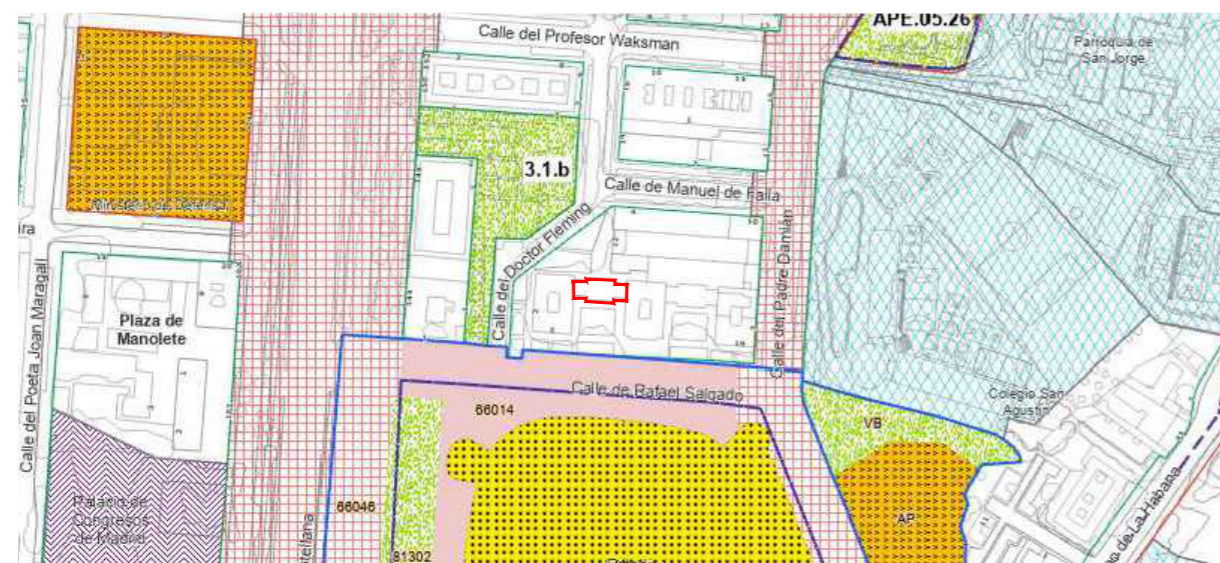

Planeamiento