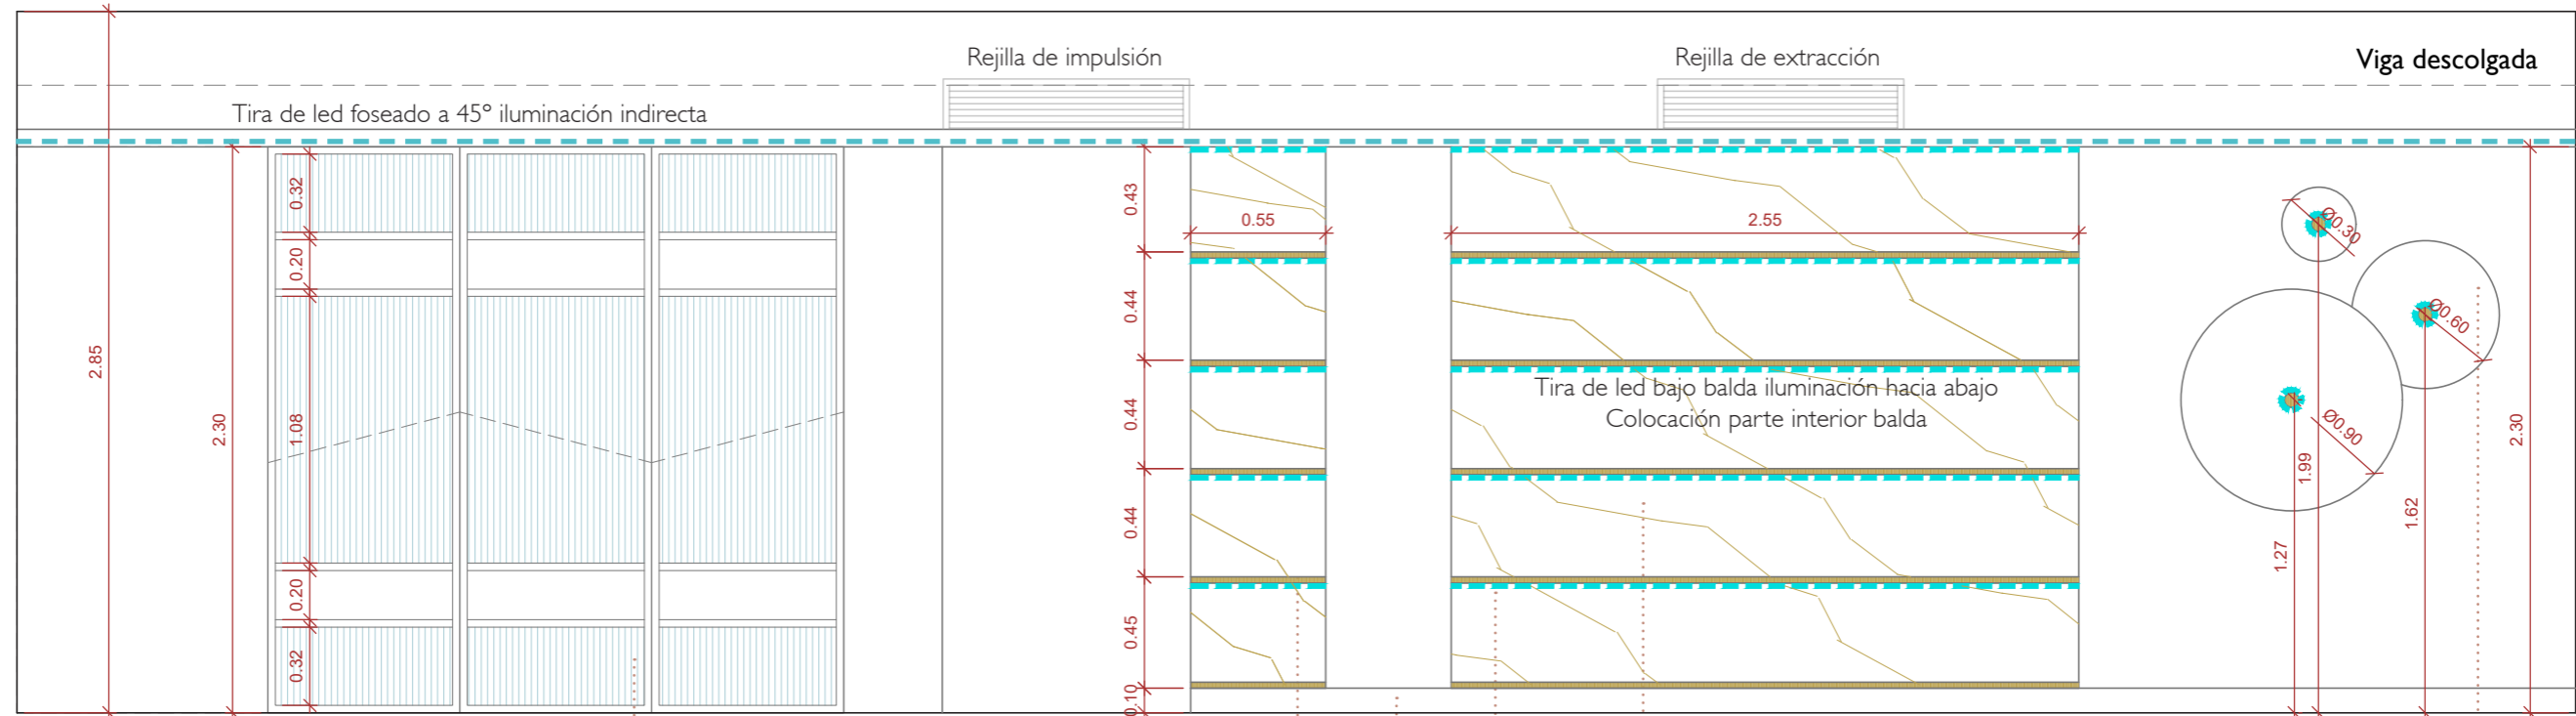

Dossier Interiorismo

NEW TILES | Lauren gris 1,00 x 1,00 m

Pasillo | Eje de replanteo
Pieza completa 1,00 x 1,00 m

Puerta plegable

Hierro y vidrio templado y acanalado

Balda

Dm chapado en roble con fresado para iluminación led

Rodapie

Mdf lacado blanco o Moldura orac decor altura 10

Ravestimiento de pared

Alicatado con gres porcelánico
Geotiles Aurora Gold Mate
1,20 x0,60 m

Iluminación indirecta

Tira de led bajo balda colocación hacia abajo en parte trasera luz cálida 3.000°K