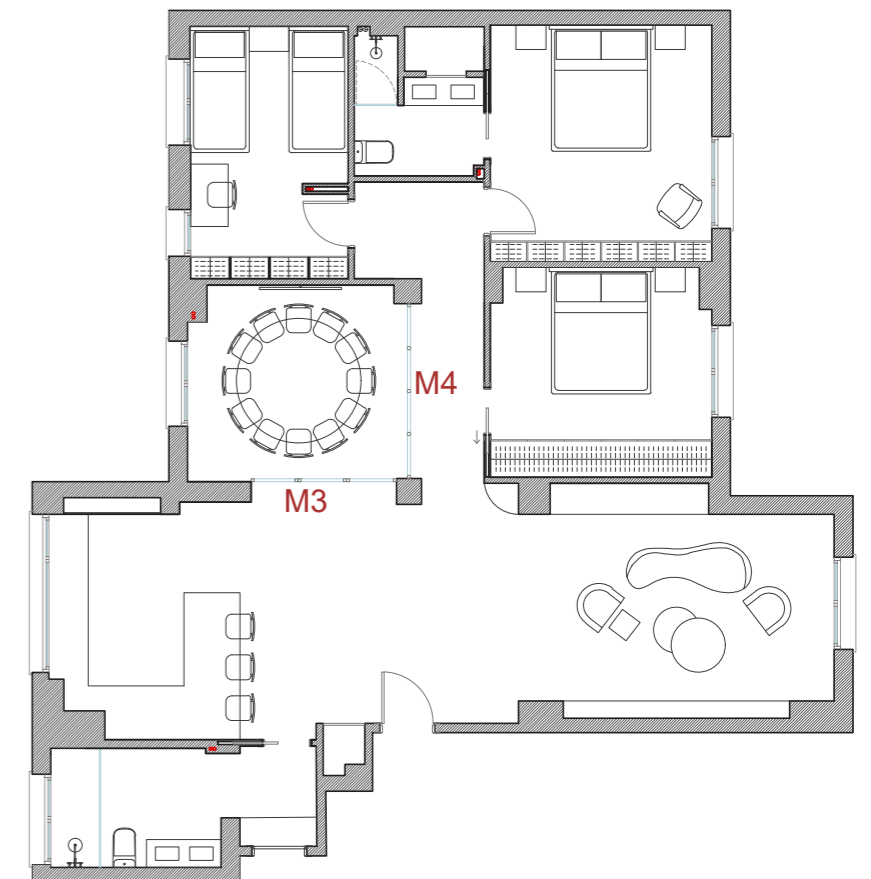

M3 1ud

Alzado

Planta

Puerta plegable de tres hojas

Material	Aluminio
Vidrio	4+4 en franjas intermedias vidrio acanalado en el resto
Accesorios	Tirador
Acabado	Lacado negro

M4 1ud

Alzado

Planta

Puerta plegable de tres hojas

Material	Aluminio
Vidrio	4+4 en franjas intermedias vidrio acanalado en el resto
Accesorios	Tirador
Acabado	Lacado negro