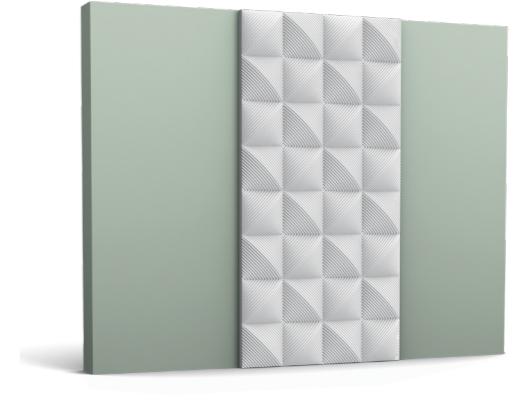

Dossier Interiorismo

NEW TILES | Lauren gris 1,00 x 1,00 m

Pasillo | Eje de replanteo
Pieza completa 1,00 x 1,00 m

Puerta plegable

Hierro y vidrio templado y acanalado

Balda

Dm chapado en roble con fresado para iluminación led

Rodapie

Mdf lacado blanco o Moldura orac decor altura 10

Ravestimiento de pared

Alicatado con gres porcelánico
Geotiles Aurora Gold Mate
1,20 x0,60 m

Iluminación indirecta

Tira de led bajo balda colocación hacia abajo en parte trasera luz cálida 3.000°K

Perchero
Kave Home | Nadua

Taburete
Kave Home | Eamy

Lámpara colgada
Vesta

Dekton Tk 05 Sabbia - Encimera

Alvic Cashmere - Muebles altos

Alvic Nocce 01 - Muebles bajos

Revestimiento mural 3D

Orac Decor W109 Valley

Revestimiento mural 3D

Orac Decor W113 Cobble

Revestimiento mural 3D

Wood upp Aquapanel Roble

Revestimiento mural 3D

Orac Decor W112 Ridge

Revestimiento mural papel pintado o laminas de madera

Kemen Wallcovering FH 4076