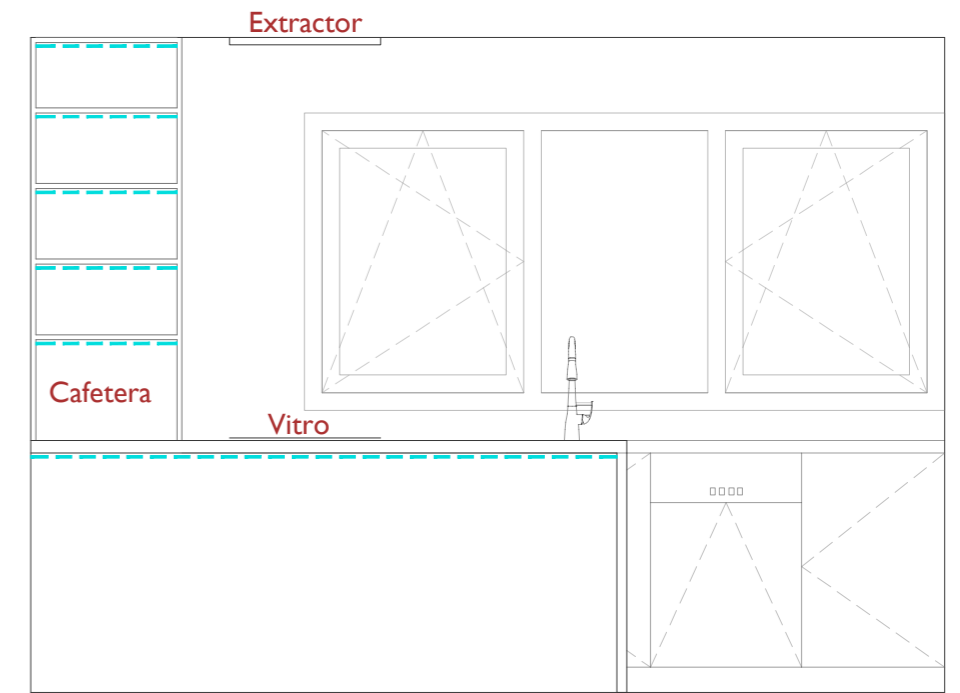

Alvic Nocce 01 - Muebles bajos