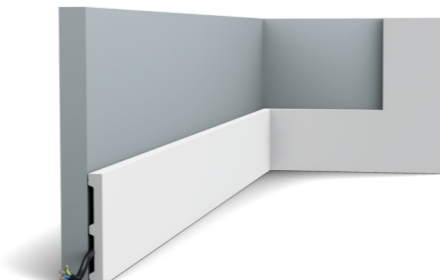

Dossier Interiorismo

NEW TILES | Lauren gris 1,00 x 1,00 m

Pasillo | Eje de replanteo
Pieza completa 1,00 x 1,00 m

Puerta plegable

Hierro y vidrio templado y acanalado

Balda

Dm chapado en roble con fresado para iluminación led

Rodapie

Mdf lacado blanco o Moldura orac decor altura 10

Ravestimiento de pared

Alicatado con gres porcelánico
Geotiles Aurora Gold Mate
1,20 x0,60 m

Iluminación indirecta

Tira de led bajo balda colocación hacia abajo en parte trasera luz cálida 3.000°K