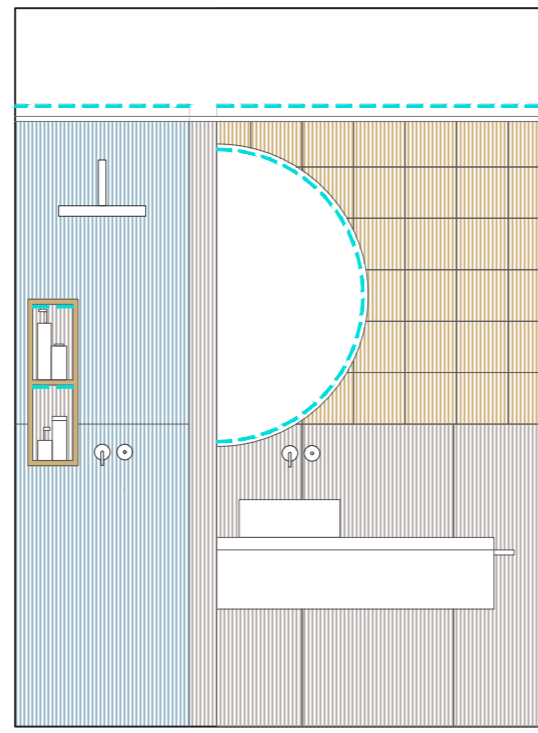

NUOVO | Corner gris claro