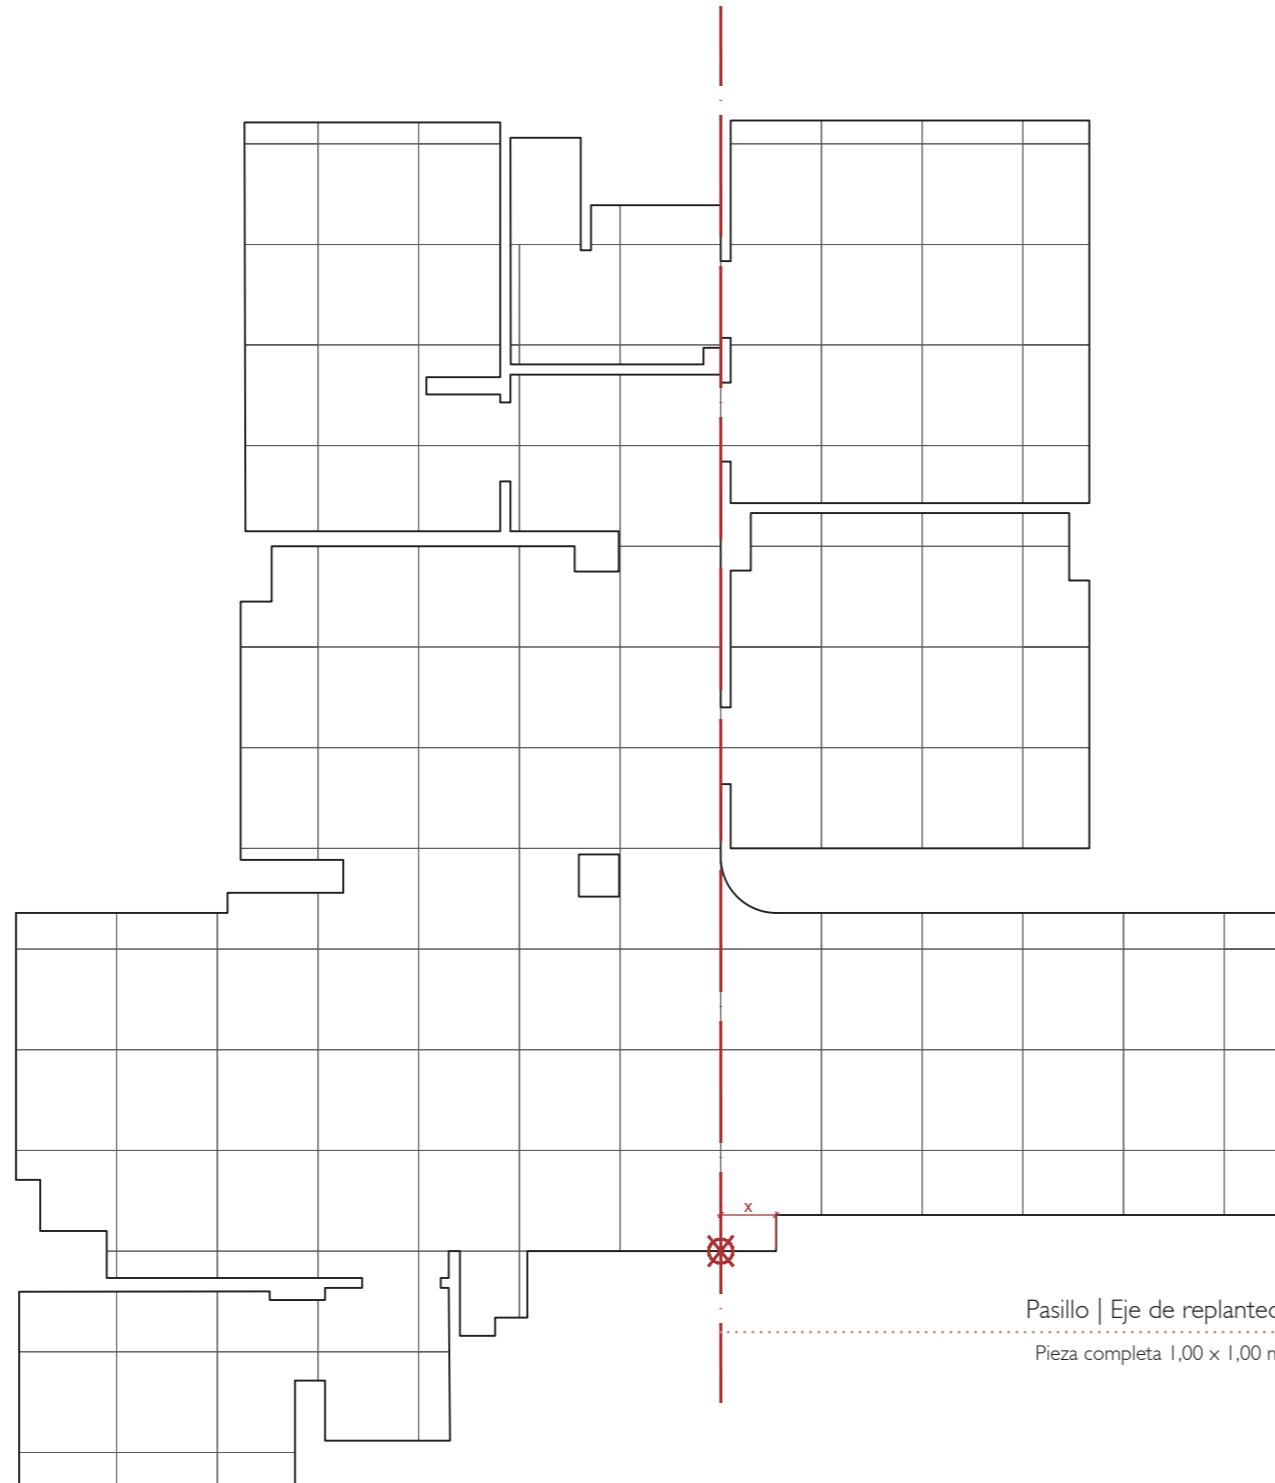

Dossier Interiorismo

NEW TILES | Lauren gris 1,00 x 1,00 m

Pasillo | Eje de replanteo
Pieza completa 1,00 x 1,00 m

Puerta plegable

Hierro y vidrio templado y acanalado

Balda

Dm chapado en roble con fresado para iluminación led

Rodapie

Mdf lacado blanco o Moldura orac decor altura 10

Ravestimiento de pared

Alicatado con gres porcelánico
Geotiles Aurora Gold Mate
1,20 x0,60 m

Iluminación indirecta

Tira de led bajo balda colocación hacia abajo en parte trasera luz cálida 3.000°K