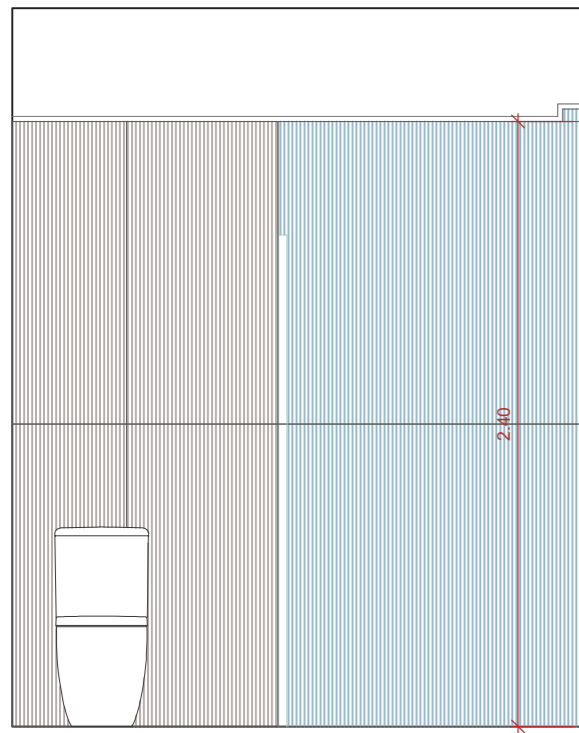

Dossier Interiorismo

NEW TILES | Lauren gris 1,00 x 1,00 m

Pasillo | Eje de replanteo
Pieza completa 1,00 x 1,00 m

Puerta plegable

Hierro y vidrio templado y acanalado

Balda

Dm chapado en roble con fresado para iluminación led

Rodapie

Mdf lacado blanco o Moldura orac decor altura 10

Ravestimiento de pared

Alicatado con gres porcelánico
Geotiles Aurora Gold Mate
1,20 x0,60 m

Iluminación indirecta

Tira de led bajo balda colocación hacia abajo en parte trasera luz cálida 3.000°K

NUOVO | Corner gris claro

NUOVO | Boshi 1,20 m

REVESTIMIENTO PARED

GEOTILES | Robin white
20,4 x 20,4 cm

MAYOR | Mayor Crosscut cloud
out-1,20x0,60m

RESINA | Revestimiento
lateral, superior e inferior
hornacina color arena