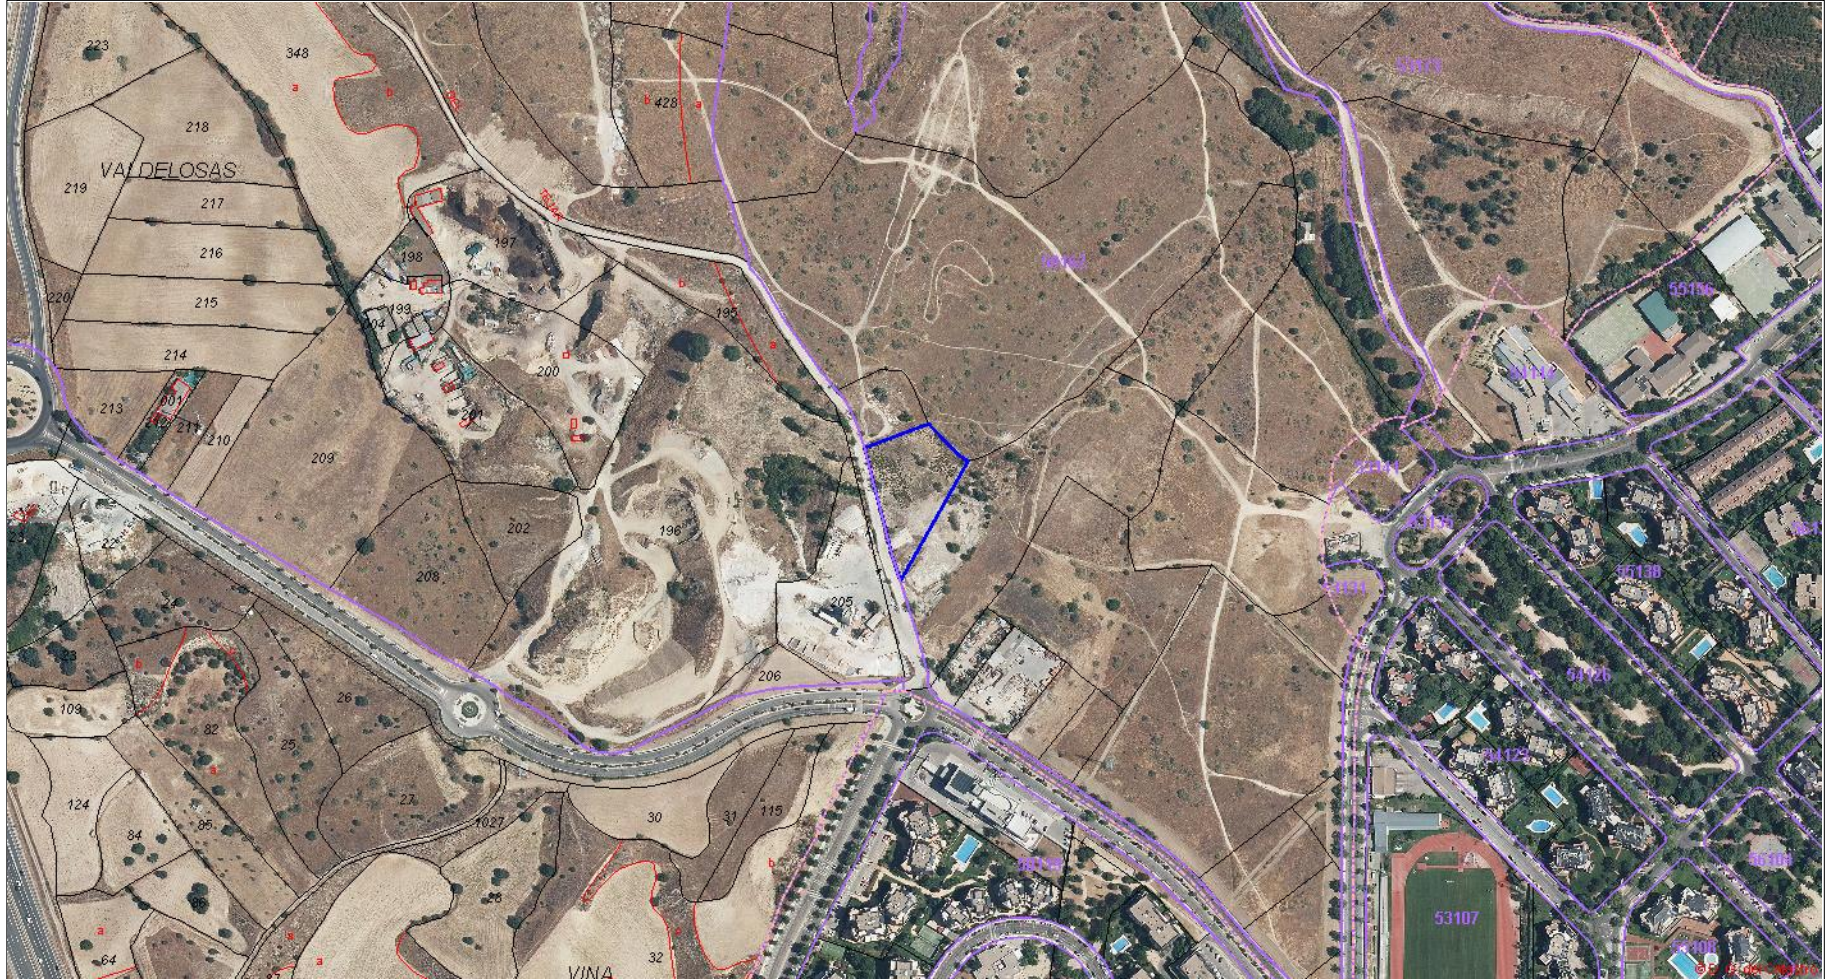

GOBIERNO DE ESPAÑA

MINISTERIO DE HACIENDA Y FUNCIÓN PÚBLICA

SECRETARÍA DE ESTADO DE HACIENDA

DIRECCIÓN GENERAL DEL Catastro

Provincia de MADRID
Municipio de MAJADAHONDA
Coordenadas U.T.M. Huso: 30 ETRS89

ESCALA 1:6,000

[424,124 ; 4,481,586]

CARTOGRAFÍA CATASTRAL

Parcela Catastral: 5016224VK2851N

[425,564 ; 4,481,586]

[424,124 ; 4,480,806]

[425,564 ; 4,480,806]