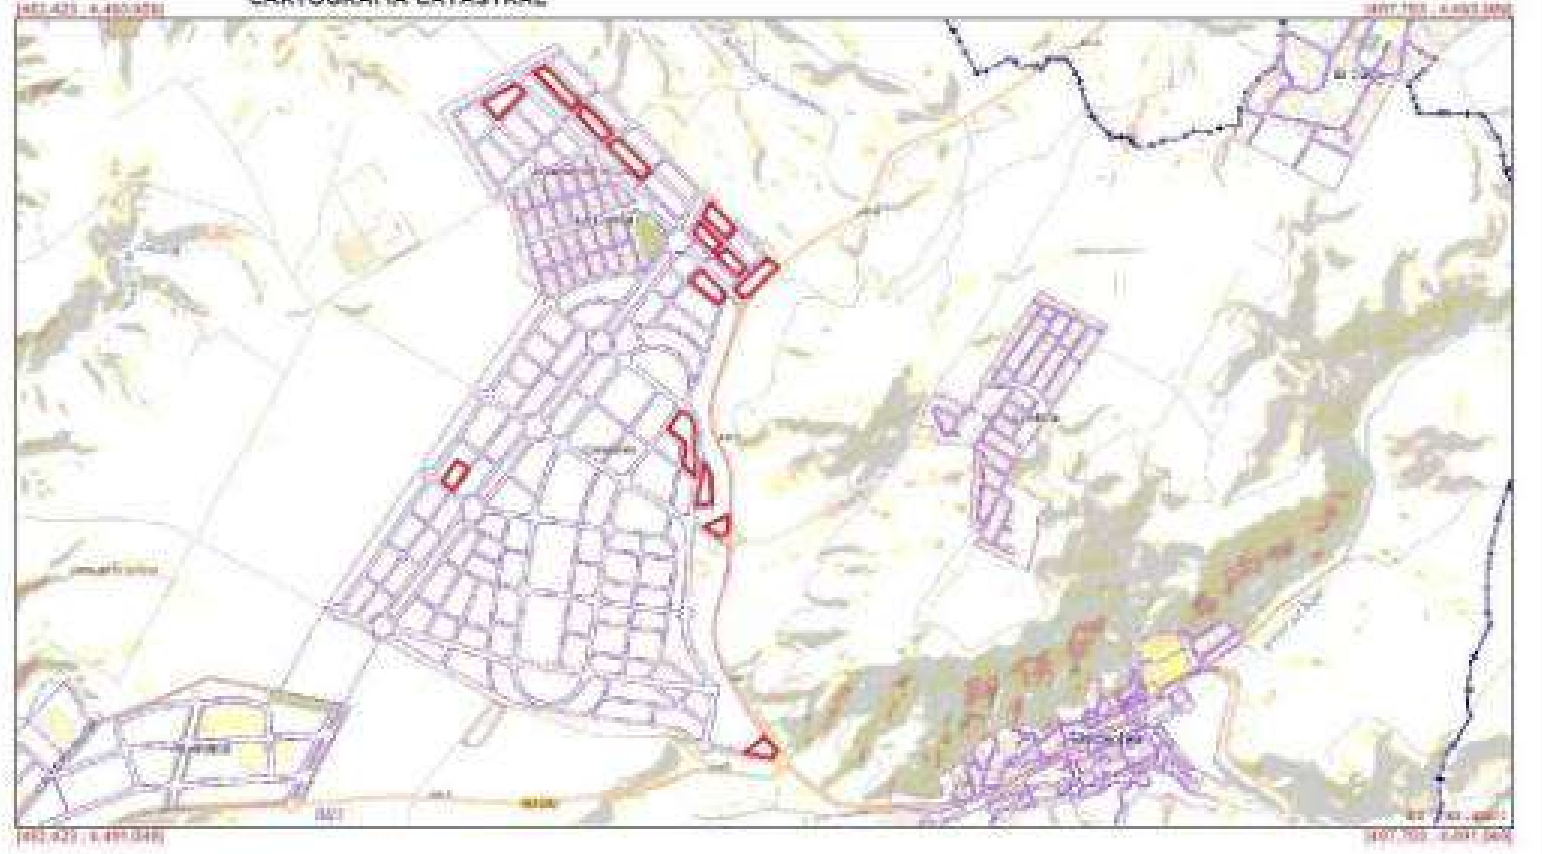

GOBIERNO DE ESPAÑA

MINISTERIO DE HACIENDA

RECONOCIMIENTO DE ESTADO DE HECHOS  
DIRECCIÓN GENERAL DEL CATASTRO

Provincia de GUADALAJARA  
Municipio de CHILDECHES  
Coordenadas U.T.M. Huso: 30 ETR689  
ESCALA 1:22.000

CARTOGRAFIA CATASTRAL

Coordenadas del centro: X = 465.063 Y = 6.491.046

Este documento no es una certificación catastral

© Dirección General del Catastro 2022-19

Sectores 5 al 14  
POM Chiloeches