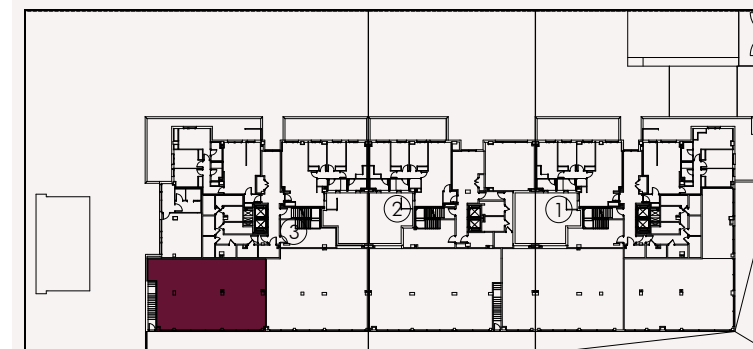

Observaciones: Este folleto es meramente informativo y no reviste carácter contractual. La jardinería, el mobiliario urbano y el amueblamiento es ficticio, teniendo validez únicamente a efectos decorativos. Las superficies son aproximadas y podrán sufrir variaciones por necesidades técnicas. La distribución del mobiliario es orientativa. Los cerramientos de los tendedores se grafican recogidos. Versión: **Abril - 2024**

RESIDENCIAL TOSCANA

MADRID

LOCAL 5

SUPERFICIE ÚTIL	131.87 m ²
SUPERFICIE CONSTRUIDA	140.39 m ²

Planta Baja