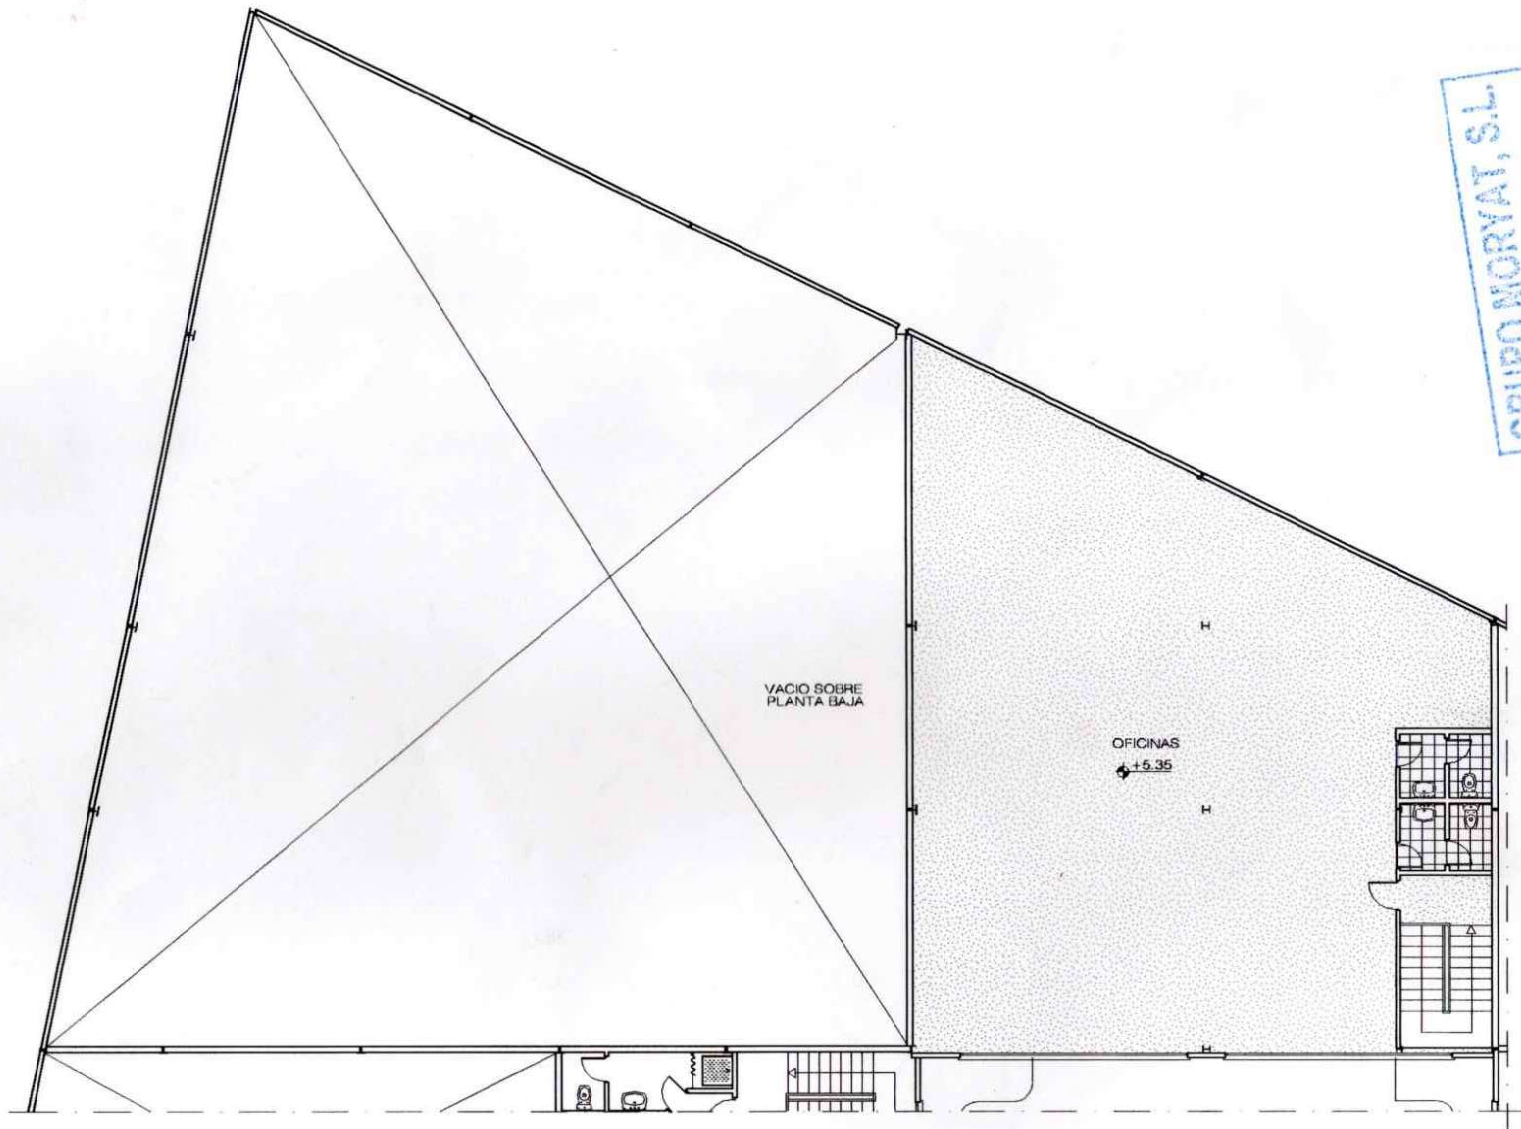

PLANTA BAJA C/ LUIS-I (VALLECAS)

0 0,5 1 2 3
ESCALA GRAFICA

GRUPO MORIAT, S.L.
C/ Alarcón 2 1º H
Telf. 91 799 03 53 - Fax 91 799 07 94
28224 POZUELO DE ALARCÓN (MADRID)

PLANTA PRIMERA C/ LUIS-I (VALLECAS)

0 0.5 1 2 3
ESCALA GRAFICA