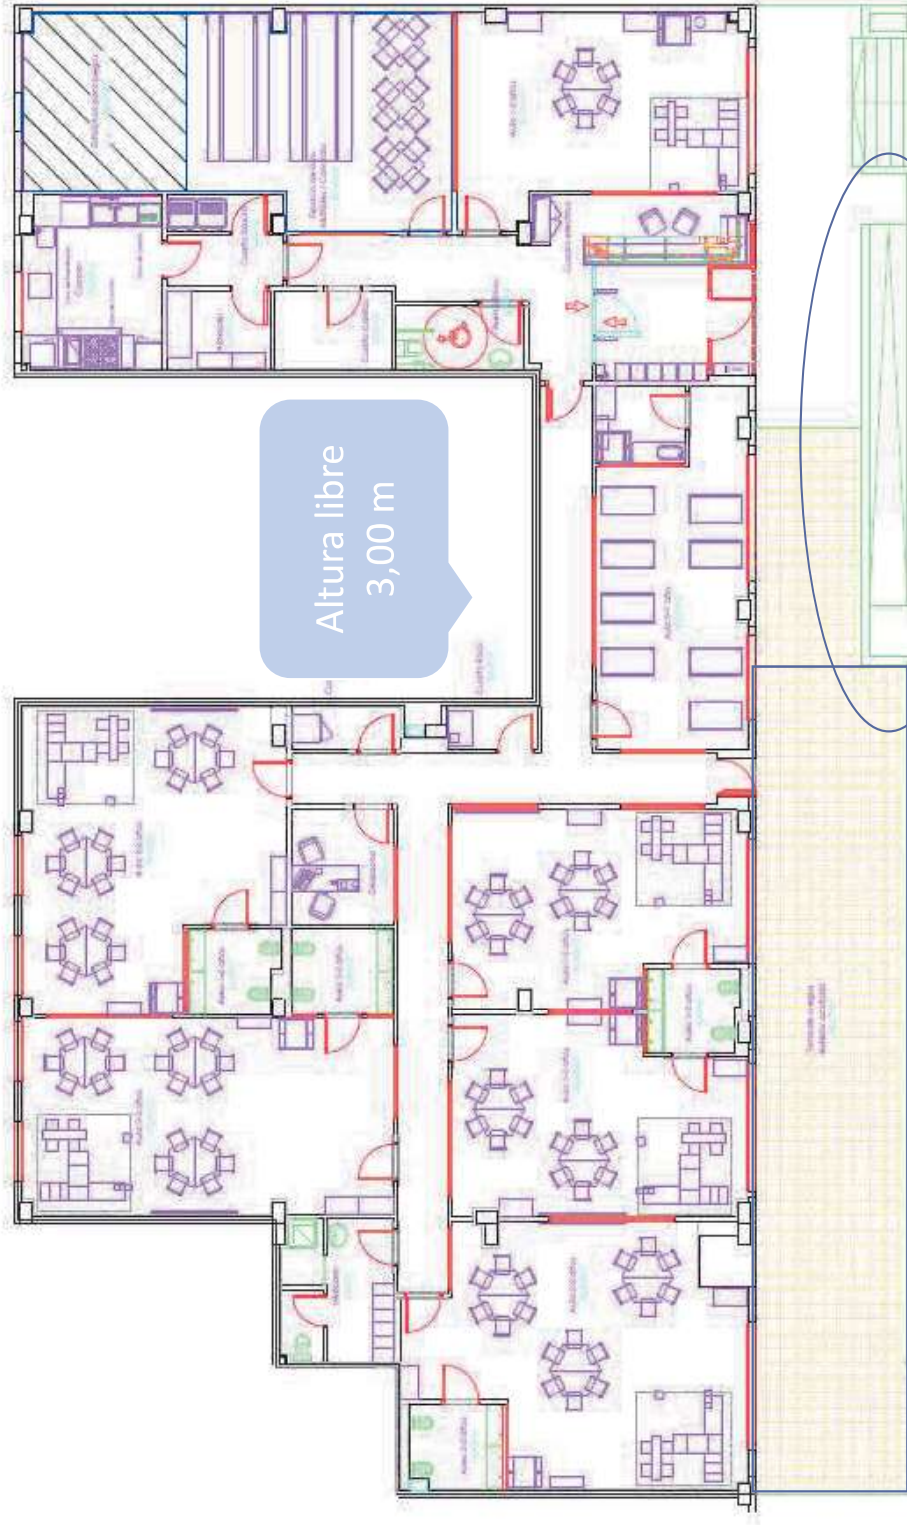

# Planos – C/ Pinar de San José, 23 Madrid

Altura libre  
3,00 m

Terraza  
privativa de  
90 m<sup>2</sup>

Adaptado  
para  
accesibilidad