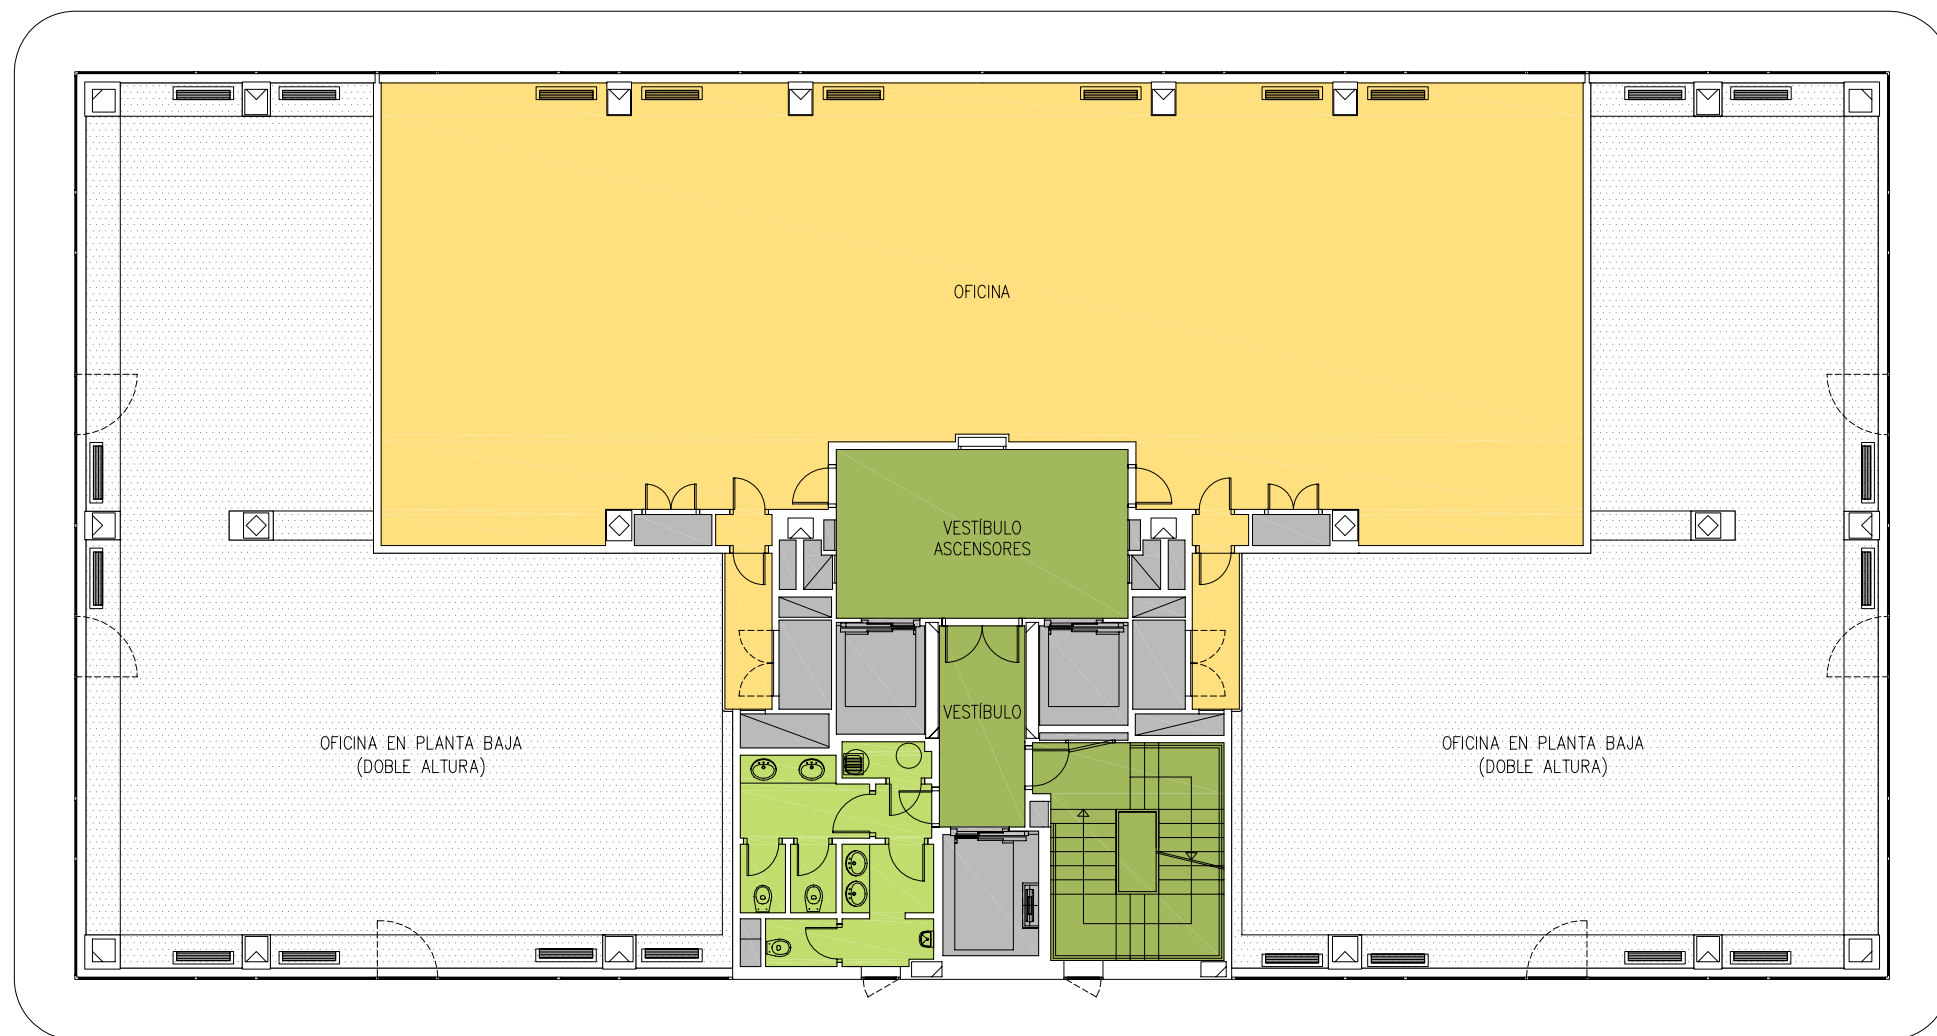

CALLE CAÑADA REAL DE MERINAS. MADRID

PLANTA SÓTANO 2

LIMITE DEL SOLAR

HUECO VENTILACIÓN NATURAL SÓTANO 1

HUECO VENTILACIÓN NATURAL SÓTANO 2

PLAZAS APARCAMIENTO

ACCESOS

INSTALACIONES

EXTRACCIÓN GARAJE 1.10x1.10 A 35cm. DEL TECHO SÓTANO 1

ESCALA GRÁFICA 1/150

**INMOUNO, S.L.**

CENTRO DE NEGOCIOS EISENHOWER 20  
 CALLE CAÑADA REAL DE MERINAS. MADRID  
 PLANTA SÓTANO 1

- OFICINAS ALQUILER
- ACCESOS
- ASEOS
- INSTALACIONES
- CONTROL

ESCALA GRÁFICA

**INMOUNO, S.L.**

CENTRO DE NEGOCIOS EISENHOWER 20

CALLE CAÑADA REAL DE MERINAS. MADRID

PLANTA BAJA - ACCESOS

0 1 2 3 4 5 m.  
 ESCALA GRÁFICA 1/150

 **INMOUNO, S.L.**

CENTRO DE NEGOCIOS EISENHOWER 20  
 CALLE CAÑADA REAL DE MERINAS. MADRID  
 PLANTA PRIMERA

0 1 2 3 4 5 m.

ESCALA GRÁFICA 1/150

 **INMOUNO, S.L.**

CENTRO DE NEGOCIOS EISENHOWER 20

CALLE CAÑADA REAL DE MERINAS. MADRID

PLANTA SEGUNDA

0 1 2 3 4 5 m.  
ESCALA GRÁFICA 1/150

 **INMOUNO, S.L.**