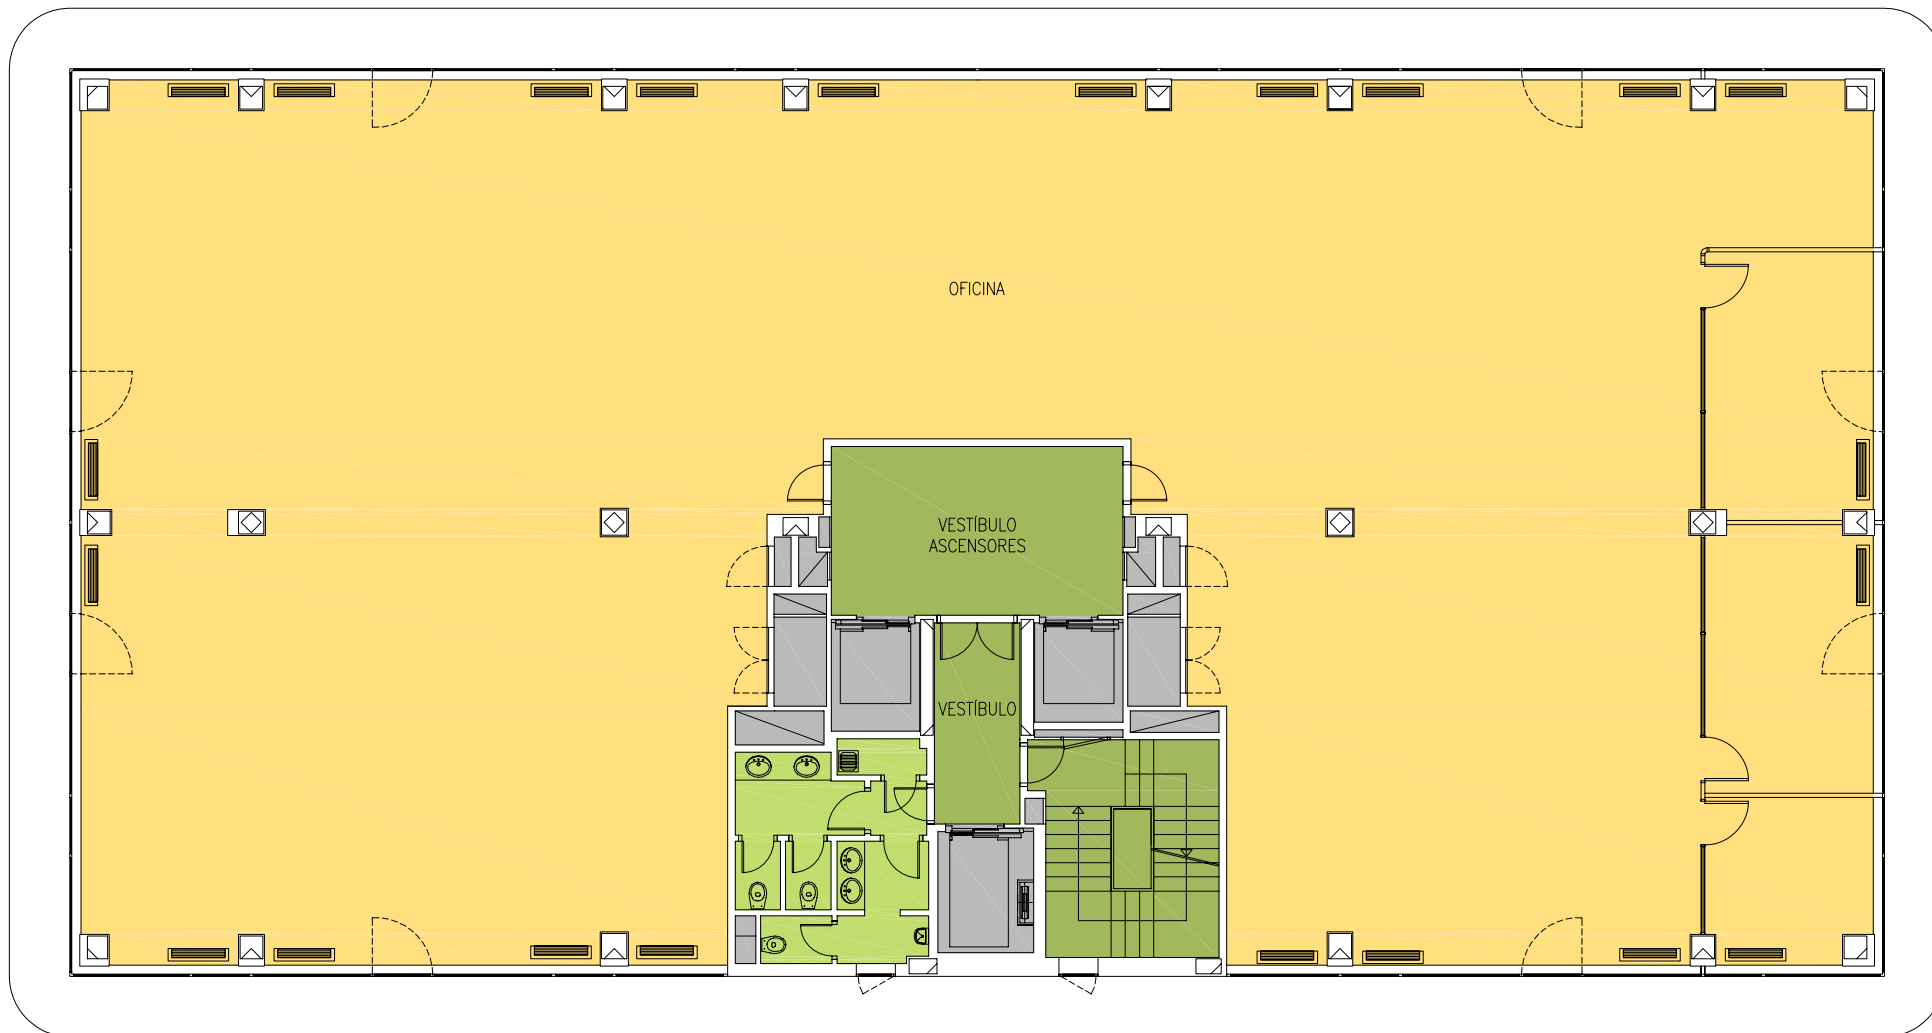

0 1 2 3 4 5 m.
ESCALA GRÁFICA 1/150

INMOUNO, S.L.

CENTRO DE NEGOCIOS EISENHOWER 20
CALLE CAÑADA REAL DE MERINAS. MADRID
PLANTA CUARTA