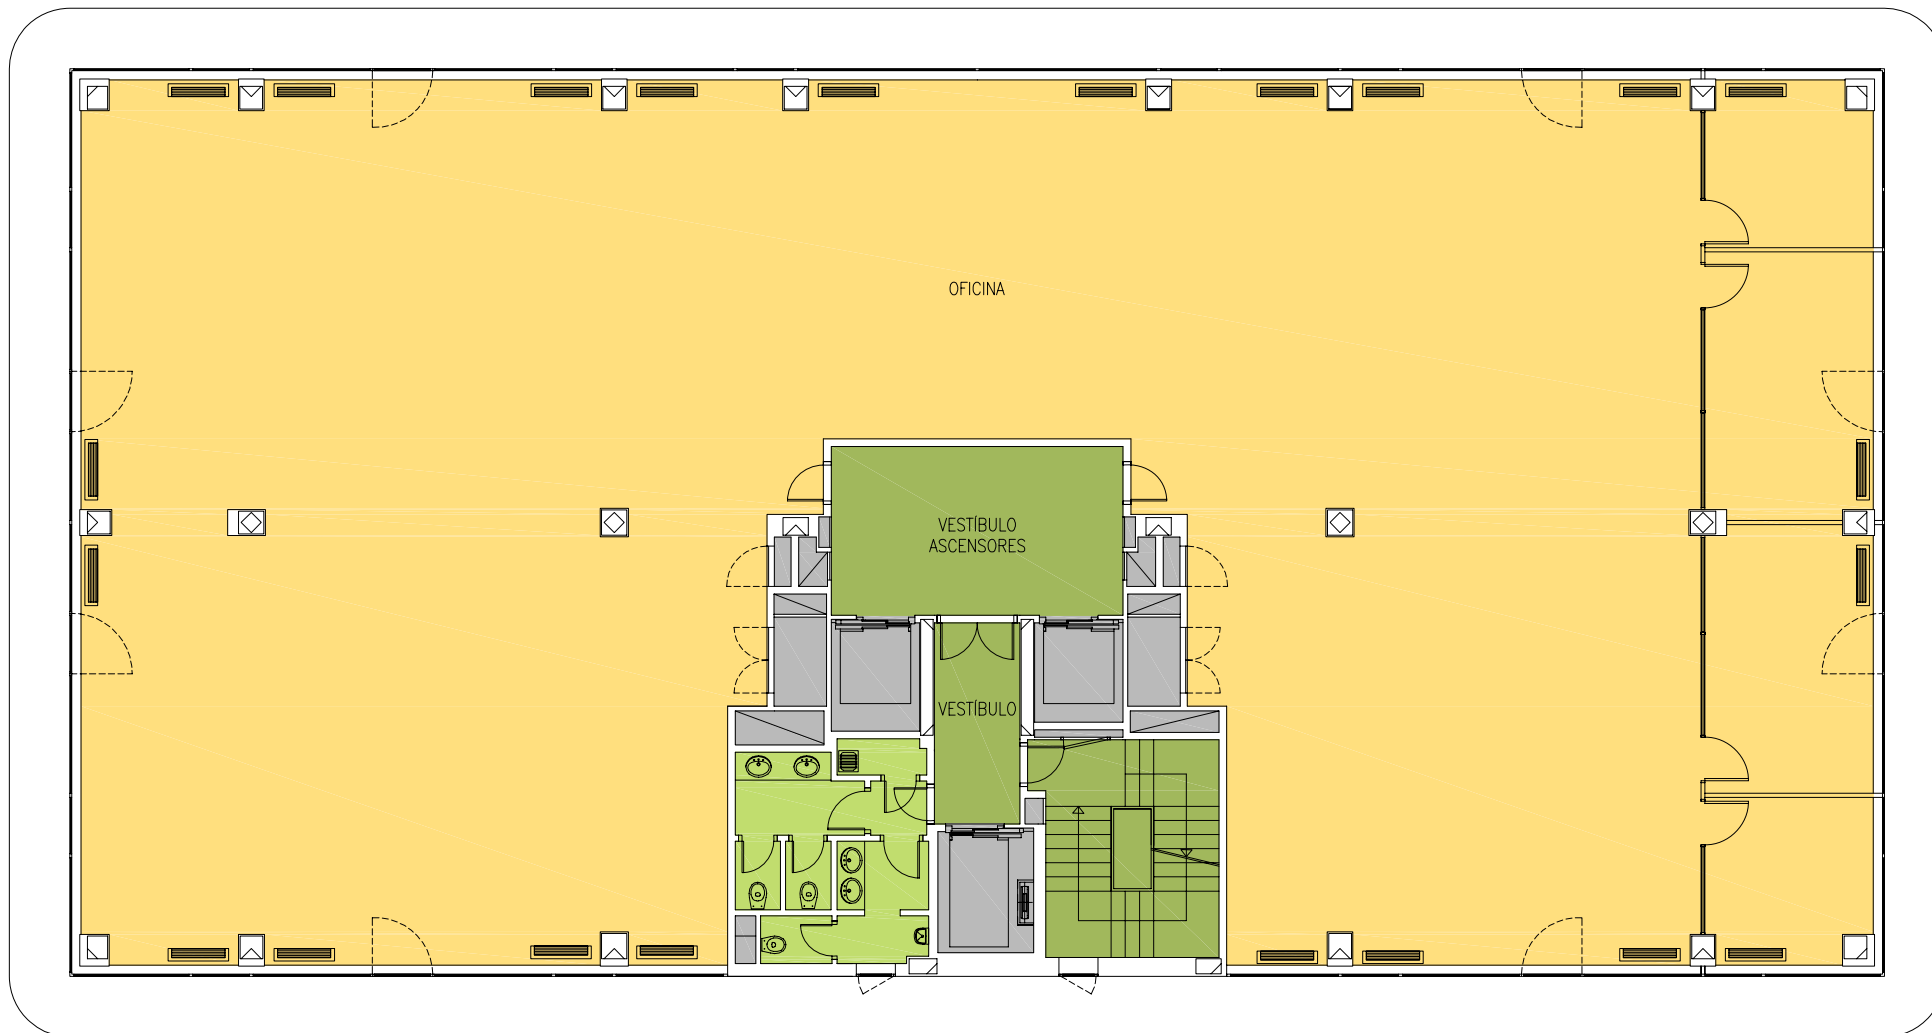

0 1 2 3 4 5 m.

ESCALA GRÁFICA 1/150

 **INMOUNO, S.L.**

CENTRO DE NEGOCIOS EISENHOWER 20

CALLE CAÑADA REAL DE MERINAS. MADRID

PLANTA SEGUNDA

0 1 2 3 4 5 m.  
ESCALA GRÁFICA 1/150

 **INMOUNO, S.L.**

CENTRO DE NEGOCIOS EISENHOWER 20  
CALLE CAÑADA REAL DE MERINAS. MADRID  
PLANTA TERCERA

0 1 2 3 4 5 m.  
 ESCALA GRÁFICA 1/150

 **INMOUNO, S.L.**

CENTRO DE NEGOCIOS EISENHOWER 20  
 CALLE CAÑADA REAL DE MERINAS. MADRID  
 PLANTA CUARTA

0 1 2 3 4 5 m.

ESCALA GRÁFICA 1/150

 **INMOUNO, S.L.**

CENTRO DE NEGOCIOS EISENHOWER 20

CALLE CAÑADA REAL DE MERINAS. MADRID

PLANTA QUINTA

0 1 2 3 4 5 m.

ESCALA GRÁFICA 1/150