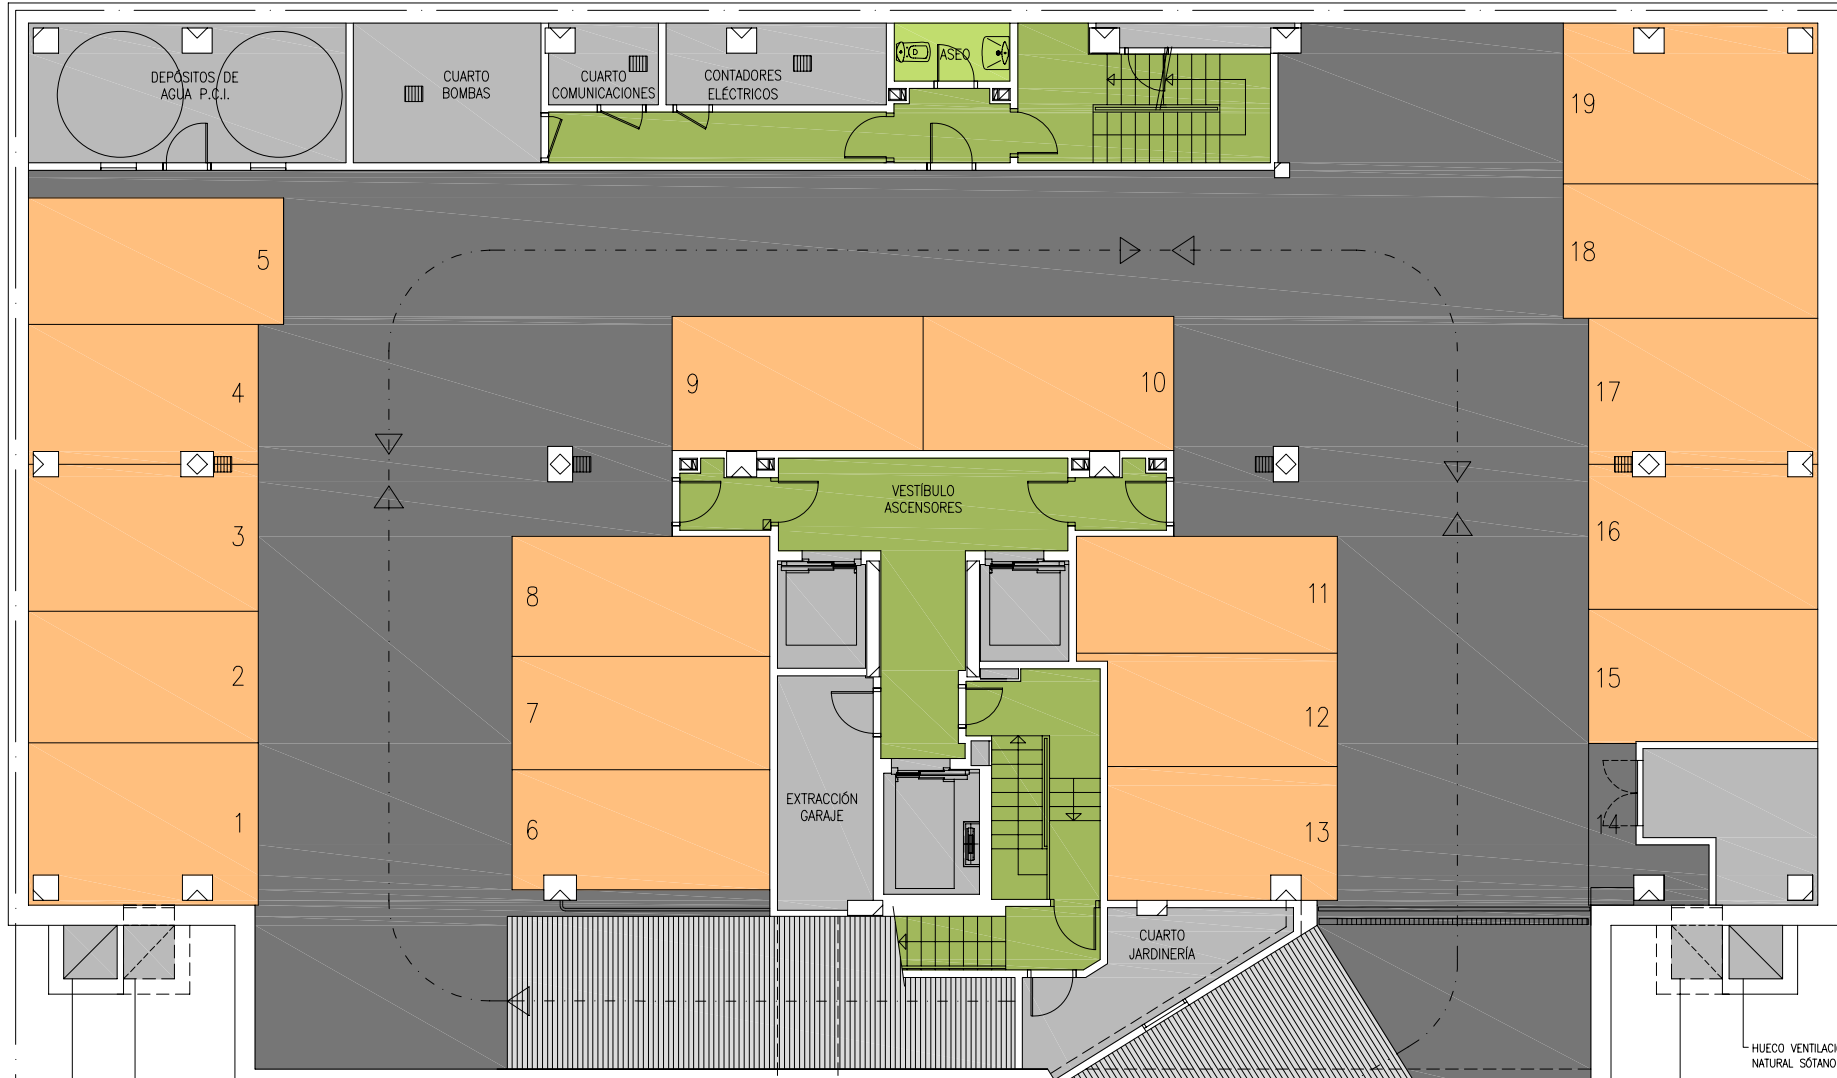

LIMITE DEL SOLAR

HUECO VENTILACIÓN NATURAL SÓTANO 1

HUECO VENTILACIÓN NATURAL SÓTANO 2

PLAZAS APARCAMIENTO

ACCESOS

INSTALACIONES

ESCALA GRÁFICA 1/150

INMOUNO, S.L.

CENTRO DE NEGOCIOS EISENHOWER 20
CALLE CAÑADA REAL DE MERINAS. MADRID
PLANTA SÓTANO 1