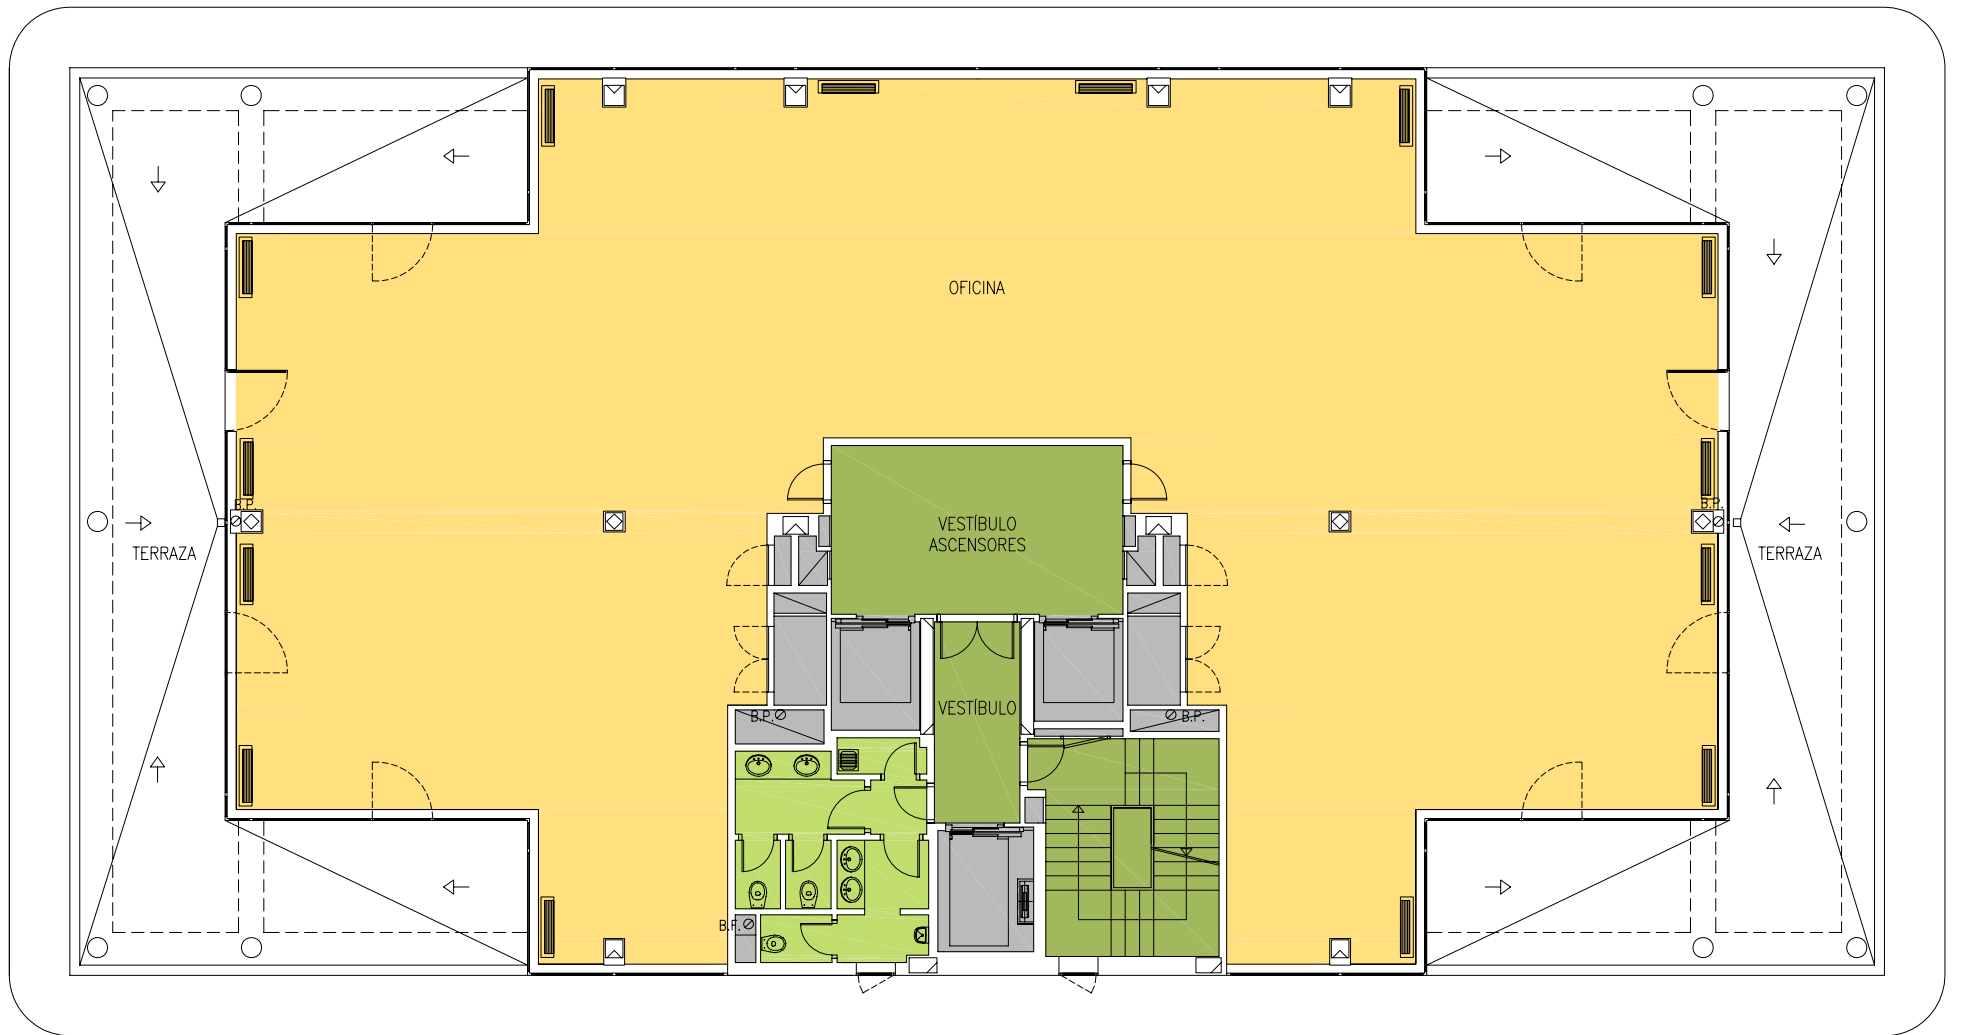

0 1 2 3 4 5 m.

ESCALA GRÁFICA 1/150

 **INMOUNO, S.L.**

CENTRO DE NEGOCIOS EISENHOWER 20

CALLE CAÑADA REAL DE MERINAS. MADRID

PLANTA QUINTA

0 1 2 3 4 5 m.

ESCALA GRÁFICA 1/150

 **INMOUNO, S.L.**

CENTRO DE NEGOCIOS EISENHOWER 20  
 CALLE CAÑADA REAL DE MERINAS. MADRID  
 PLANTA SEXTA

0 1 2 3 4 5 m.  
 ESCALA GRÁFICA 1/150

 **INMOUNO, S.L.**

CENTRO DE NEGOCIOS EISENHOWER 20  
 CALLE CAÑADA REAL DE MERINAS. MADRID  
 PLANTA SÉPTIMA - CASETON

0 1 2 3 4 5 m.  
ESCALA GRÁFICA 1/150

**INMOUNO, S.L.**

CENTRO DE NEGOCIOS EISENHOWER 20  
CALLE CAÑADA REAL DE MERINAS. MADRID  
PLANTA DE CUBIERTAS