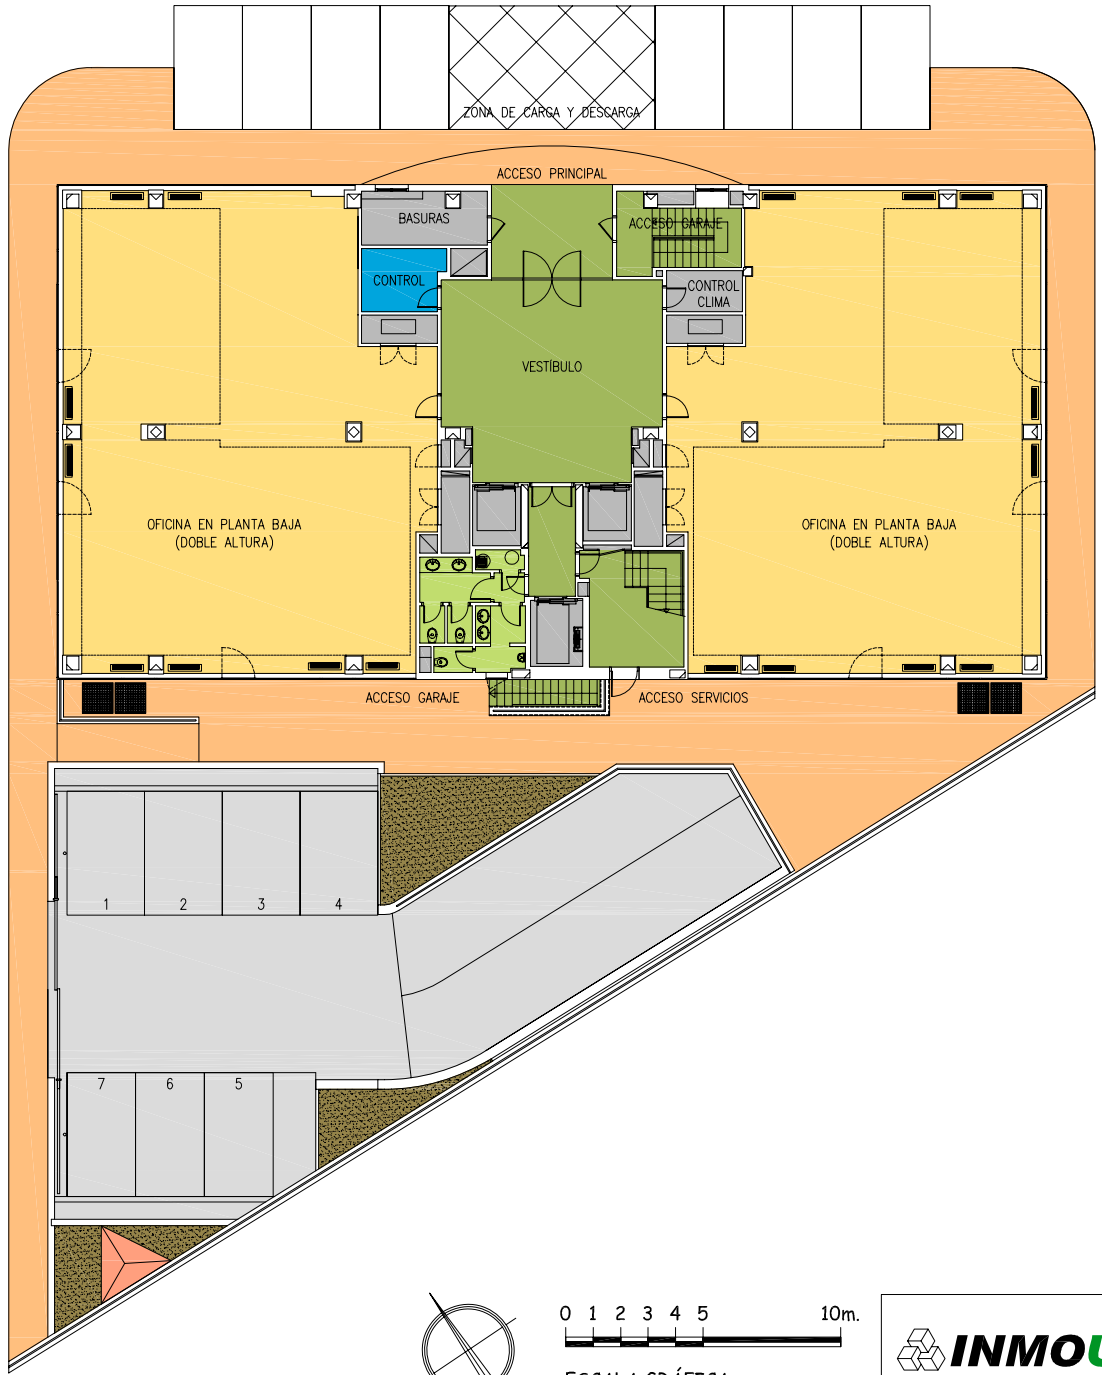

# CENTRO DE NEGOCIOS EISENHOWER 20

LIMITE DEL SOLAR

LIMITE DEL SOLAR

- PLAZAS APARCAMIENTO
- ACCESOS
- INSTALACIONES

0 1 2 3 4 5 m.

ESCALA GRÁFICA 1/150

**INMOUNO, S.L.**

CENTRO DE NEGOCIOS EISENHOWER 20

CALLE CAÑADA REAL DE MERINAS. MADRID

PLANTA SÓTANO 2

LIMITE DEL SOLAR

HUECO VENTILACIÓN NATURAL SÓTANO 1

HUECO VENTILACIÓN NATURAL SÓTANO 2

PLAZAS APARCAMIENTO

ACCESOS

INSTALACIONES

EXTRACCIÓN GARAJE 1.10x1.10 A 35cm. DEL TECHO SÓTANO 1

ESCALA GRÁFICA 1/150

**INMOUNO, S.L.**

CENTRO DE NEGOCIOS EISENHOWER 20  
 CALLE CAÑADA REAL DE MERINAS. MADRID  
 PLANTA SÓTANO 1

- OFICINAS ALQUILER
- ACCESOS
- ASEOS
- INSTALACIONES
- CONTROL

ESCALA GRÁFICA

**INMOUNO, S.L.**

CENTRO DE NEGOCIOS EISENHOWER 20

CALLE CAÑADA REAL DE MERINAS. MADRID

PLANTA BAJA - ACCESOS

0 1 2 3 4 5 m.  
 ESCALA GRÁFICA 1/150

 **INMOUNO, S.L.**

CENTRO DE NEGOCIOS EISENHOWER 20  
 CALLE CAÑADA REAL DE MERINAS. MADRID  
 PLANTA PRIMERA