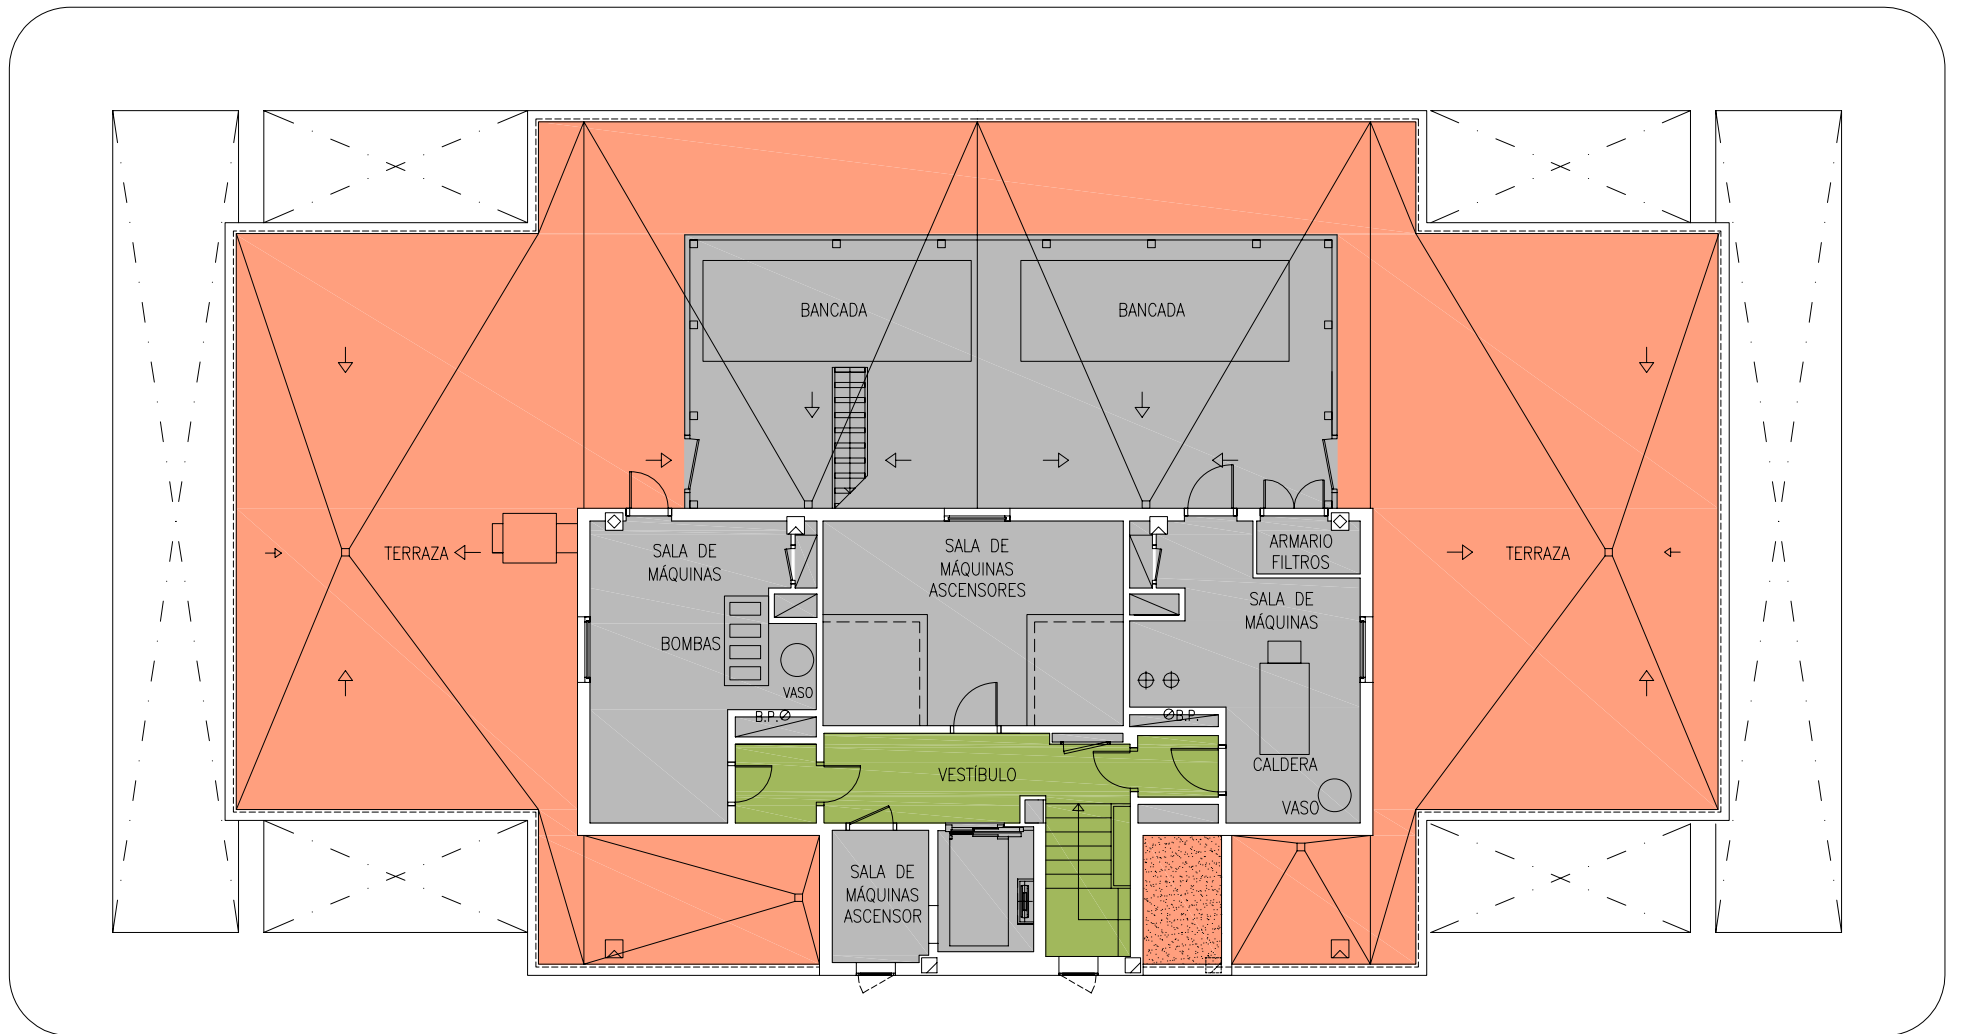

0 1 2 3 4 5 m.

ESCALA GRÁFICA 1/150

 **INMOUNO, S.L.**

CENTRO DE NEGOCIOS EISENHOWER 20

CALLE CAÑADA REAL DE MERINAS. MADRID

PLANTA QUINTA

0 1 2 3 4 5 m.

ESCALA GRÁFICA 1/150

 **INMOUNO, S.L.**

CENTRO DE NEGOCIOS EISENHOWER 20  
 CALLE CAÑADA REAL DE MERINAS. MADRID  
 PLANTA SEXTA

0 1 2 3 4 5 m.  
 ESCALA GRÁFICA 1/150

 **INMOUNO, S.L.**

CENTRO DE NEGOCIOS EISENHOWER 20  
 CALLE CAÑADA REAL DE MERINAS. MADRID  
 PLANTA SÉPTIMA - CASETON

0 1 2 3 4 5 m.  
ESCALA GRÁFICA 1/150

**INMOUNO, S.L.**

CENTRO DE NEGOCIOS EISENHOWER 20  
CALLE CAÑADA REAL DE MERINAS. MADRID  
PLANTA DE CUBIERTAS