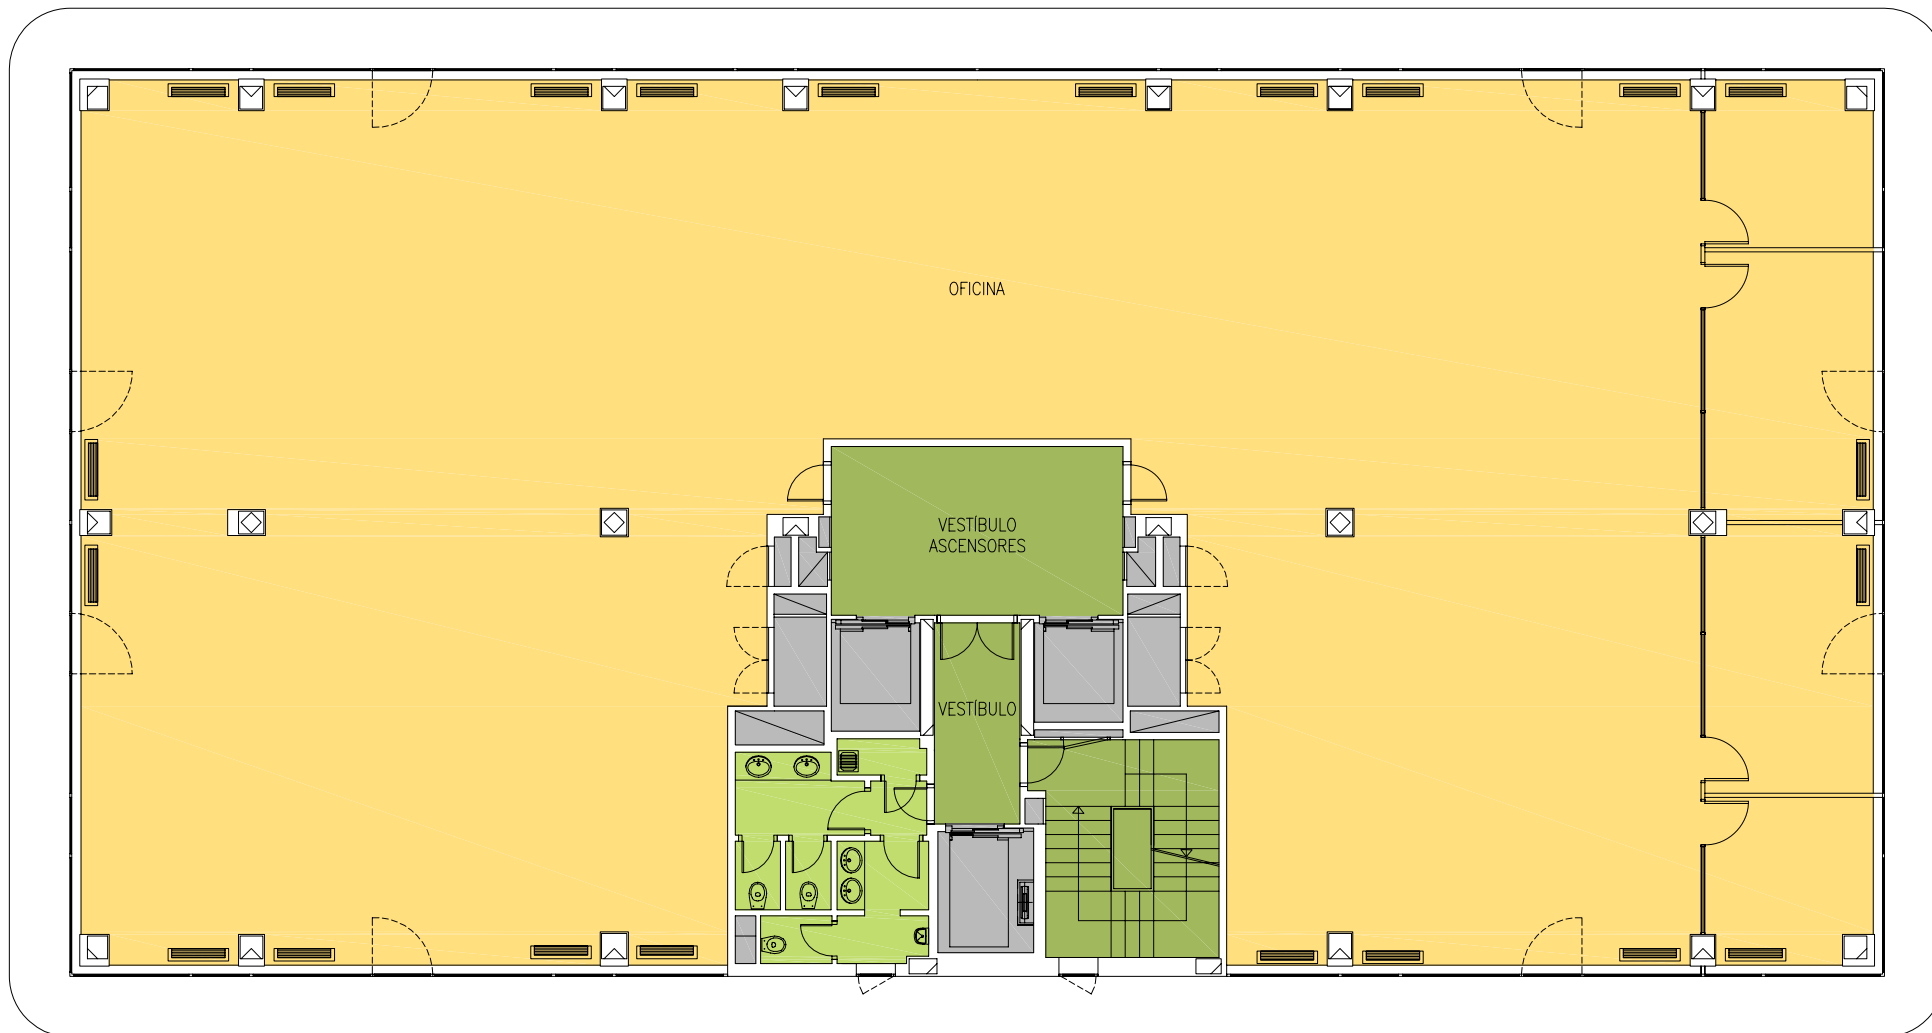

EXTRACCIÓN GARAJE 1.10x1.10 A 35cm. DEL TECHO SÓTANO 1

ESCALA GRÁFICA 1/150

**INMOUNO, S.L.**

CENTRO DE NEGOCIOS EISENHOWER 20  
 CALLE CAÑADA REAL DE MERINAS. MADRID  
 PLANTA SÓTANO 1

- OFICINAS ALQUILER
- ACCESOS
- ASEOS
- INSTALACIONES
- CONTROL

ESCALA GRÁFICA

**INMOUNO, S.L.**

CENTRO DE NEGOCIOS EISENHOWER 20

CALLE CAÑADA REAL DE MERINAS. MADRID

PLANTA BAJA - ACCESOS

0 1 2 3 4 5 m.  
 ESCALA GRÁFICA 1/150

 **INMOUNO, S.L.**

CENTRO DE NEGOCIOS EISENHOWER 20  
 CALLE CAÑADA REAL DE MERINAS. MADRID  
 PLANTA PRIMERA

0 1 2 3 4 5 m.

ESCALA GRÁFICA 1/150

 **INMOUNO, S.L.**

CENTRO DE NEGOCIOS EISENHOWER 20

CALLE CAÑADA REAL DE MERINAS. MADRID

PLANTA SEGUNDA

0 1 2 3 4 5 m.  
ESCALA GRÁFICA 1/150

 **INMOUNO, S.L.**