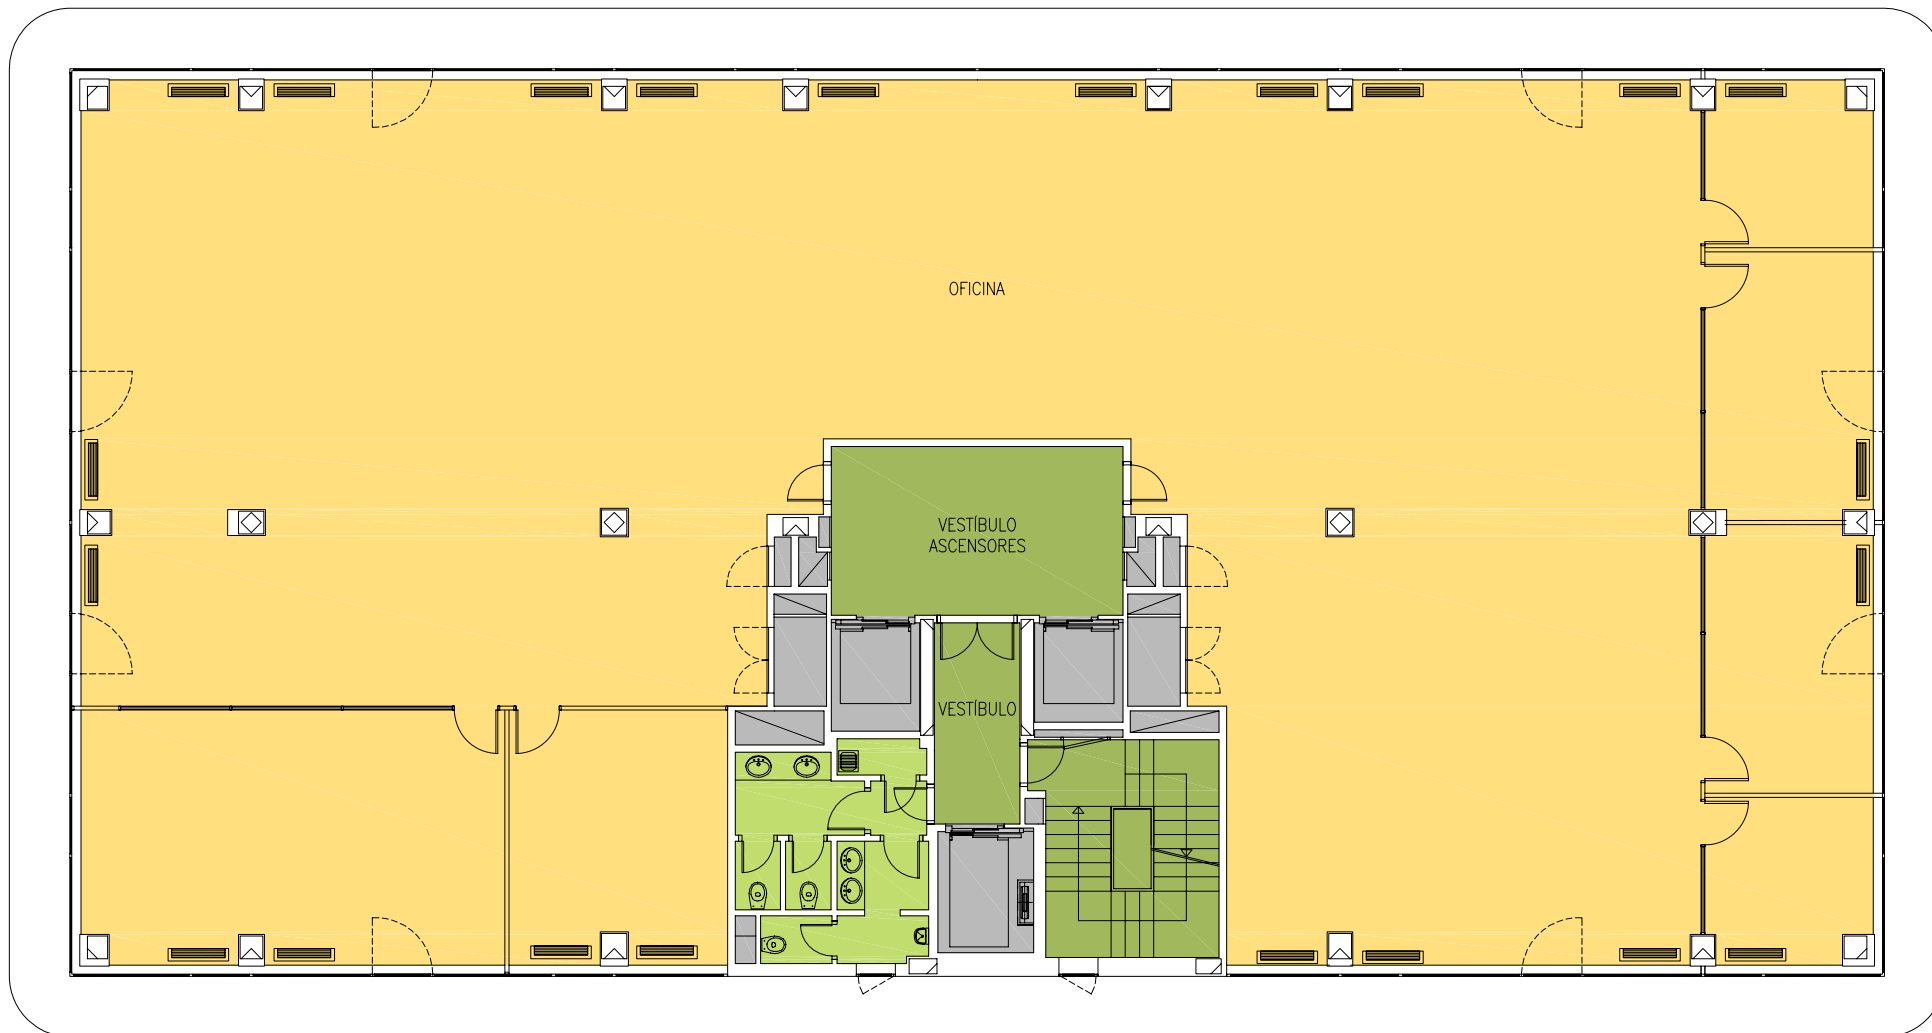

ESCALA GRÁFICA

**INMOUNO, S.L.**

CENTRO DE NEGOCIOS EISENHOWER 20

CALLE CAÑADA REAL DE MERINAS. MADRID

PLANTA BAJA - ACCESOS

0 1 2 3 4 5 m.  
 ESCALA GRÁFICA 1/150

 **INMOUNO, S.L.**

CENTRO DE NEGOCIOS EISENHOWER 20  
 CALLE CAÑADA REAL DE MERINAS. MADRID  
 PLANTA PRIMERA

0 1 2 3 4 5 m.

ESCALA GRÁFICA 1/150

 **INMOUNO, S.L.**

CENTRO DE NEGOCIOS EISENHOWER 20

CALLE CAÑADA REAL DE MERINAS. MADRID

PLANTA SEGUNDA

0 1 2 3 4 5 m.  
ESCALA GRÁFICA 1/150

 **INMOUNO, S.L.**

CENTRO DE NEGOCIOS EISENHOWER 20  
CALLE CAÑADA REAL DE MERINAS. MADRID  
PLANTA TERCERA

0 1 2 3 4 5 m.  
 ESCALA GRÁFICA 1/150

 **INMOUNO, S.L.**

CENTRO DE NEGOCIOS EISENHOWER 20  
 CALLE CAÑADA REAL DE MERINAS. MADRID  
 PLANTA CUARTA

0 1 2 3 4 5 m.

ESCALA GRÁFICA 1/150

 **INMOUNO, S.L.**

CENTRO DE NEGOCIOS EISENHOWER 20

CALLE CAÑADA REAL DE MERINAS. MADRID

PLANTA QUINTA

0 1 2 3 4 5 m.

ESCALA GRÁFICA 1/150