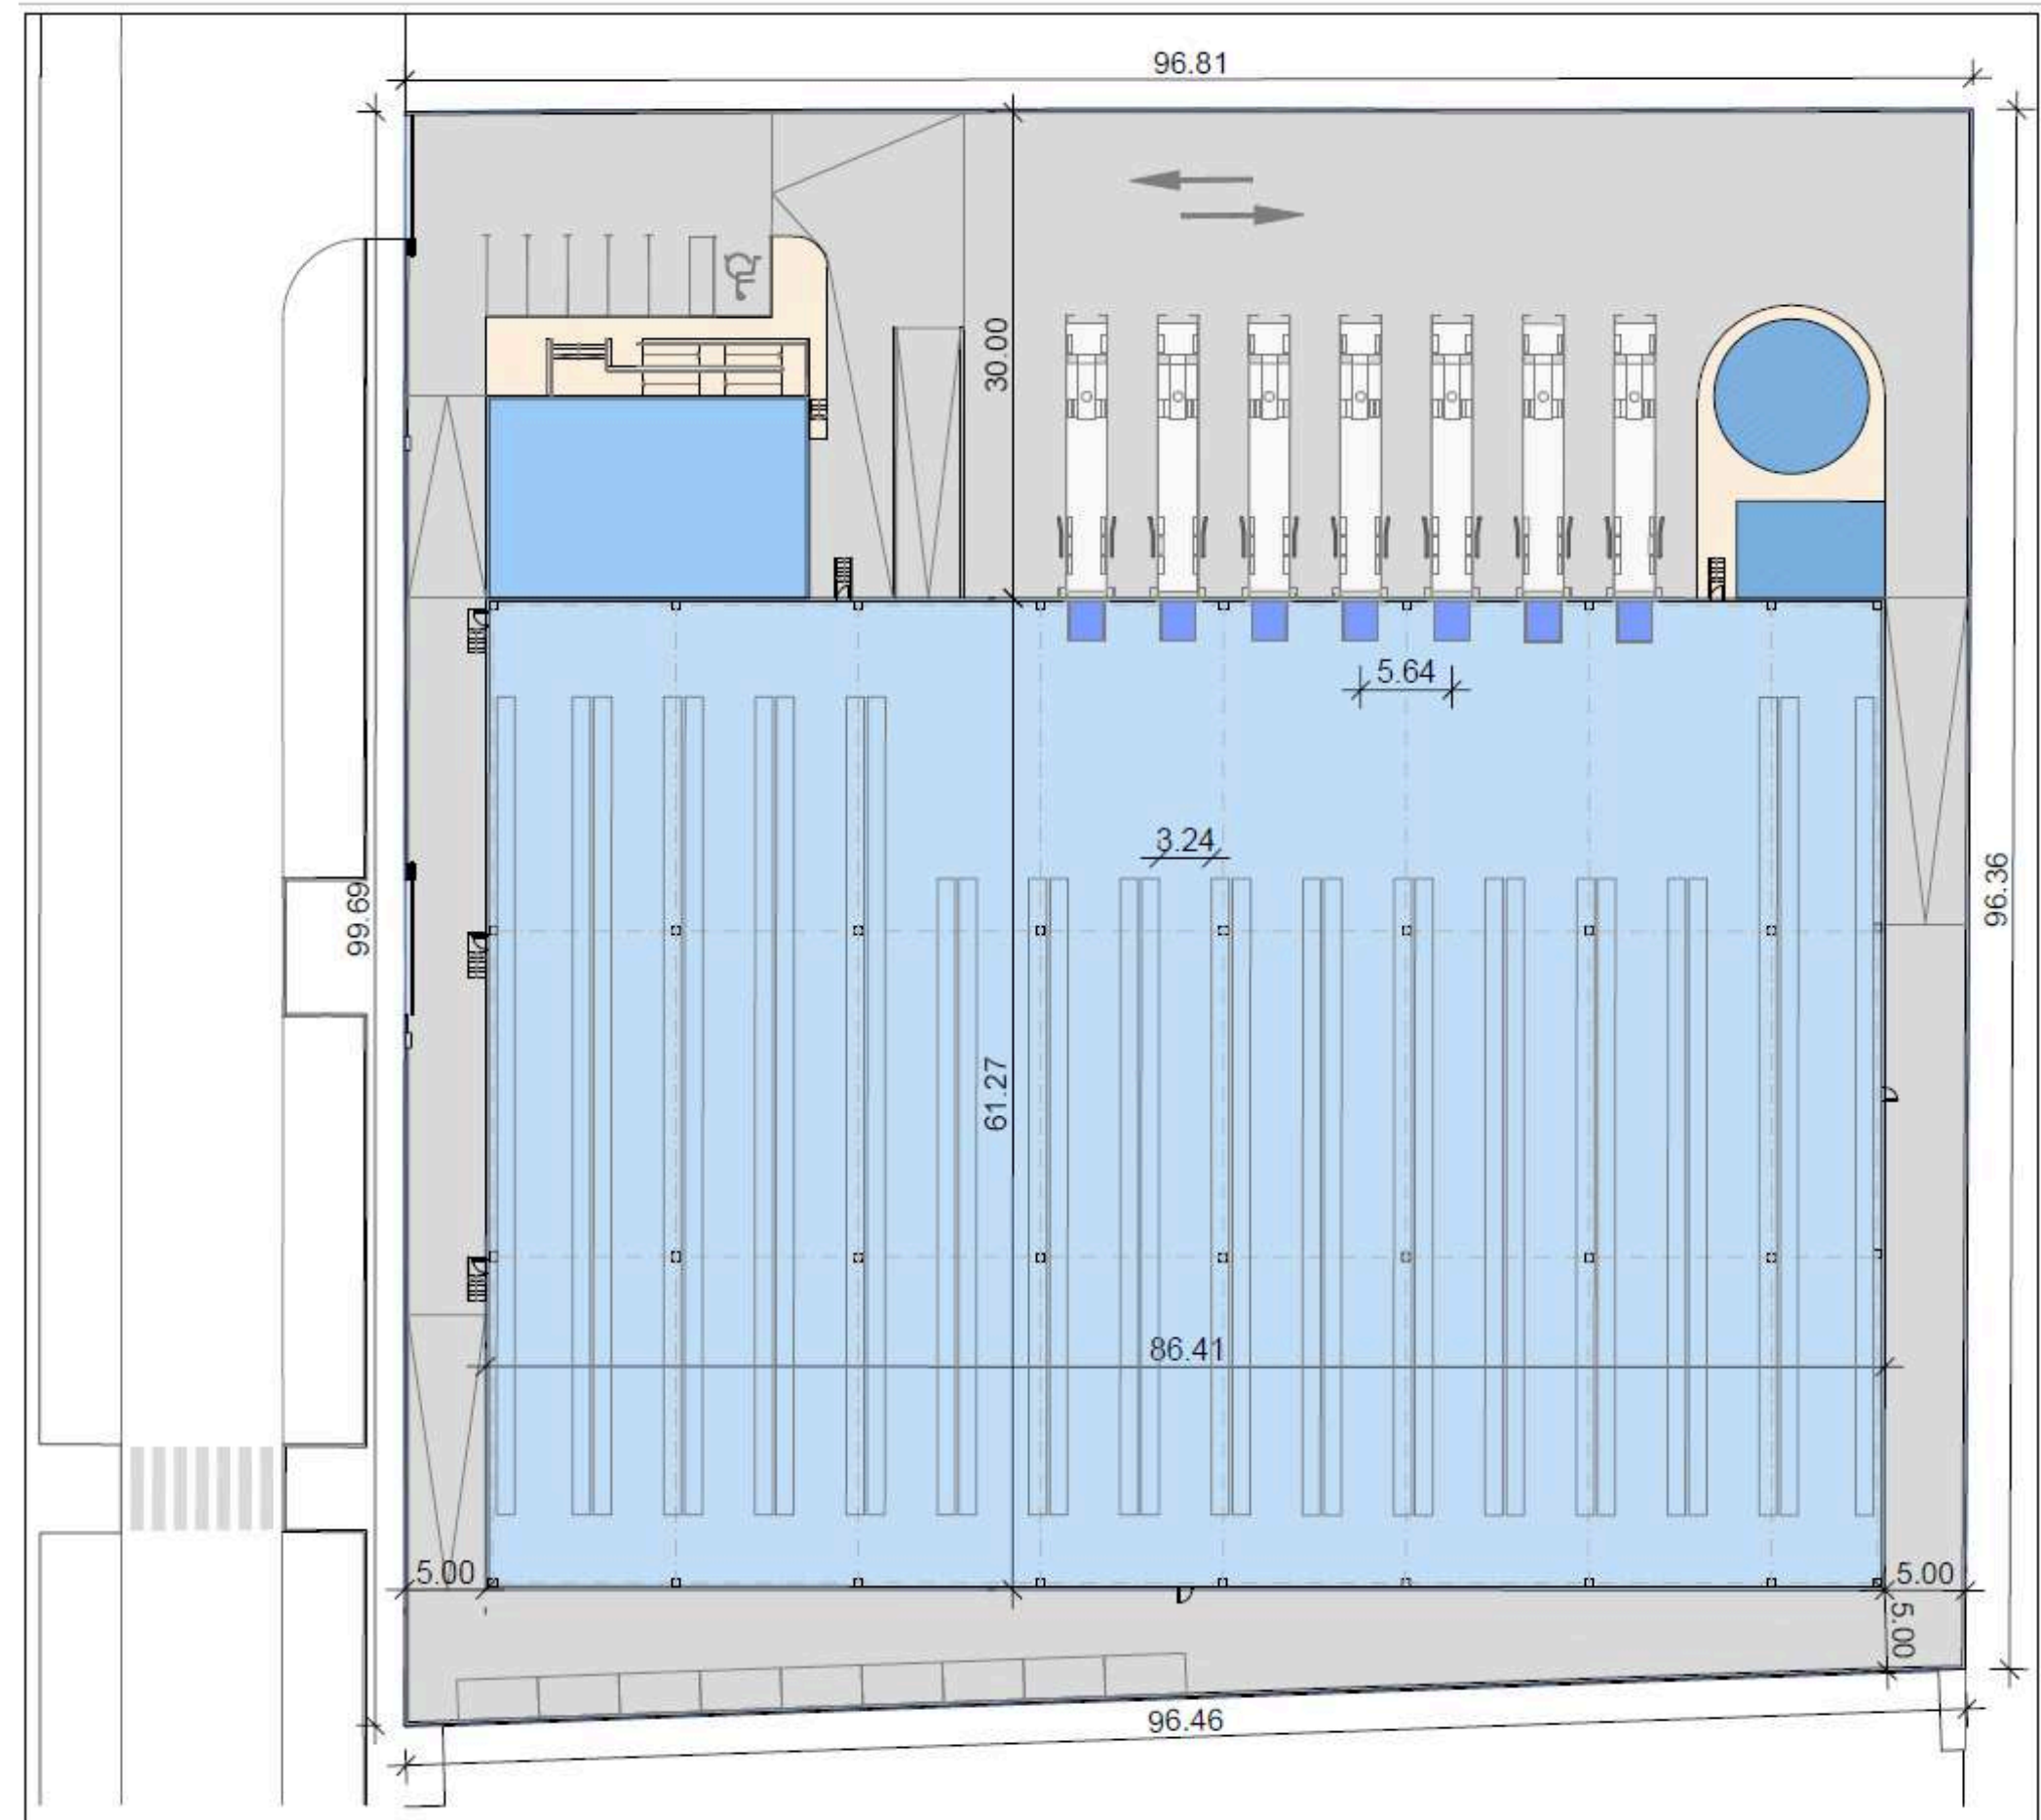

# Superficie / Surface

Entidad Entity	Sup.Total (m <sup>2</sup> ) Total surf. (sqm)
Almacén Warehouse	5.295
Oficinas Office	250
Sala de bombas Water pump room	55
<b>Total</b>	<b>5.600</b>
Parcela Land	9.469

Altura interior 13,70 m  
interior height 13,70 m

7 muelles + 1 rampa  
7 docks + 1 ramp

Zona de Oficinas  
Offices area

Aseos y vestuarios  
Toilets and changing rooms

Plazas de aparcamiento  
Parking spaces