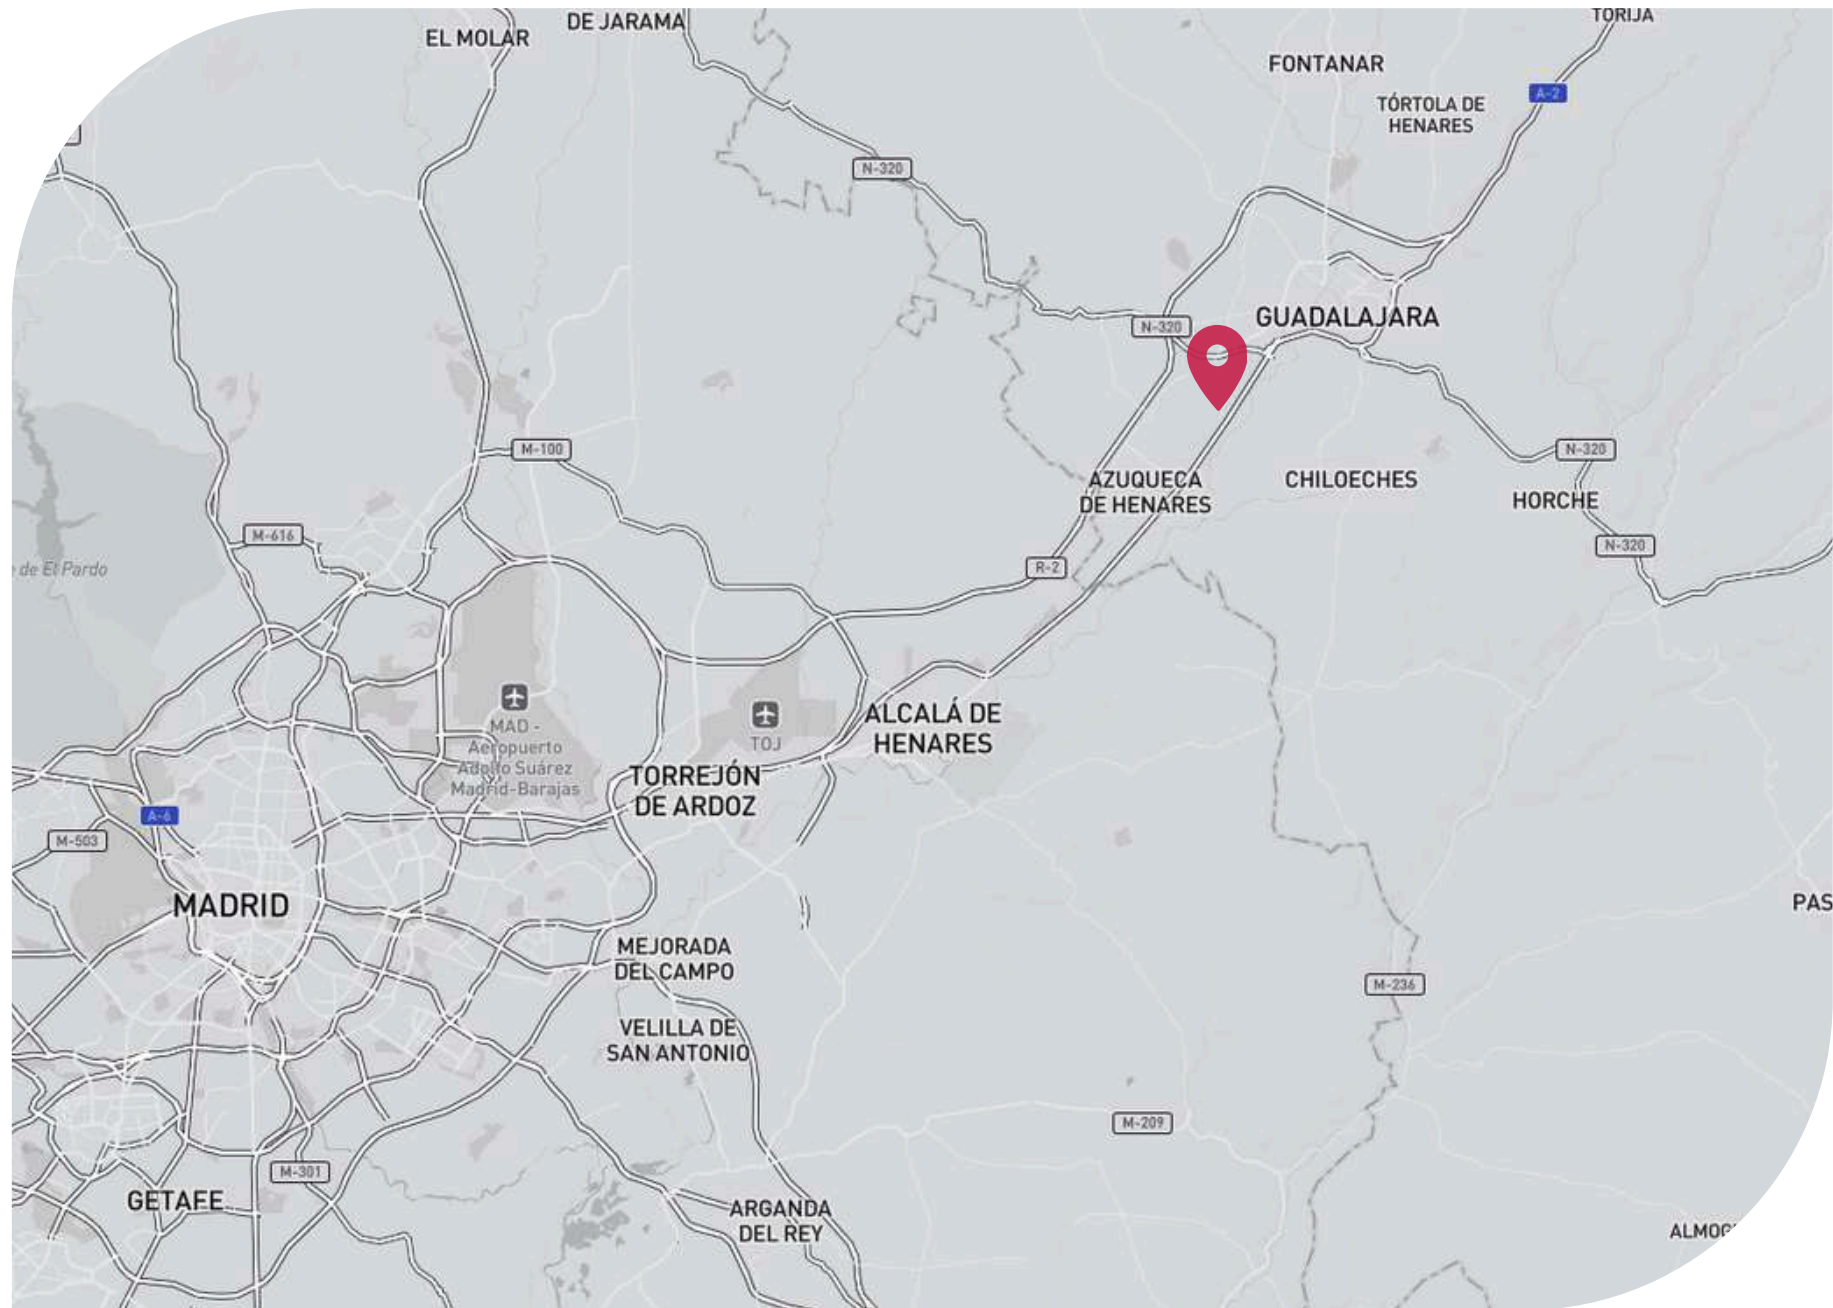

# Ubicación/Location

-  Accesos a través de /Accesses through : A-2 y R-2
-  Aeropuerto de Madrid/ Madrid airport: 42 Km
-  Centro de Madrid / Madrid Center: 54 km