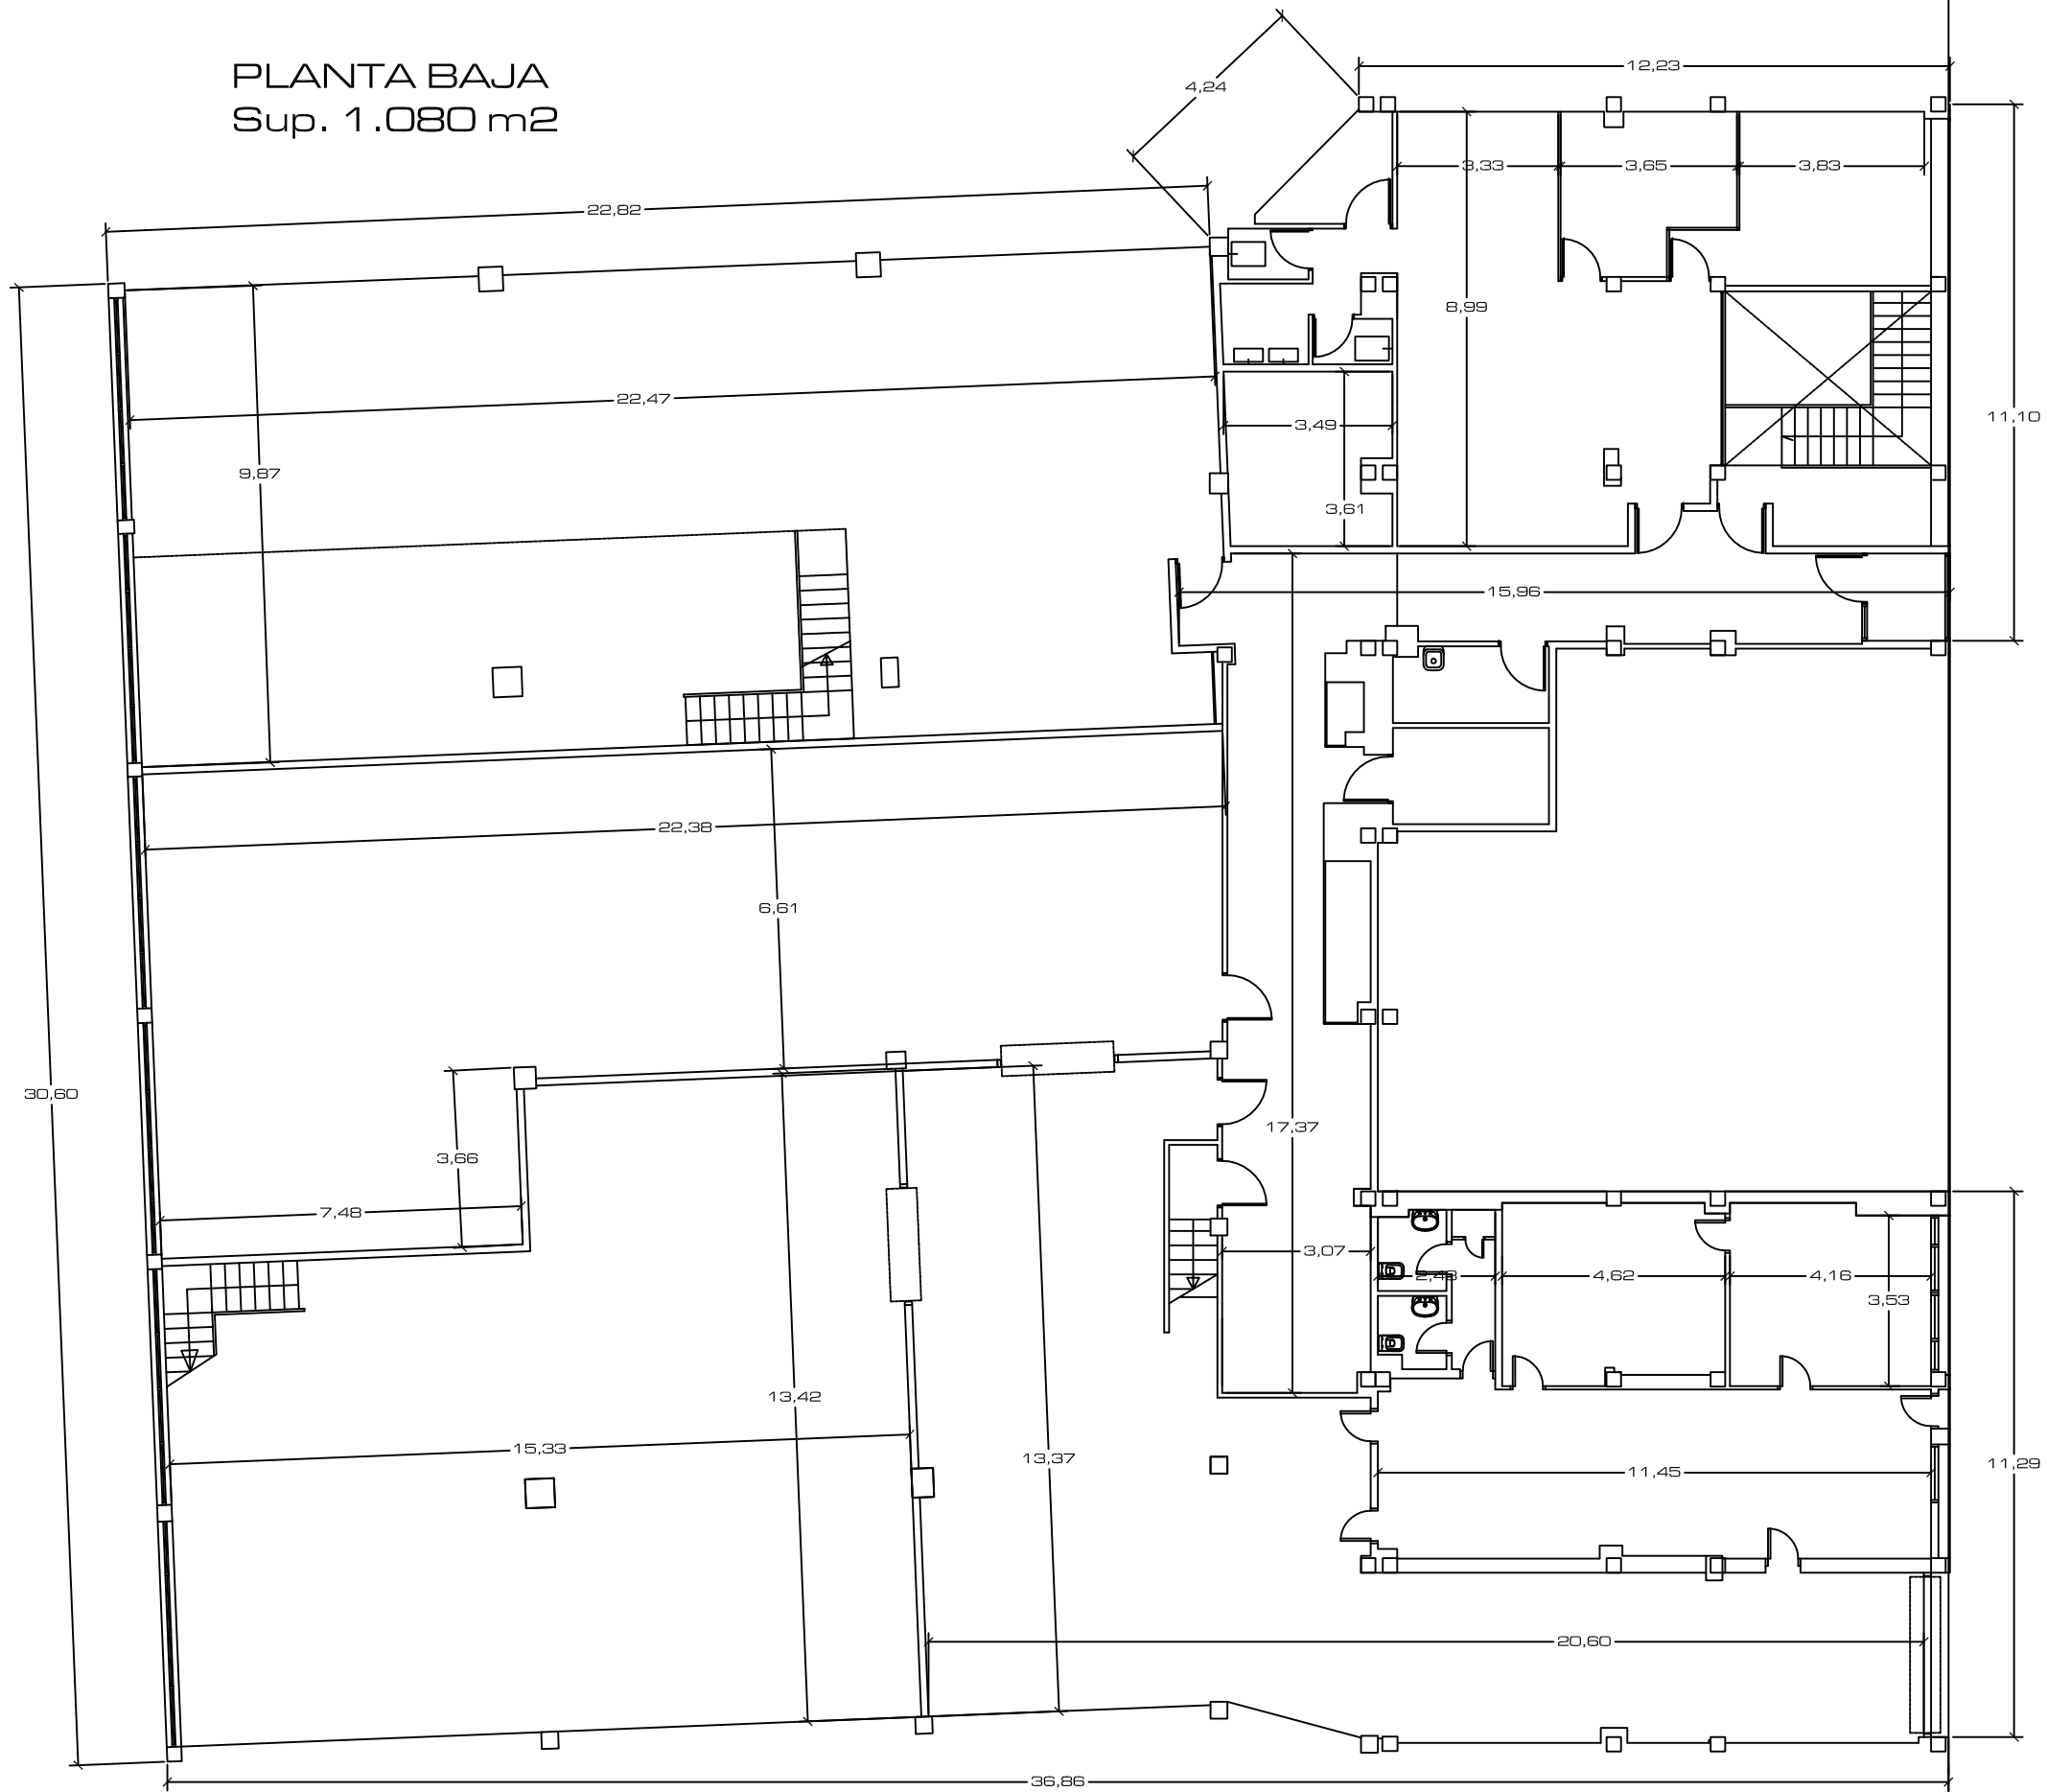

PLANTA BAJA  
Sup. 1.080 m<sup>2</sup>

c/ Manuel Ferrero