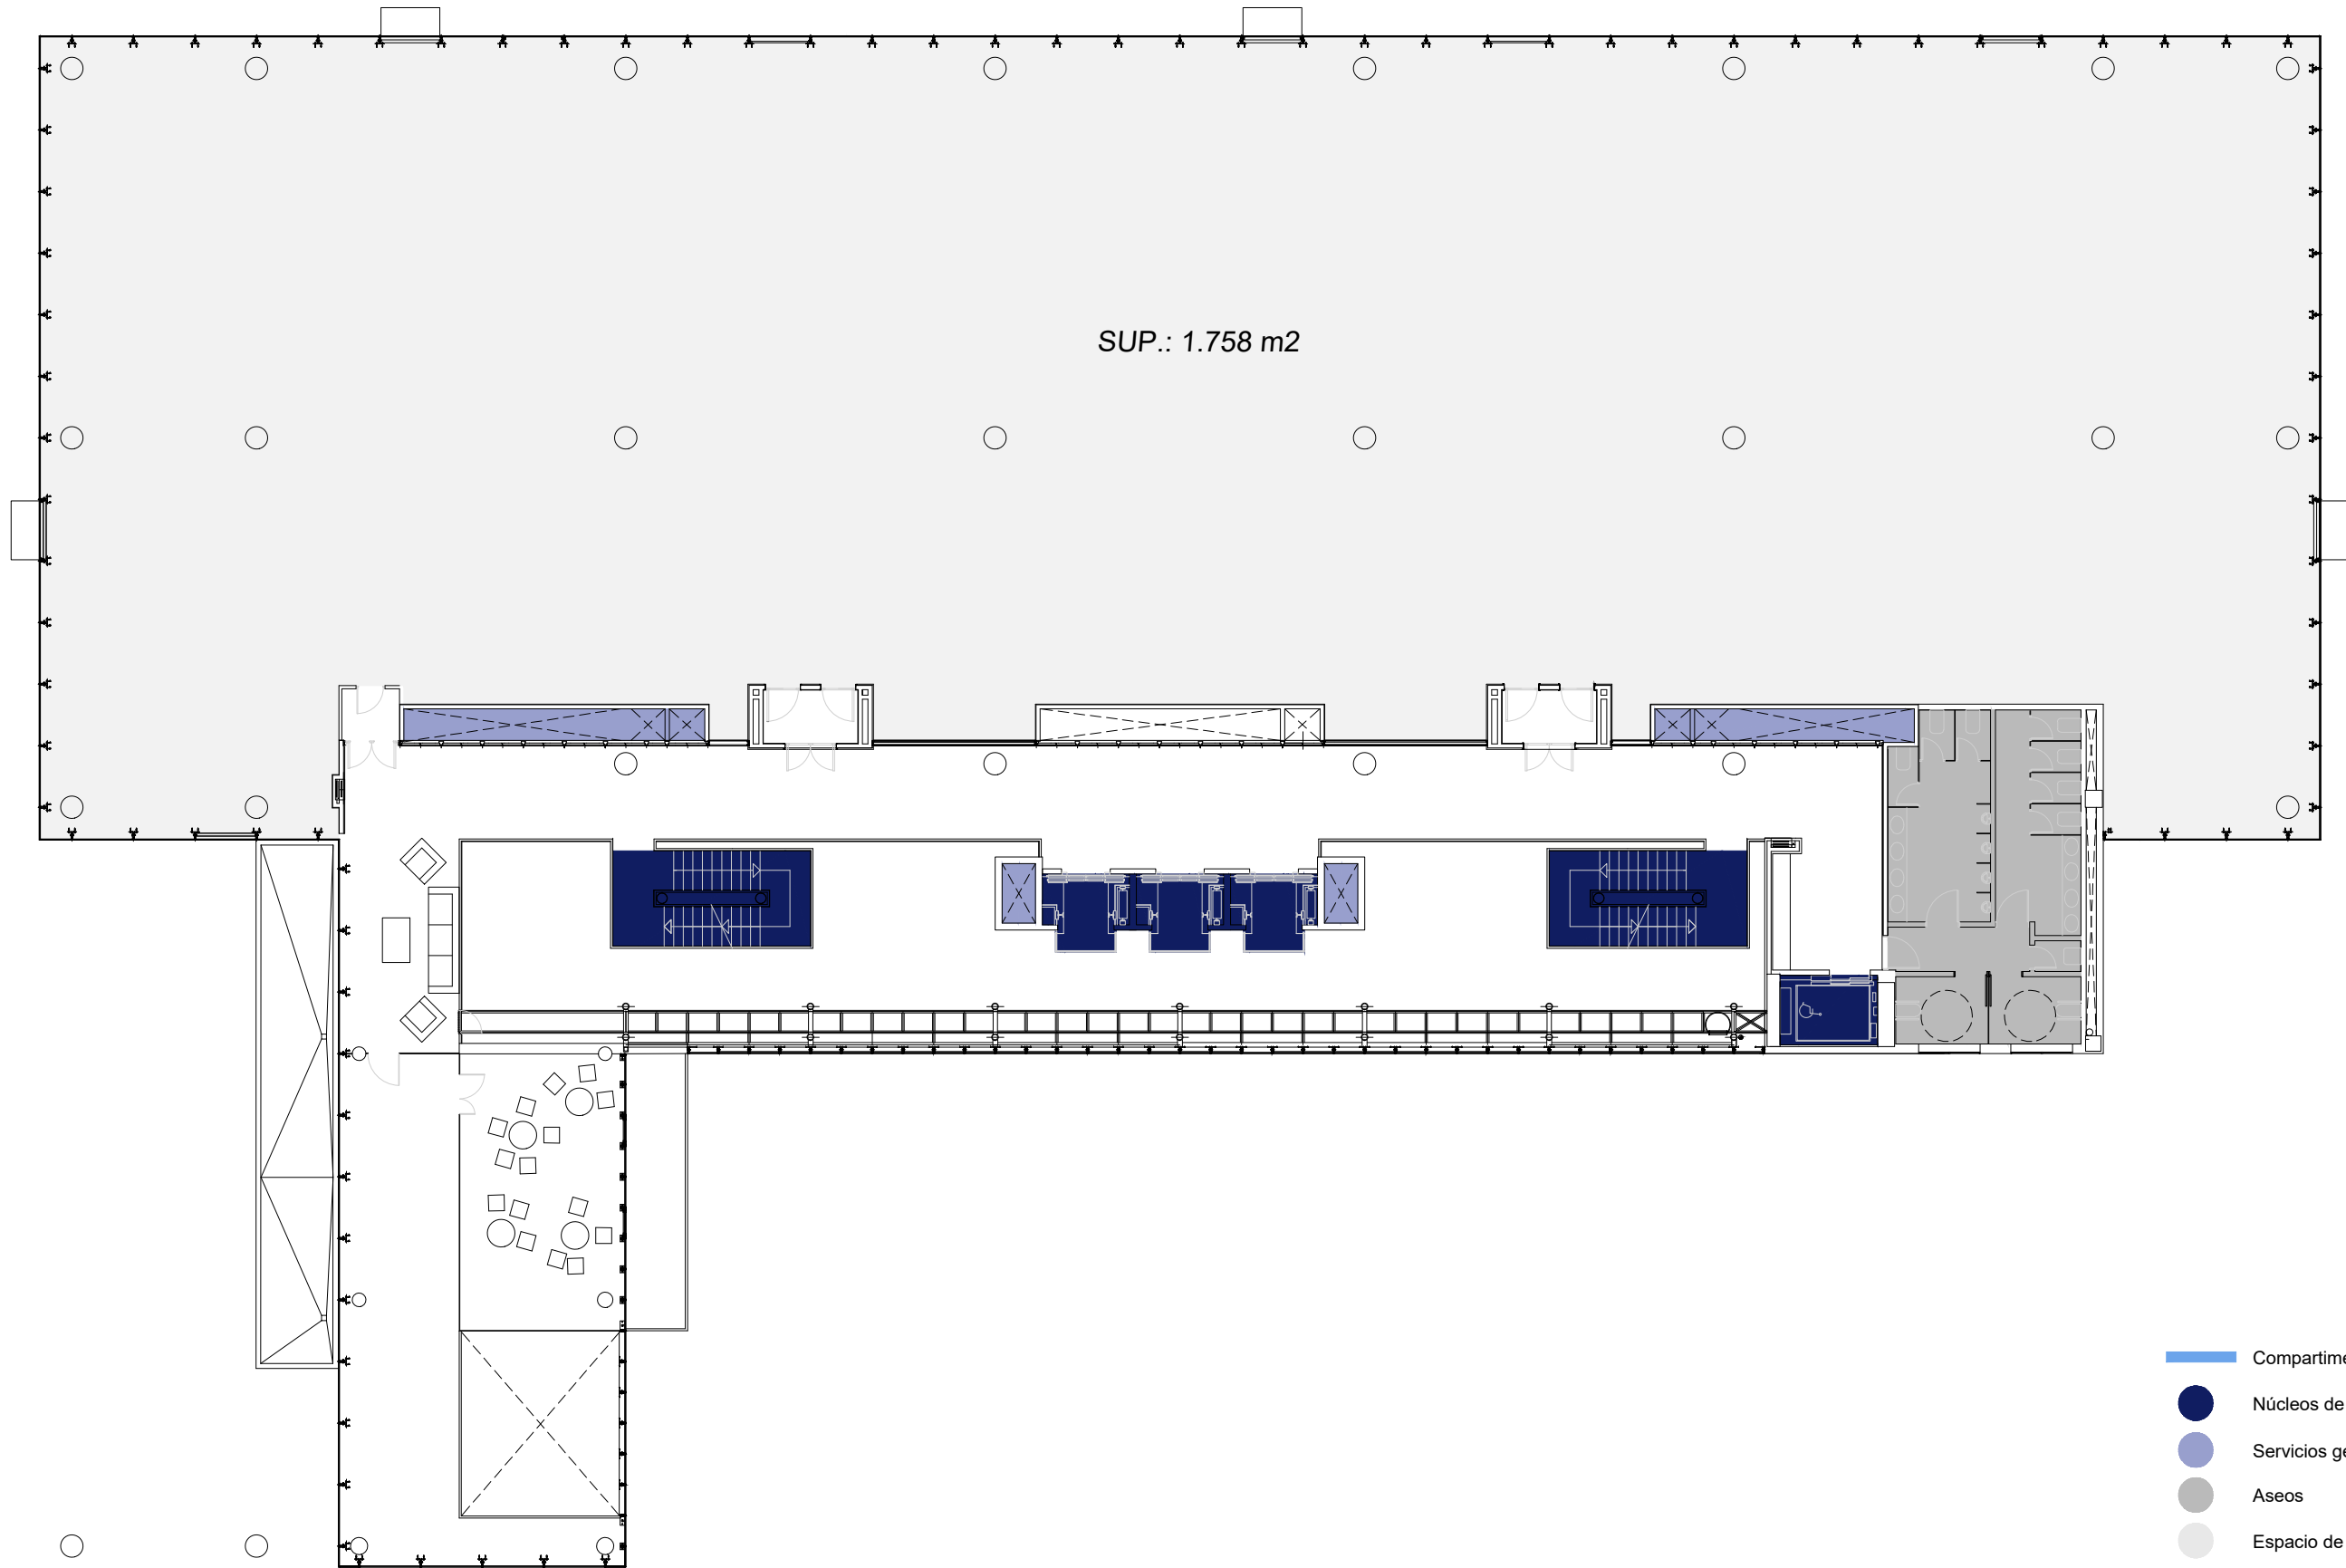

SUP.: 1.758 m2

- Compartimentación flexible
- Núcleos de comunicación
- Servicios generales / instalaciones
- Aseos
- Espacio de oficina

ALBASANZ 14
Albasanz, 14

REALIA
Realia Patrimonio SLU
Avenida del Camino de Santiago, 40
www.realia.es

ESCALA | OFICINA | PLANTA

Albasanz 14

Tipo