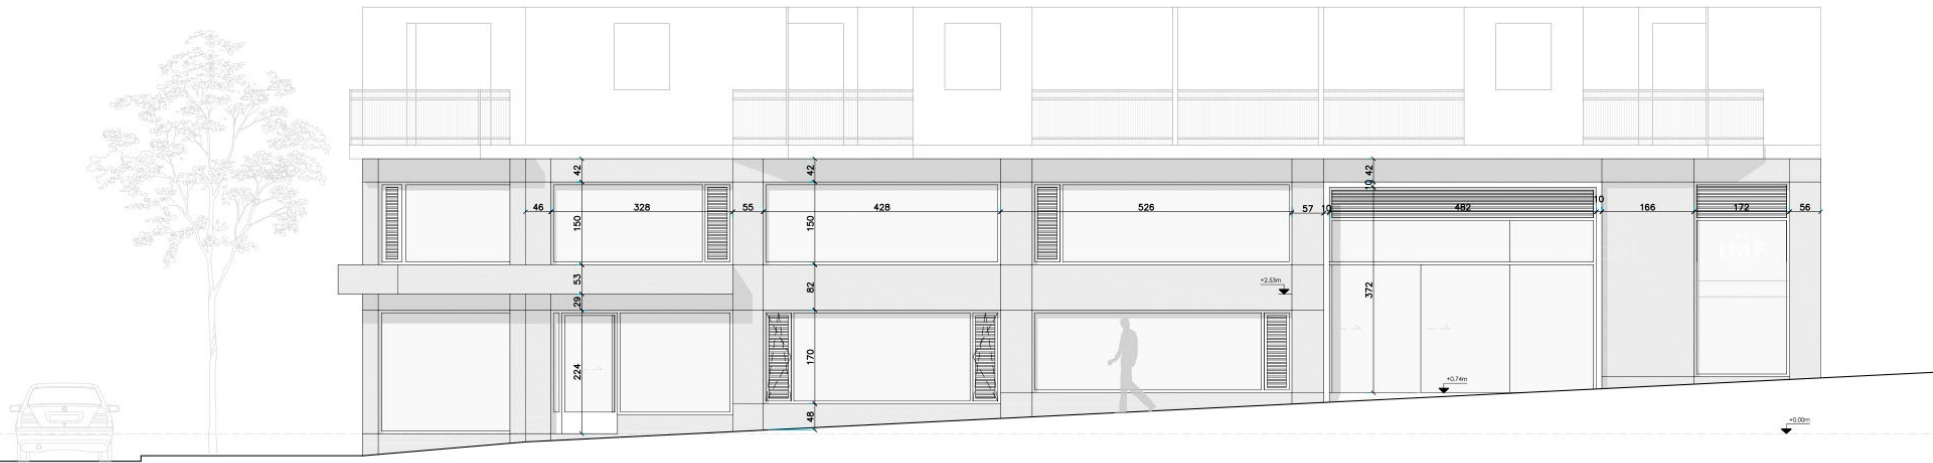

ALZADO A PASEO SANTA MARIA DE LA CABEZA

ALZADO A CALLE BERNARDINO OBREGON

ALZADO CHAFLÁN

PROYECTO BÁSICO Y DE EJECUCIÓN DE OBRAS DE REFORMA Y REHABILITACIÓN DEL LOCAL SITUADO EN EL PASEO DE SANTA MARÍA DE LA CABEZA Nº58 DE MADRID, PARA ALBERGAR LA "ESCUELA DE NEGOCIOS IMF".

PLANO : ALZADOS  
 PLANOS AS BUILT

PLANO Nº :  
**A-04**

ESQ: 1/50  
 FECHA: OCTUBRE 2019  
 INTERGEST 2006 SL  
 PROPIEDAD: IMF INTERNATIONAL BUSINESS SCHOOL S.L.  
 ARQUITECTO: JAIME ORTIZ BELDA