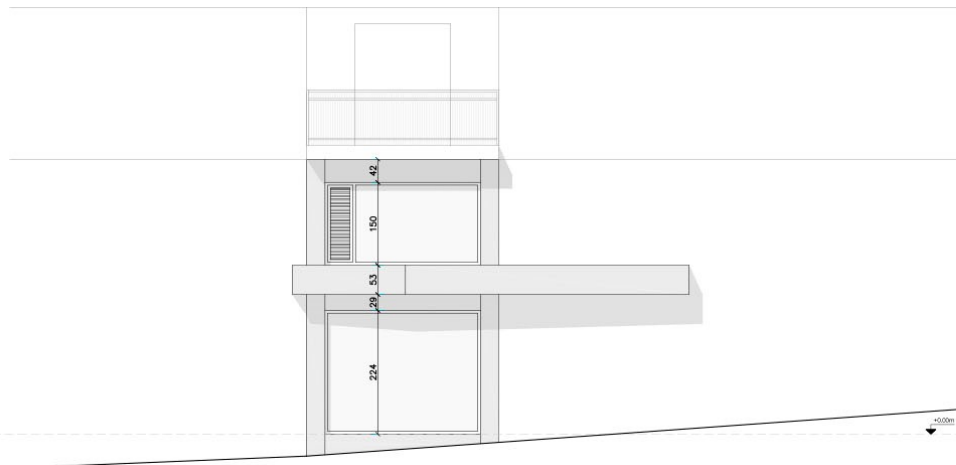

ALZADO A PASEO SANTA MARIA DE LA CABEZA

ALZADO A CALLE BERNARDINO OBREGON

ALZADO CHAFLÁN

PROYECTO BÁSICO Y DE EJECUCIÓN DE OBRAS DE REFORMA Y REHABILITACIÓN DEL LOCAL SITUADO EN EL PASEO DE SANTA MARÍA DE LA CABEZA Nº58 DE MADRID, PARA ALBERGAR LA "ESCUELA DE NEGOCIOS IMF".

PLANO : ALZADOS  
 PLANOS AS BUILT

PLANO Nº :  
**A-04**

ESQ: 1/50  
 FECHA: OCTUBRE 2019  
 INTERGEST 2006 SL  
 PROPIEDAD: IMF INTERNATIONAL BUSINESS SCHOOL S.L.  
 ARQUITECTO: JAIME ORTIZ BELDA