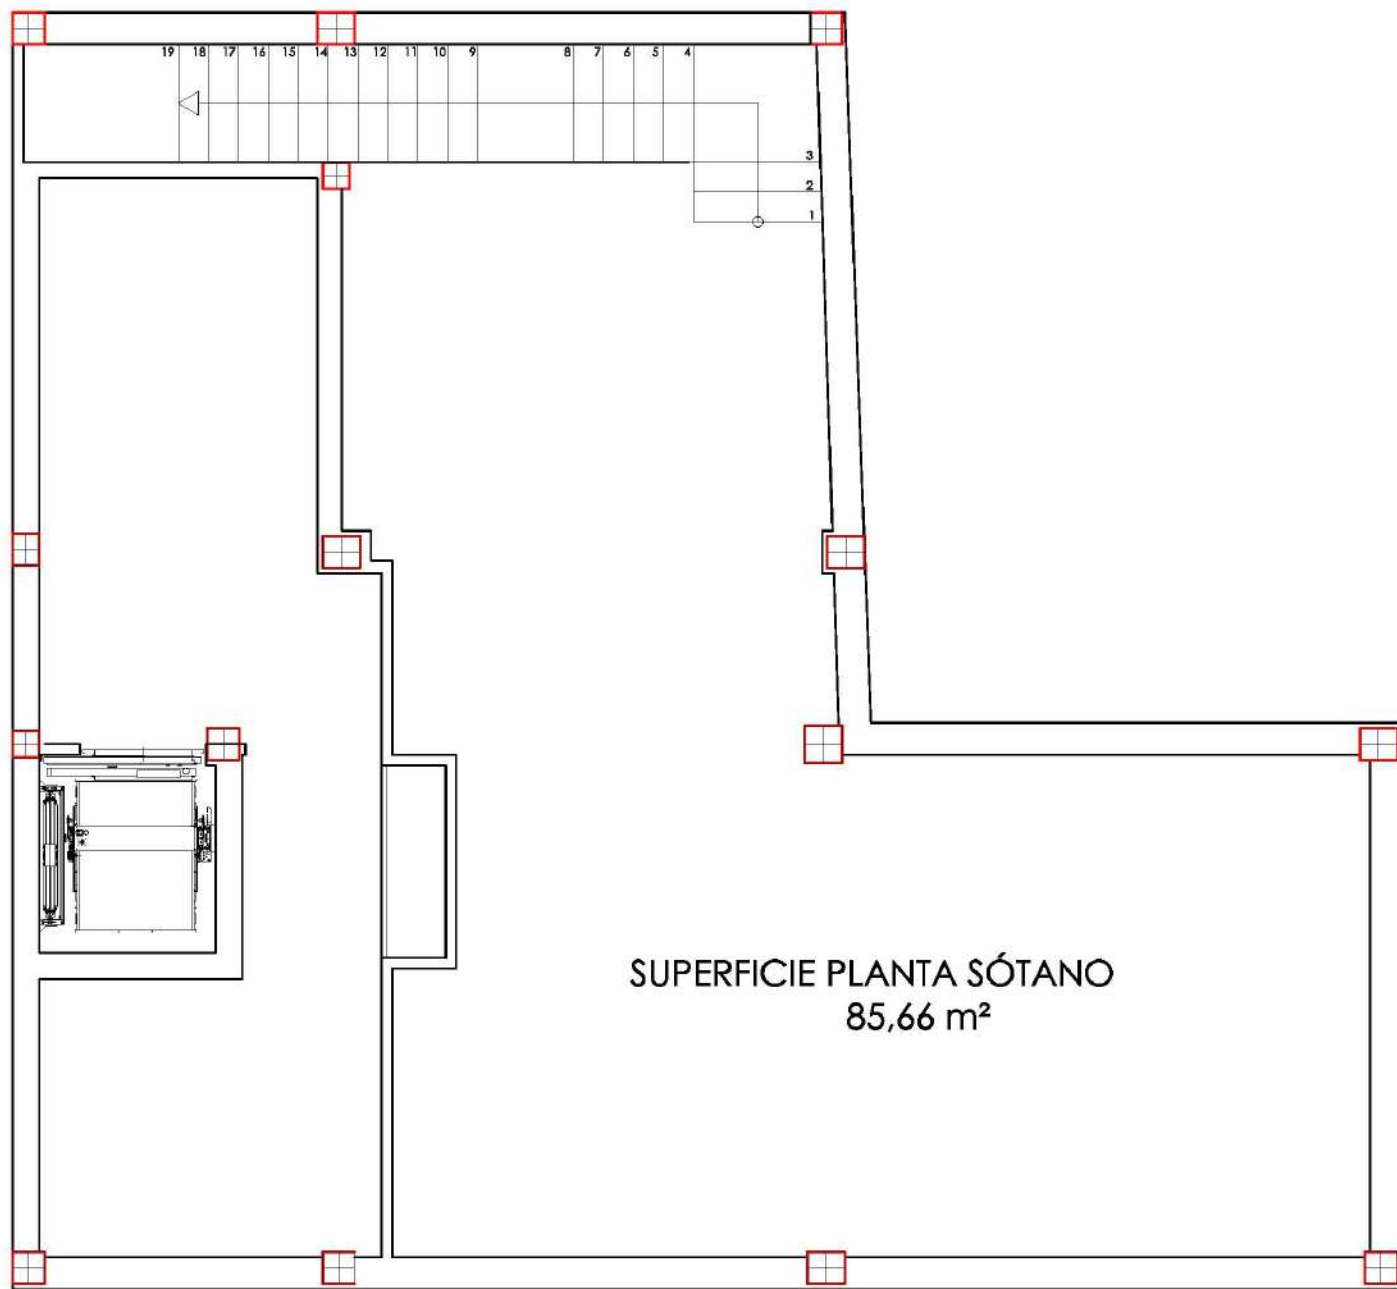

SUPERFICIE PLANTA BAJA  
87,67 m<sup>2</sup>

CALLE DE LA PLAZA N° 20. FUENLABRADA

CALLE DE LA PLAZA N° 20. FUENLABRADA