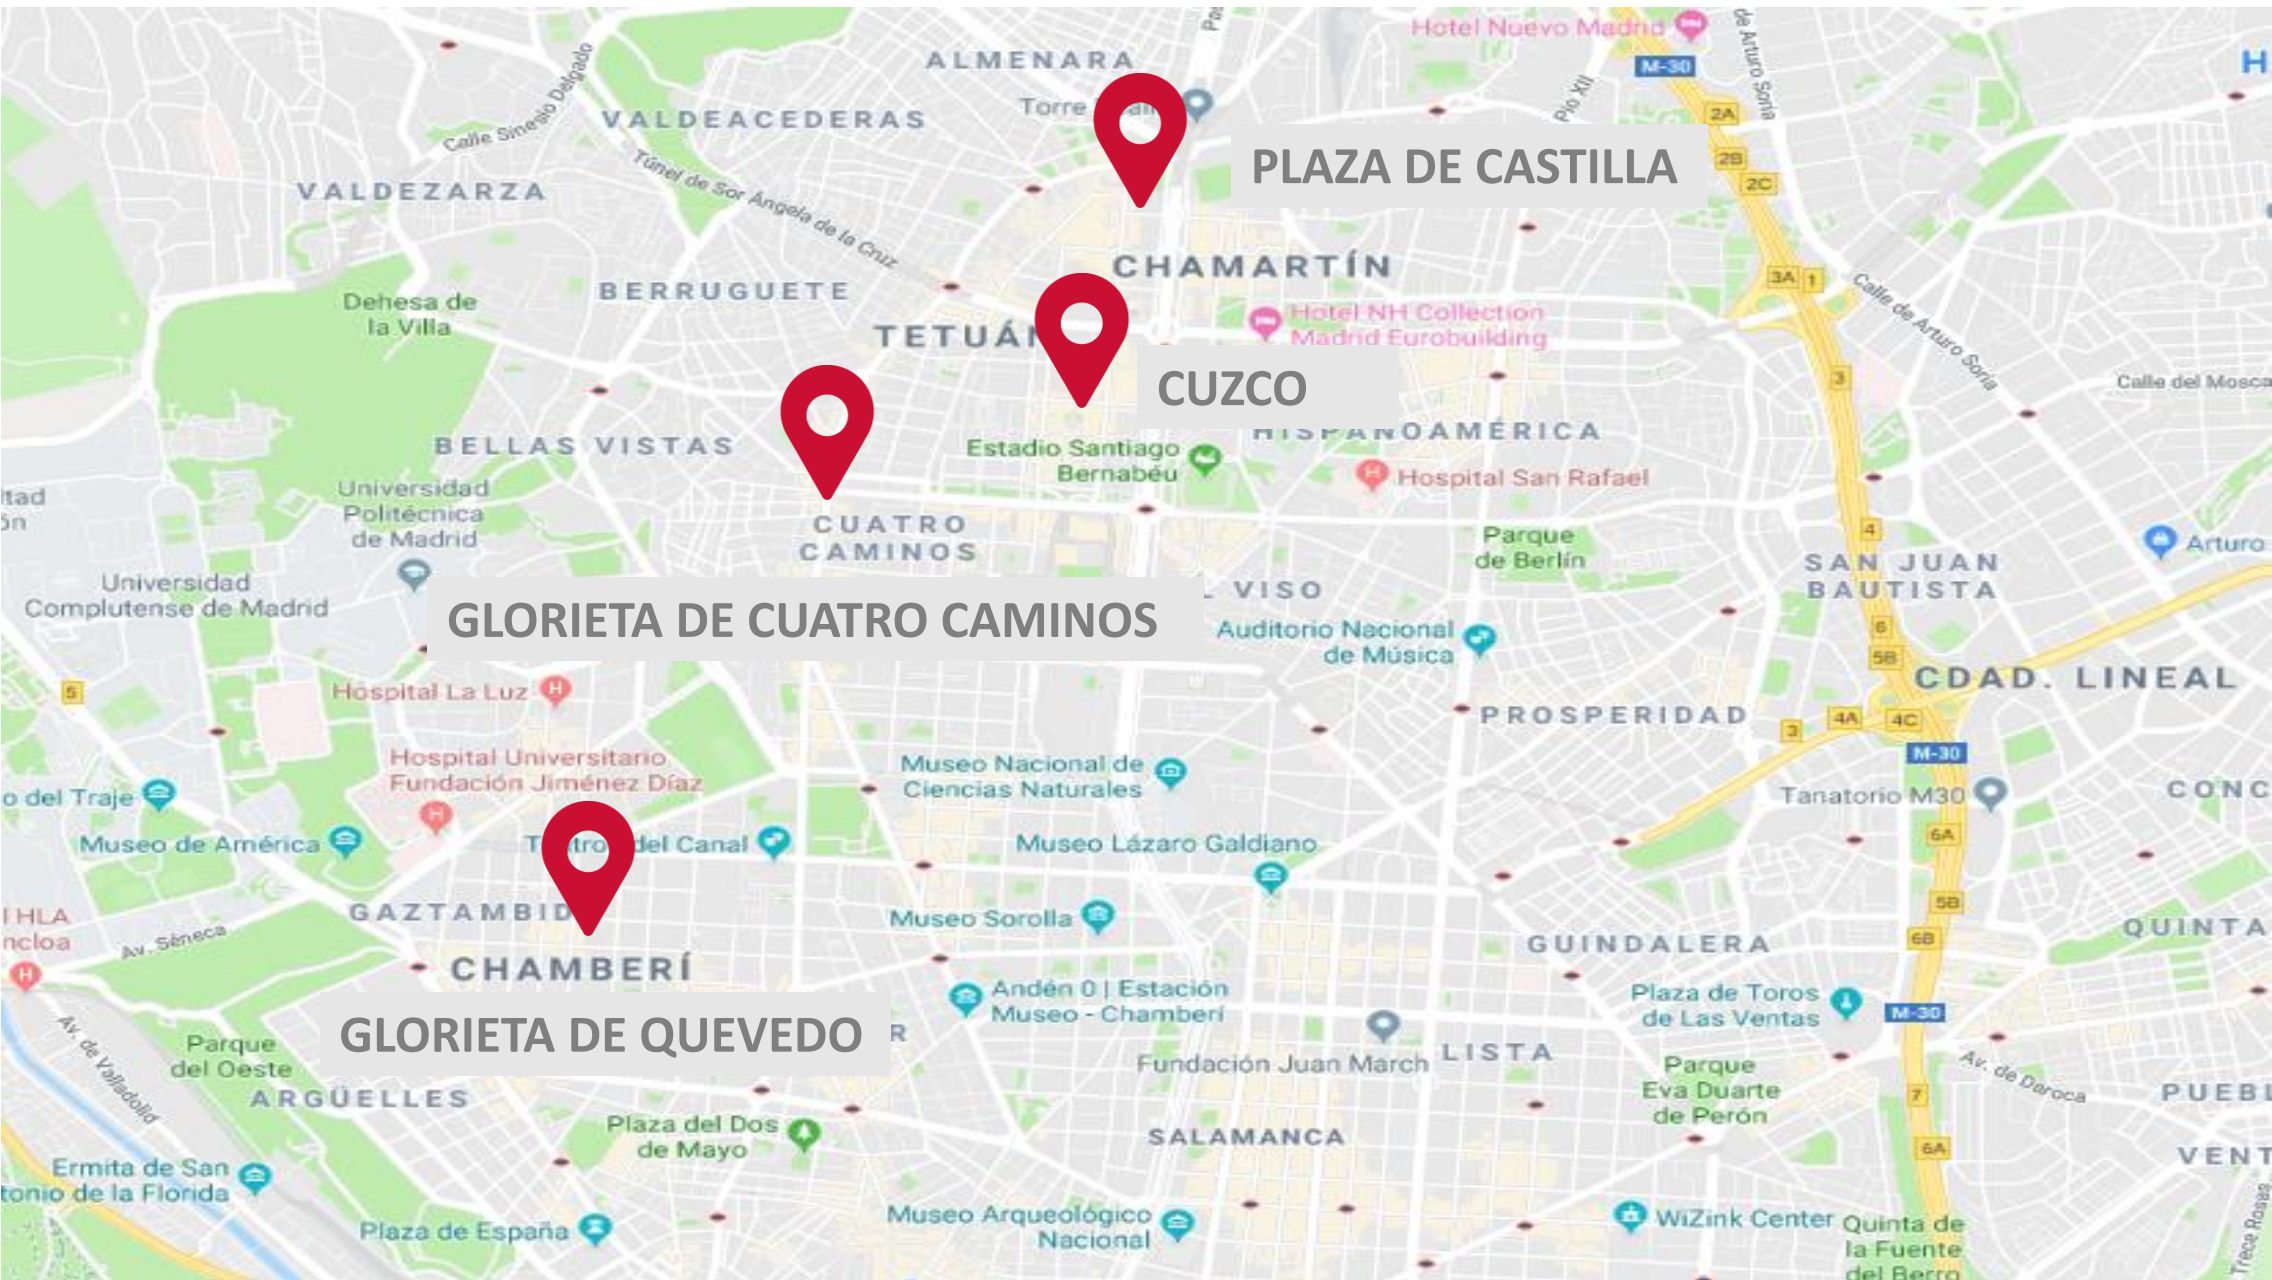

## DESPACHOS PRIVADOS

ESPACIOS DE TRABAJO LUMINOSOS PENSADOS PARA CUBRIR SUS NECESIDADES,

UBICADOS EN LAS PRINCIPALES ZONAS DE LA CAPITAL Y POR LO TANTO PERFECTAMENTE COMUNICADOS

DESPACHOS DESDE 2 HASTA 12 PUESTOS

## CENTRO DE NEGOCIOS

PLAZA DE CASTILLA

CUZCO

GLORIETA DE CUATRO CAMINOS

GLORIETA DE QUEVEDO

COWORKING  
La Fábrica

COWORKING