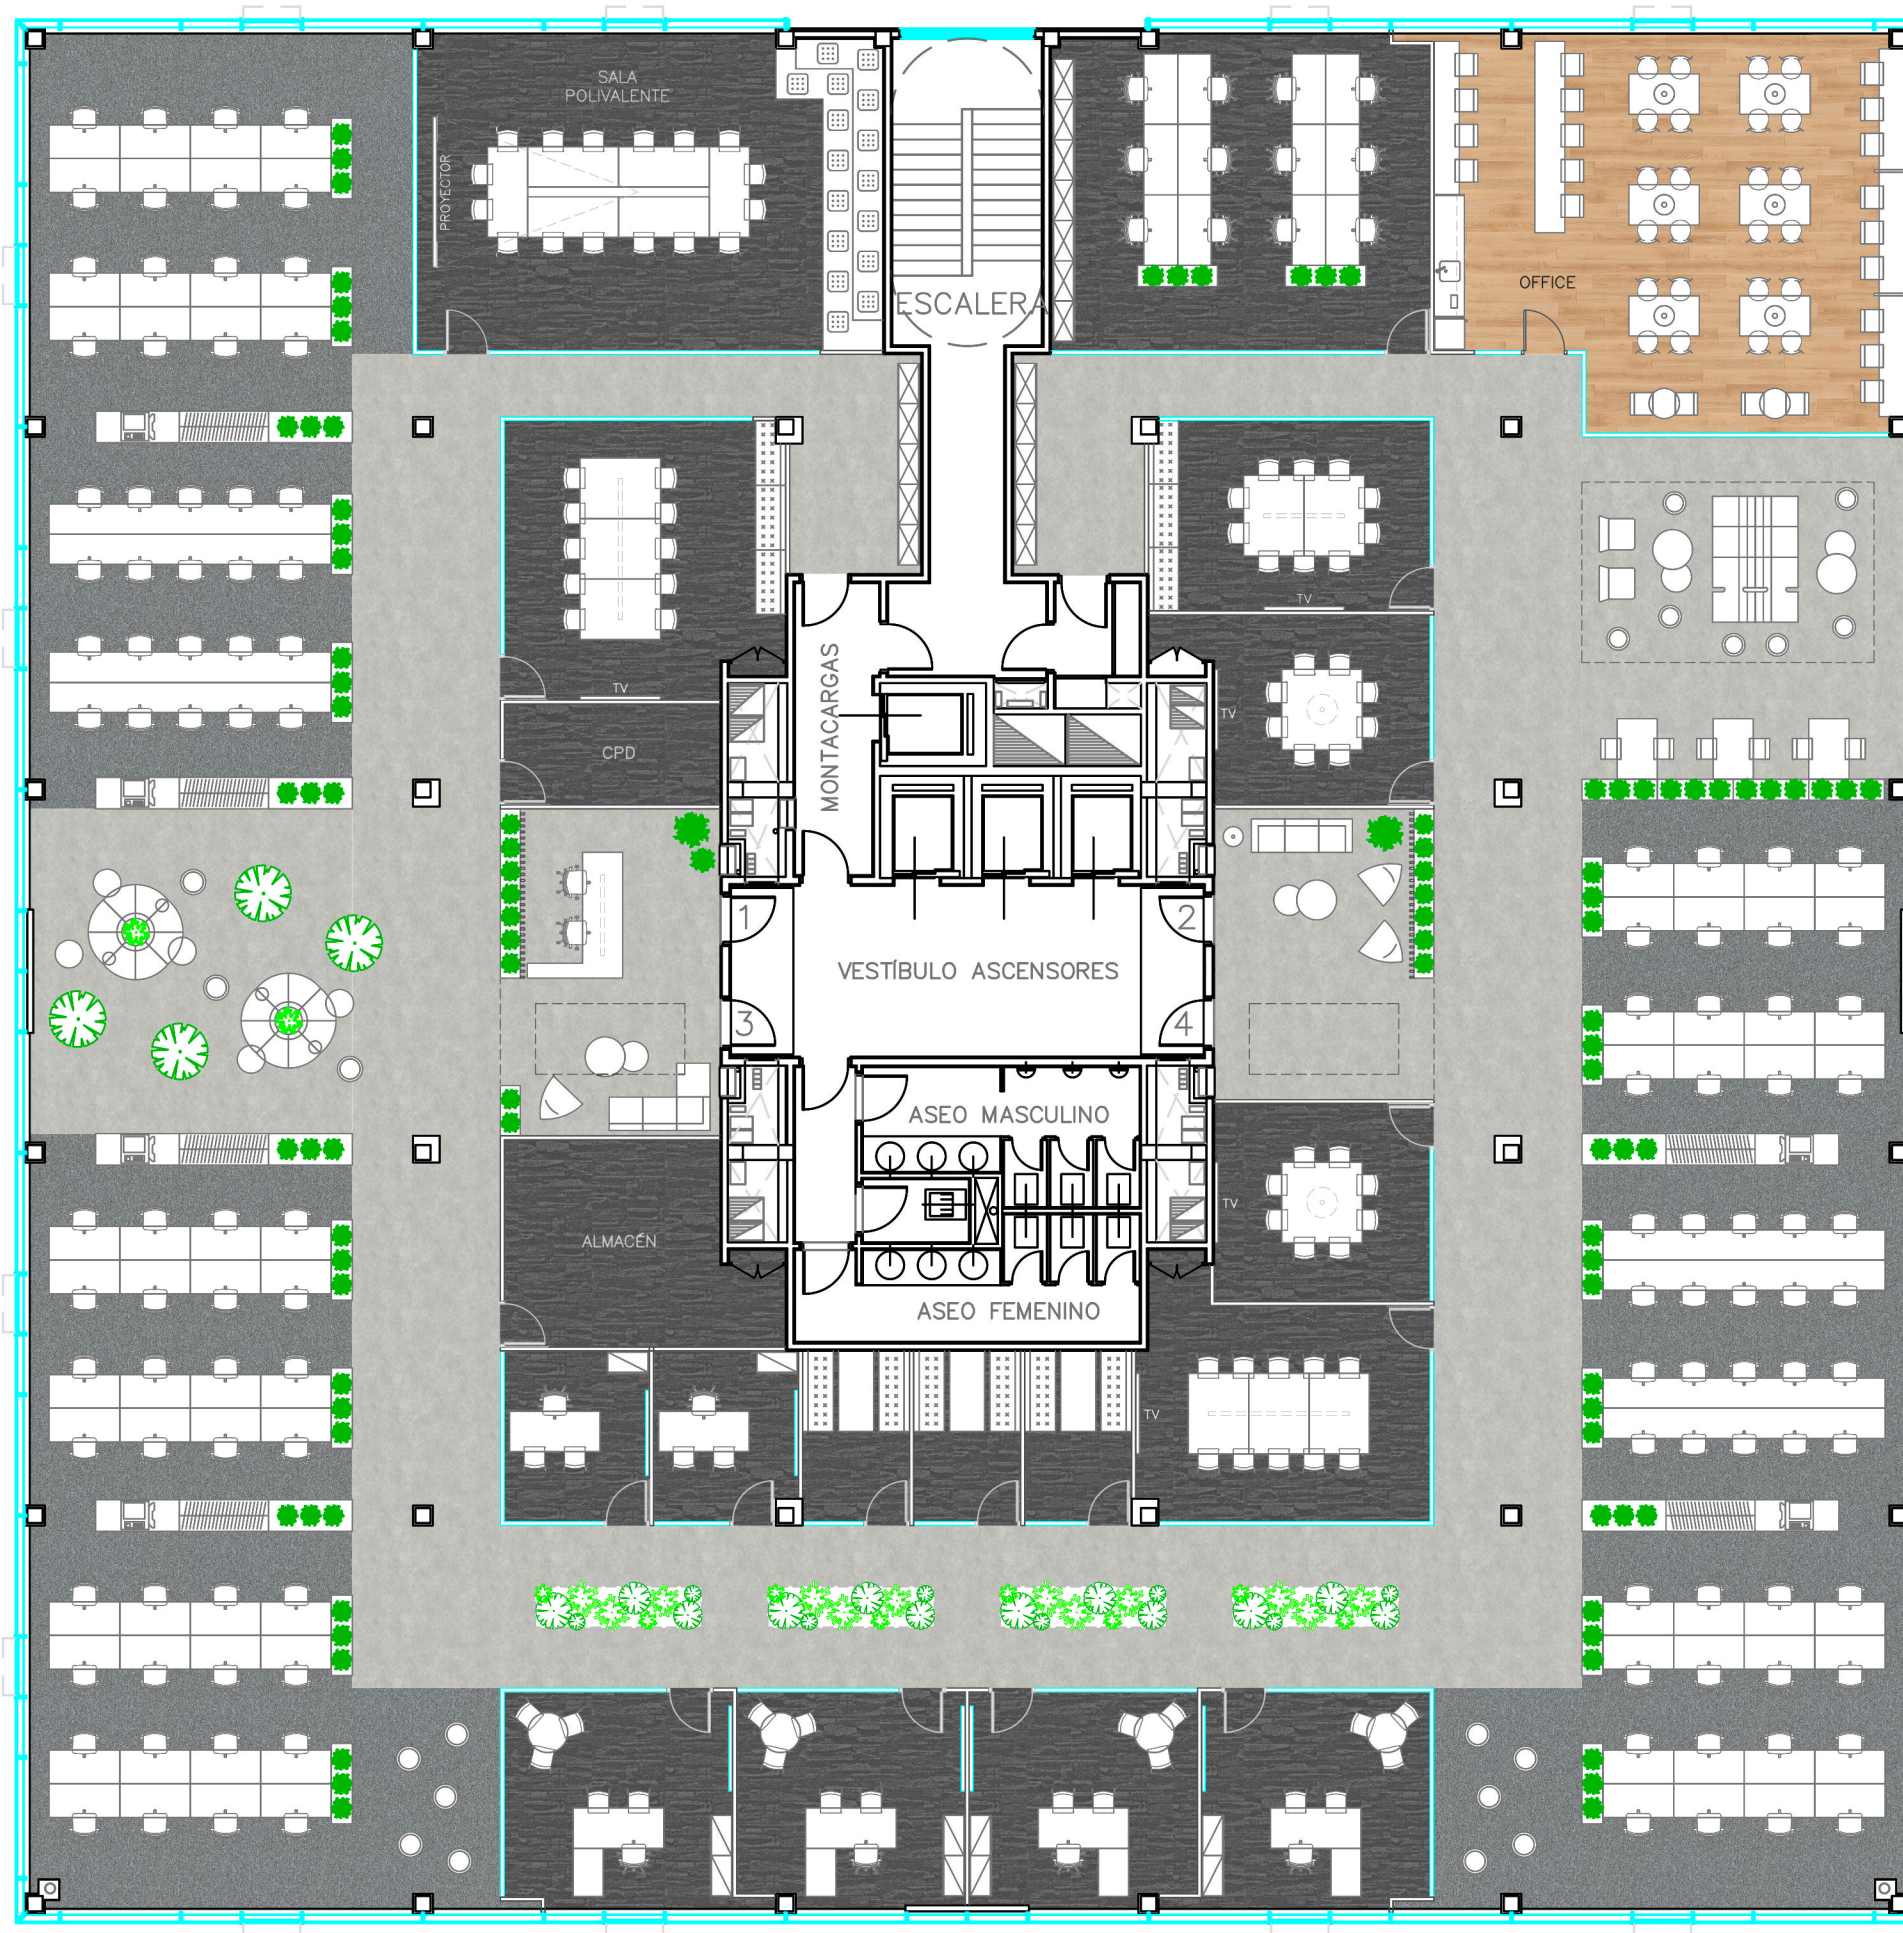

MESAS DE 140 X 67cm

\* 92 PUESTOS DE TRABAJO

MESAS NÓMADAS DE 560 X 120cm

\* 40 PUESTOS DE TRABAJO TIPO NÓMADA

\*\* PUESTOS DE TRABAJO TOTALES: 132

OFICINAS EN CALLE FEDERICO MOMPOU, 5,  
PLANTA TIPO, 28050 MADRID

CLIENTE: --  
CONTENIDO: DISTRIBUCIÓN INTERIOR (LAS TABLAS)\_PLANTA TIPO

ESCALA: 1/150  
FECHA: 19 DE FEBRERO DE 2021

MESAS DE 140 X 67cm

\* 92 PUESTOS DE TRABAJO

MESAS NÓMADAS DE 560 X 120cm

\* 40 PUESTOS DE TRABAJO TIPO NÓMADA

\*\* PUESTOS DE TRABAJO TOTALES: 132

OFICINAS EN CALLE FEDERICO MOMPOU, 5,  
PLANTA TIPO, 28050 MADRID

CLIENTE: --  
CONTENIDO: DISTRIBUCIÓN INTERIOR (LAS TABLAS)\_PLANTA TIPO

ESCALA: 1/150  
FECHA: 19 DE FEBRERO DE 2021