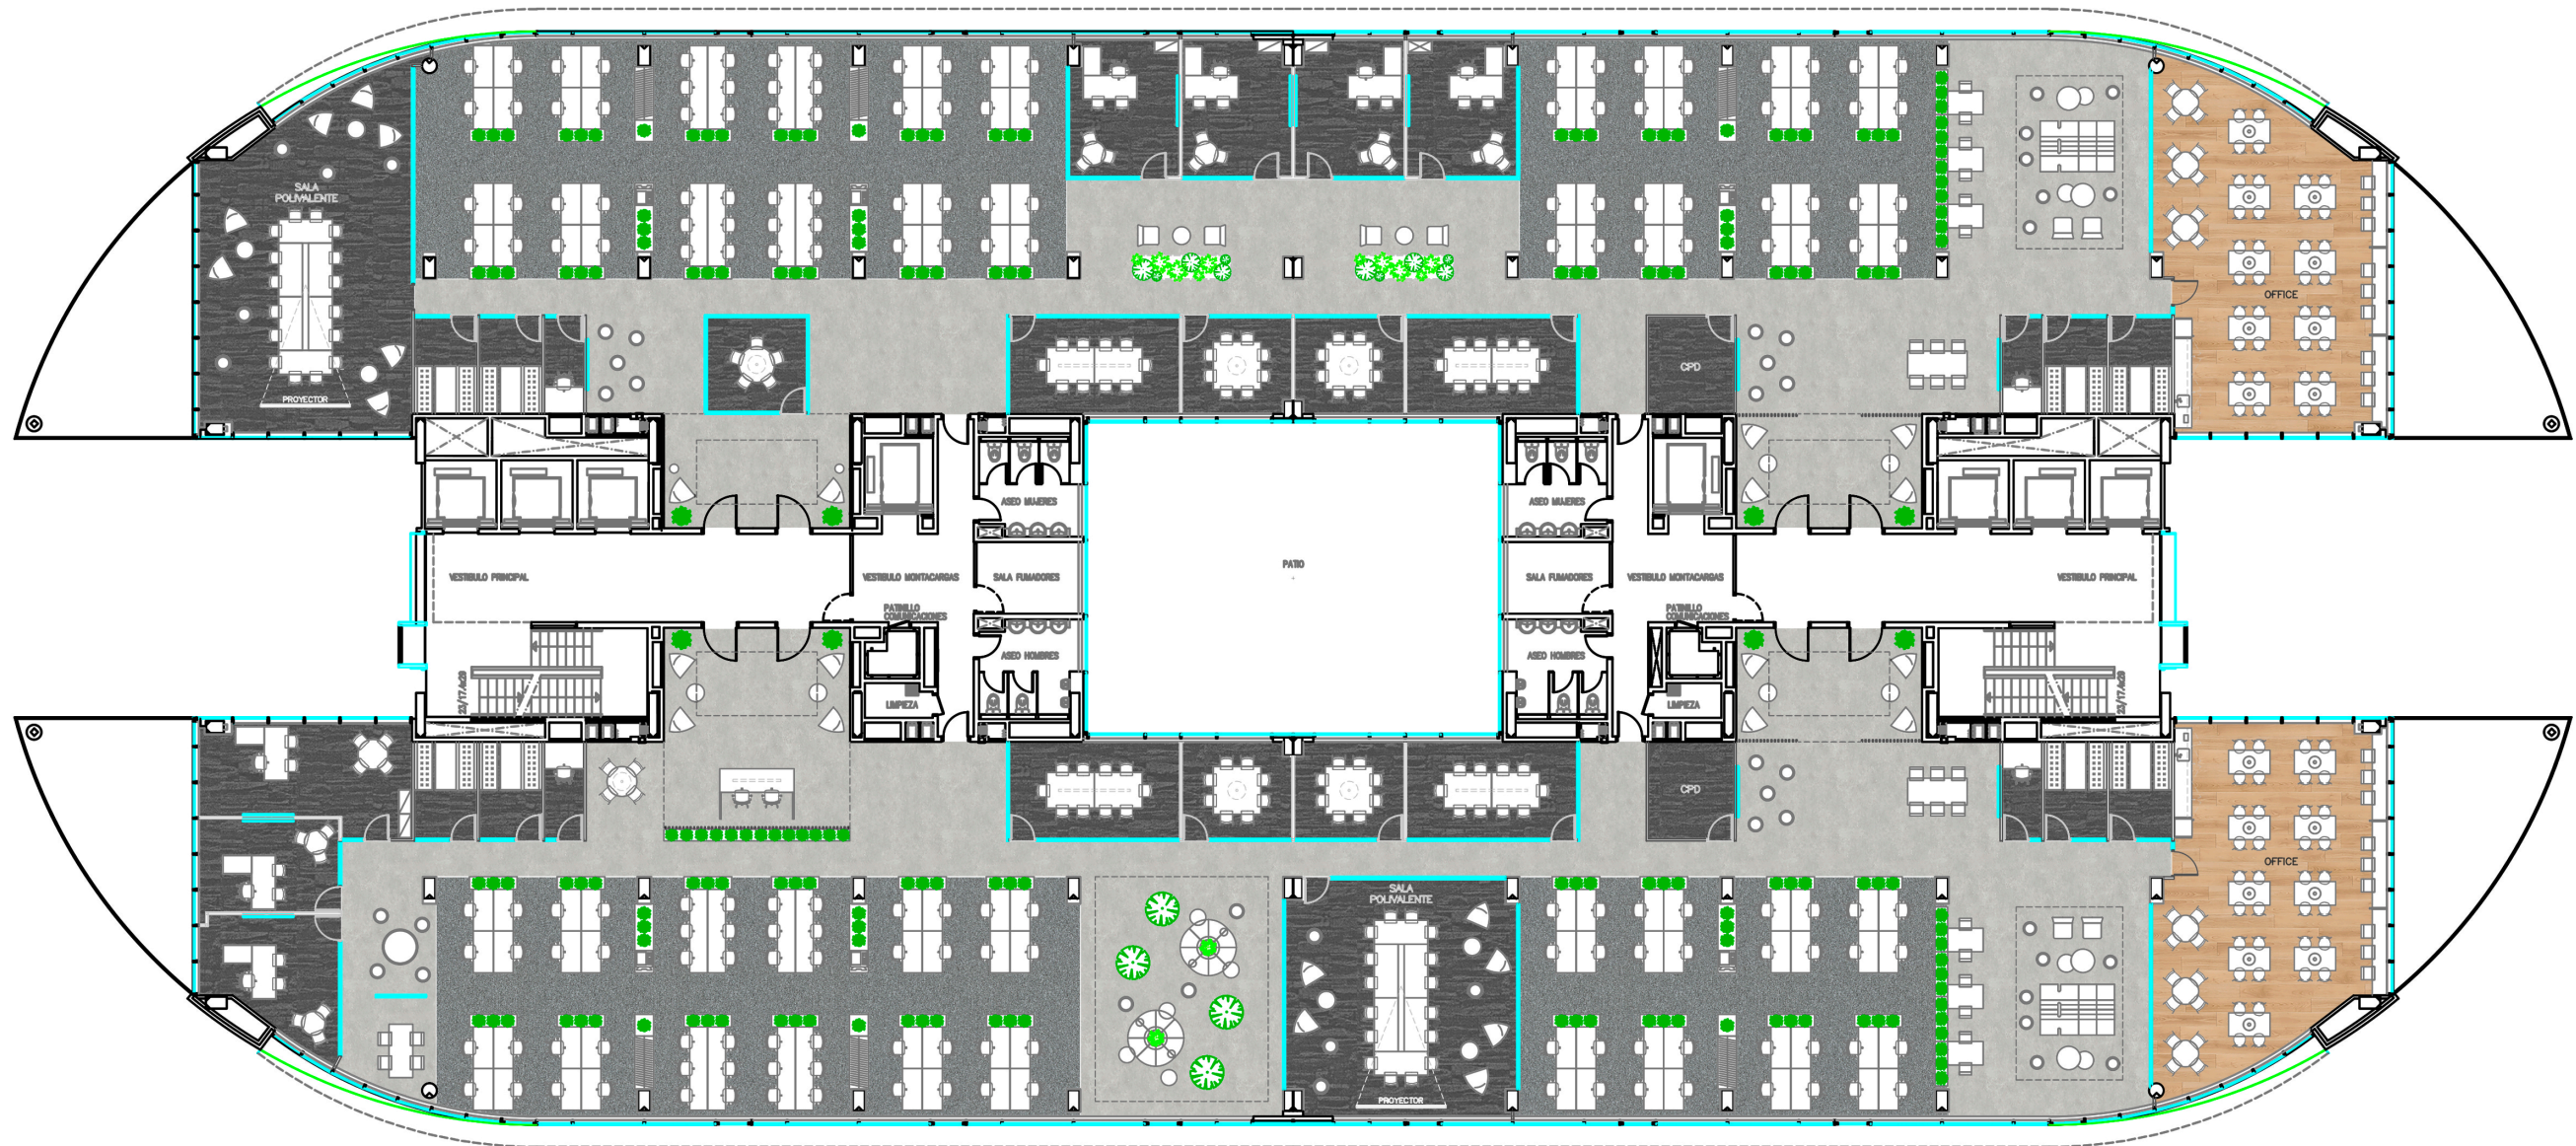

MESAS DE 140 X 67cm

* 128 PUESTOS DE TRABAJO

MESAS NÓMADAS DE 280 X 120cm

* 48 PUESTOS DE TRABAJO TIPO NÓMADA

** PUESTOS DE TRABAJO TOTALES: 176

OFICINAS EN CALLE VÍA DE LOS POBLADOS, 1,
PLANTA TIPO, 28033 MADRID

CLIENTE: --
CONTENIDO: DISTRIBUCIÓN INTERIOR (ALVENTO)_PLANTA TIPO

ESCALA: 1/250
FECHA: 19 DE FEBRERO DE 2021

MESAS DE 140 X 67cm

* 128 PUESTOS DE TRABAJO

MESAS NÓMADAS DE 280 X 120cm

* 48 PUESTOS DE TRABAJO TIPO NÓMADA

** PUESTOS DE TRABAJO TOTALES: 176

OFICINAS EN CALLE VÍA DE LOS POBLADOS, 1,
PLANTA TIPO, 28033 MADRID

CLIENTE: ---
CONTENIDO: DISTRIBUCIÓN INTERIOR (ALVENTO)_PLANTA TIPO

ESCALA: 1/250
FECHA: 19 DE FEBRERO DE 2021