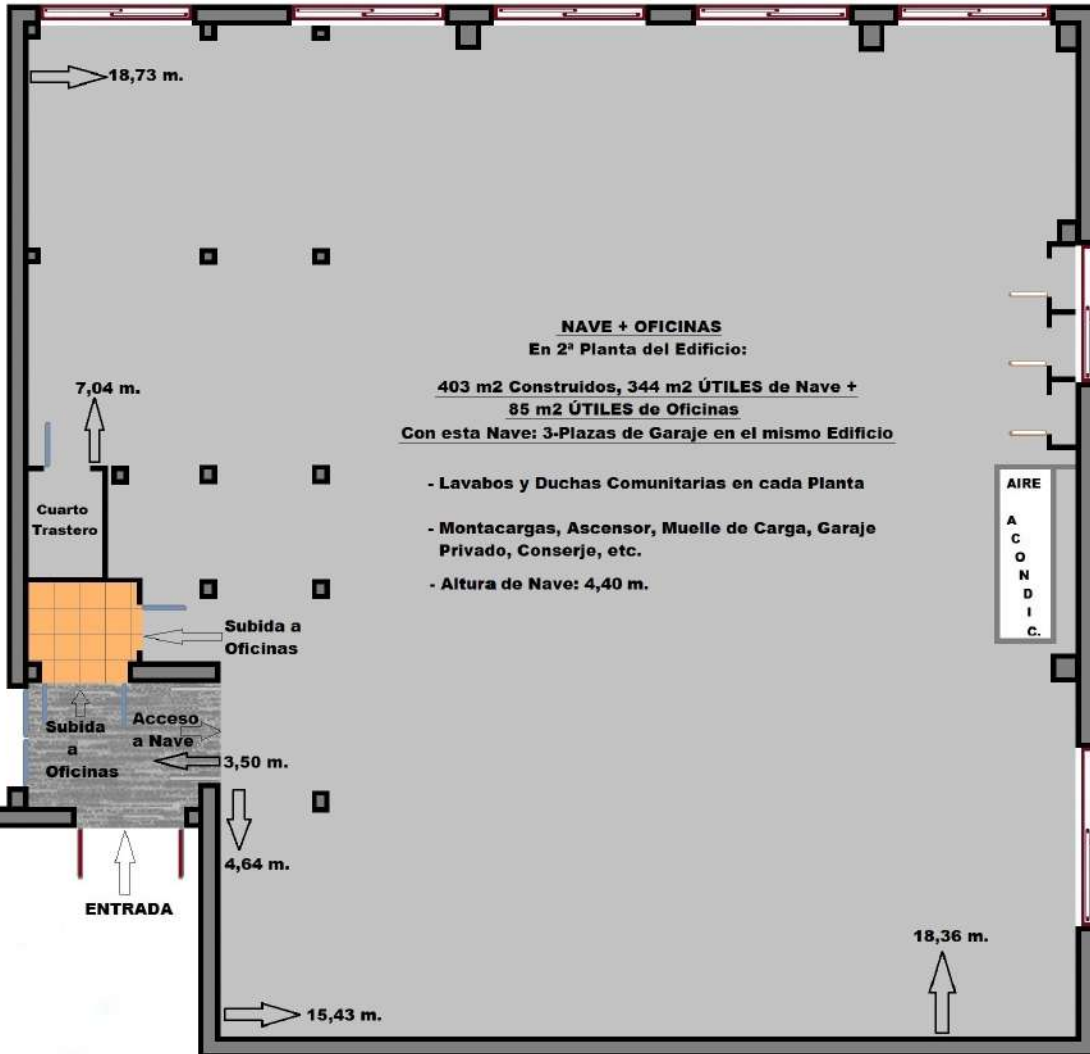

PLANO NAVE

PLANOS

**NAVE INDUSTRIAL +
OFICINAS**

**POLÍGONO EMPRESARIAL
AGUACATE**

**Calle DEL HAYA-15
2º PLANTA**

MADRID-28044

Miguel J. Tlf. 630177666
email: re-comer@hotmail.com