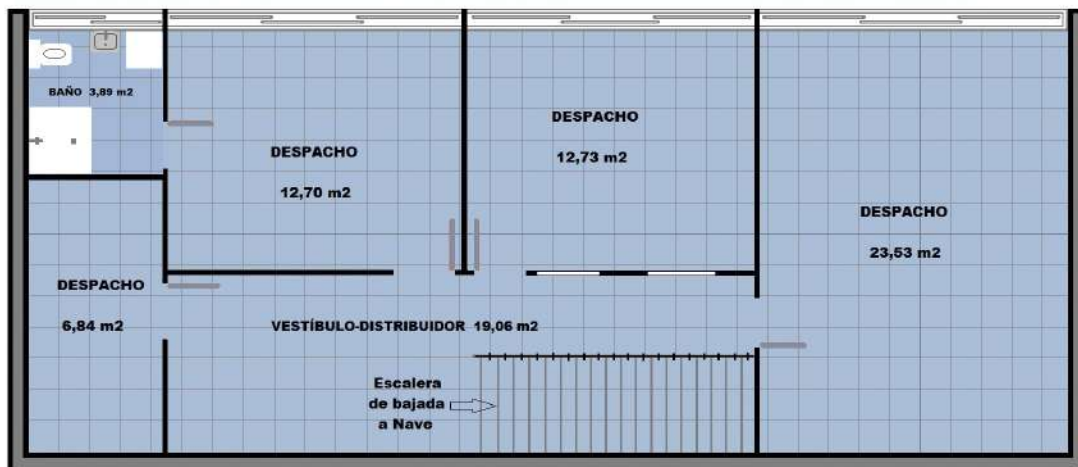

PLANOS

**NAVE INDUSTRIAL +
OFICINAS**

**POLÍGONO EMPRESARIAL
AGUACATE**

**Calle DEL HAYA-15
2ª PLANTA
MADRID-28044**

PLANO OFICINAS

Nave Industrial con 403 m2 Construidos, 343,88 m2 Útiles de Nave, de 4,40 m. de Altura + 85 m2 Útiles de Oficinas

85 m2 DE OFICINAS EN NIVEL SUPERIOR DE LA NAVE, CON FRENTE ACRISTALADO Y VISIÓN PANORÁMICA SOBRE LA NAVE, 4-DESPACHOS-ESTANCIAS, AIRE ACOND. FRÍO/CALOR, C. de BAÑO EN OFICINAS

*Miguel J. Tlf. 630177666
e-mail: re-comer@hotmail.com*