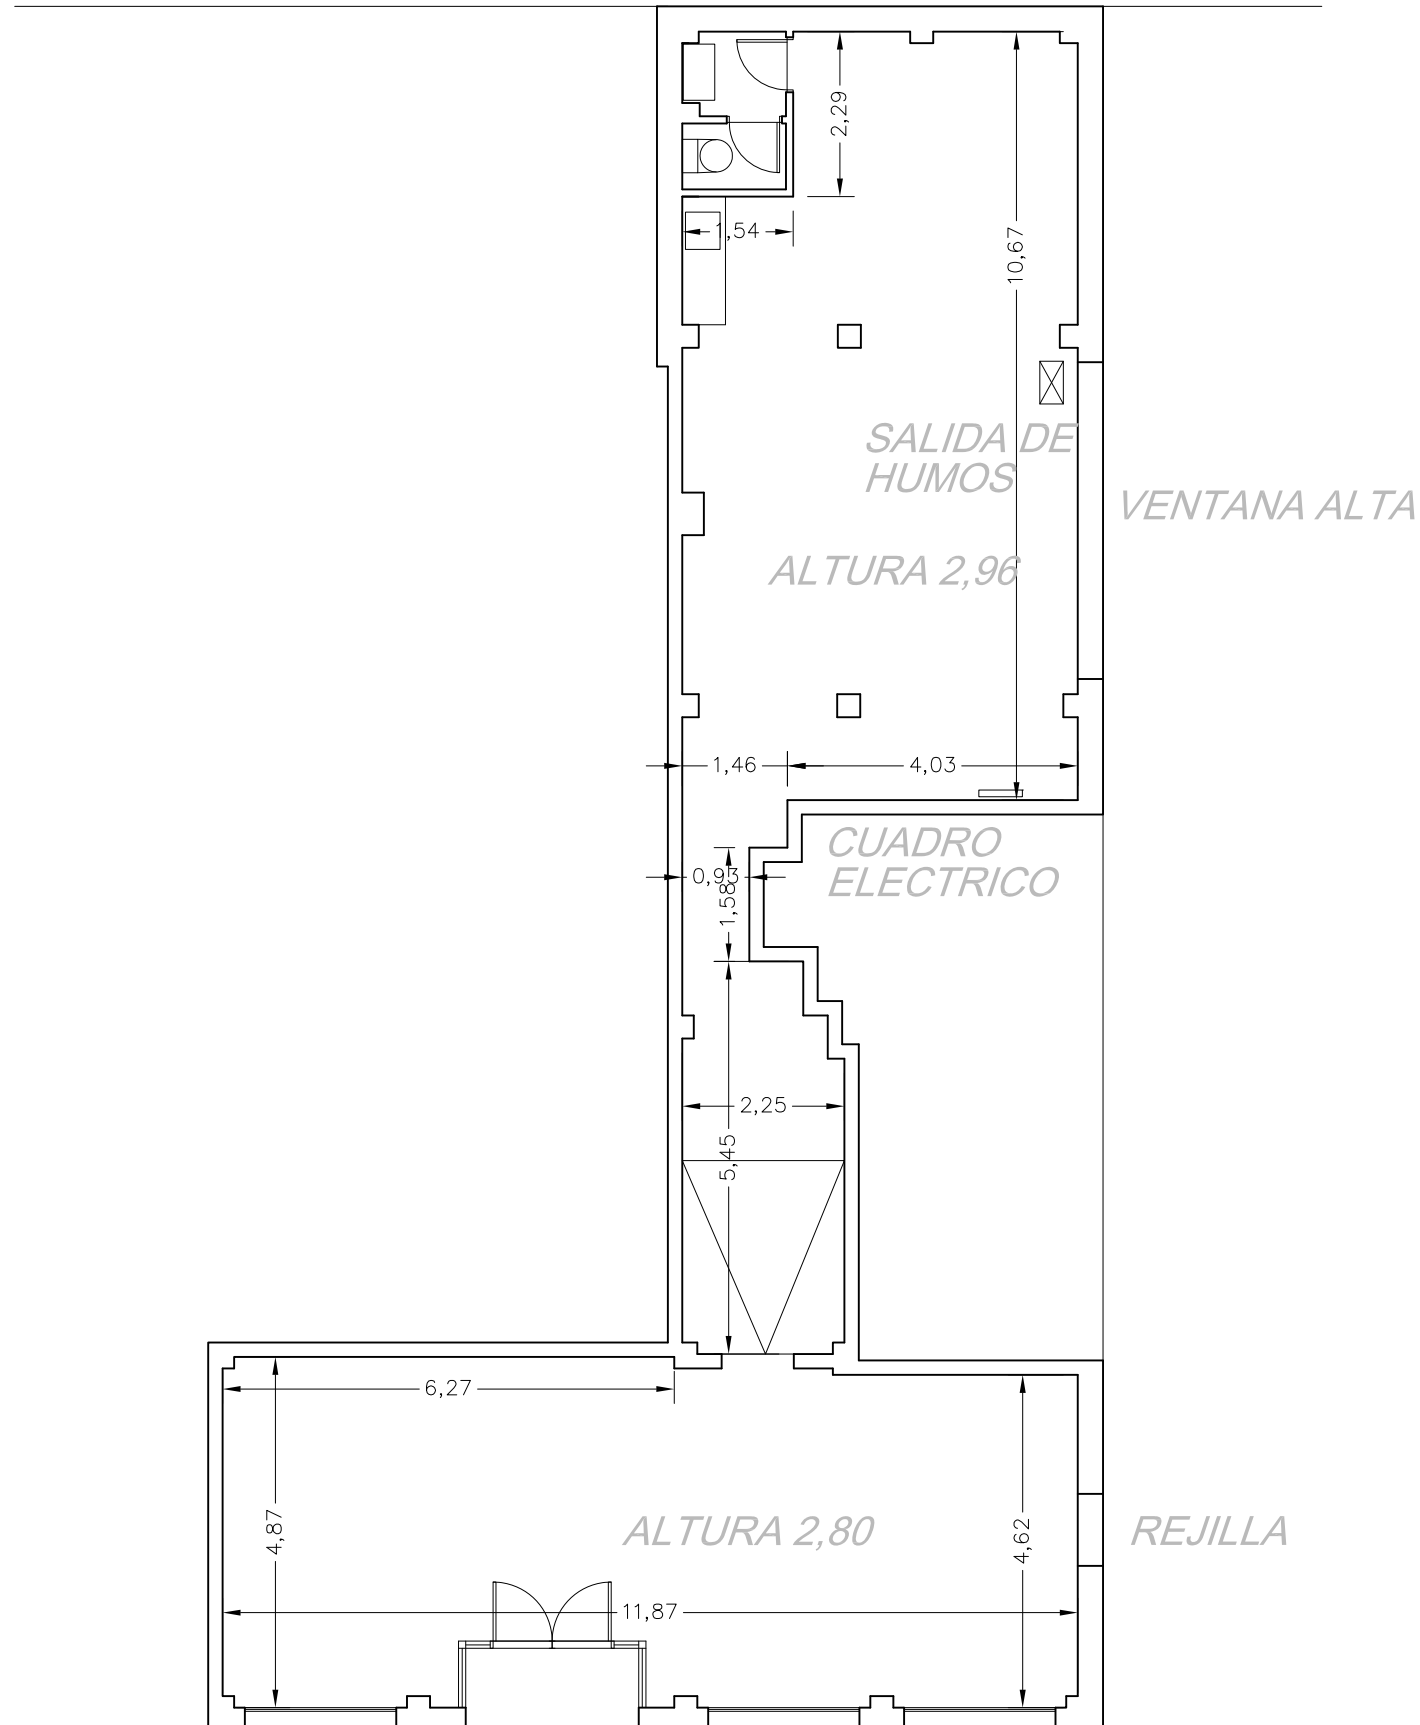

LOCAL 5 PLAZA DE LAS LABORES-PARLA

SUPERFICIE UTIL
125.55 m²

PLANTA DE COTAS

ESCALA 1:100