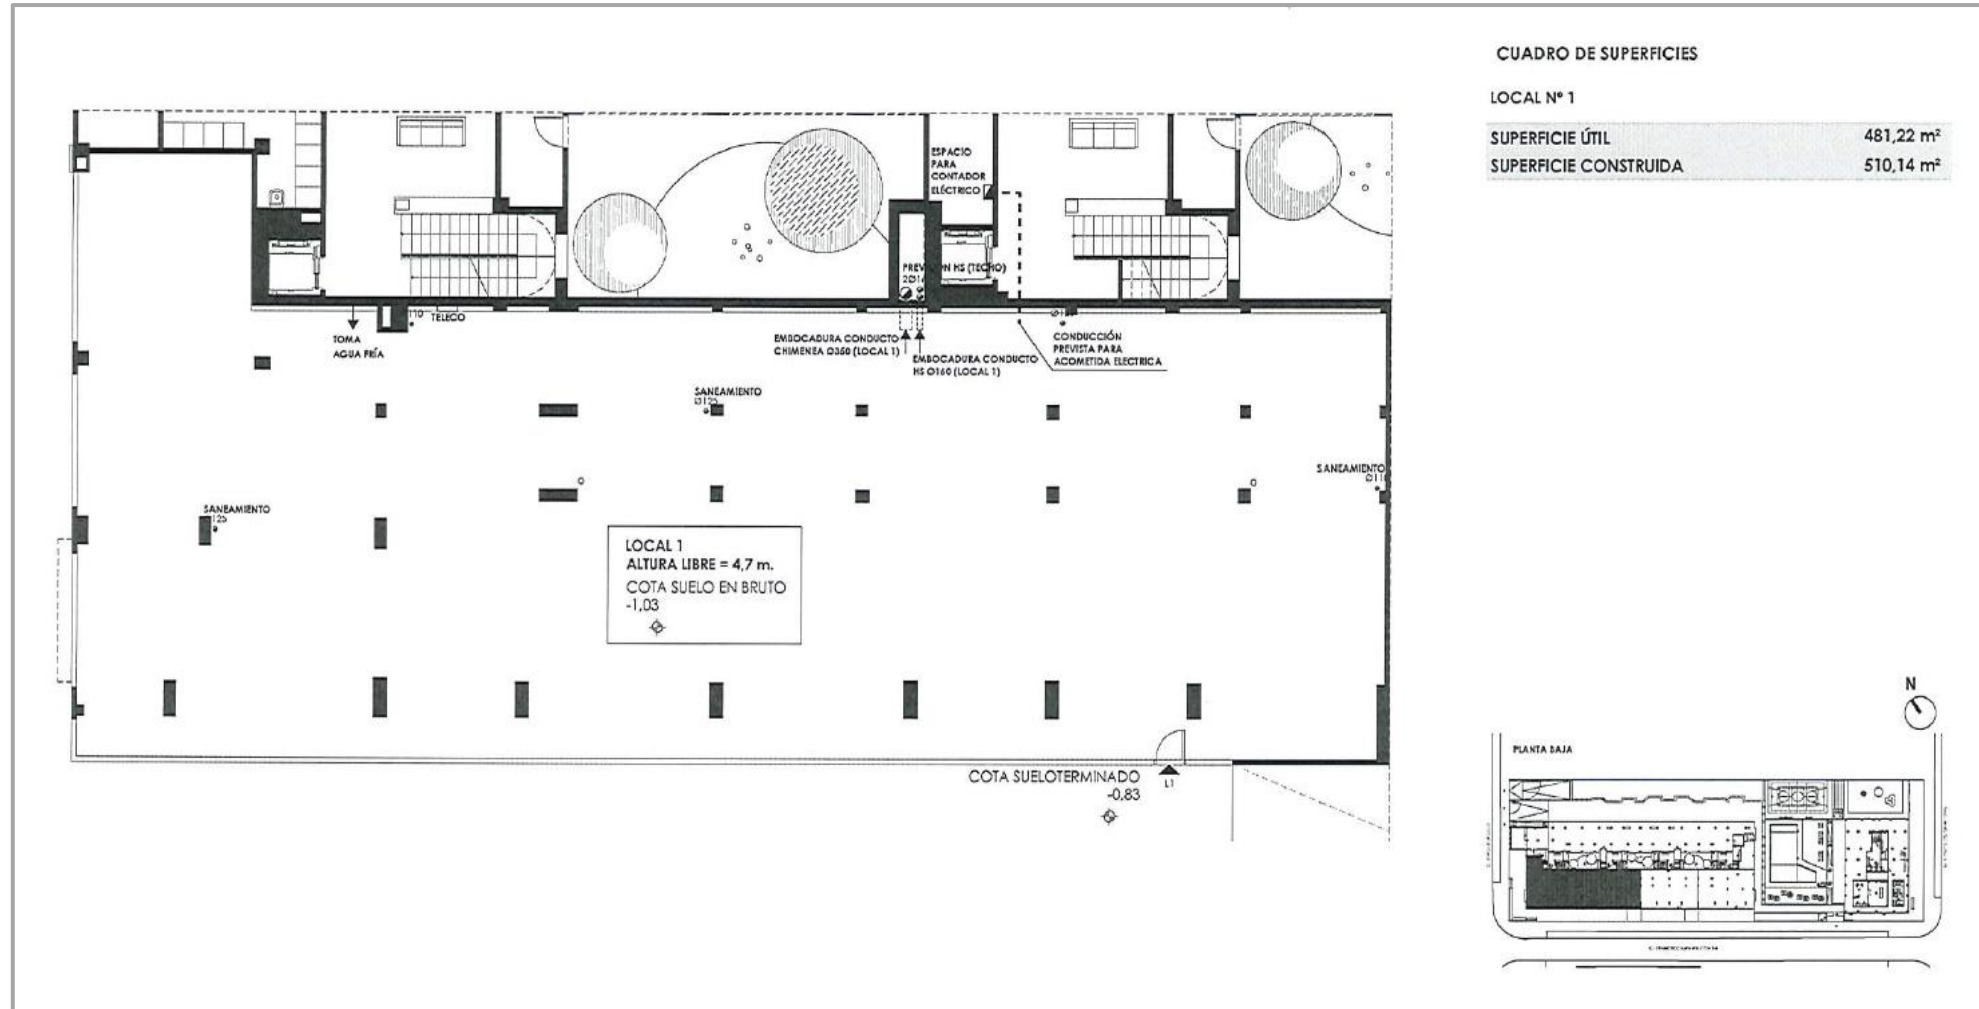

PLANO LOCAL C/ FRANCISCO GRANDE COVIÁN (MADRID)

Para mas información, no dude en ponerse en contacto con nuestro Departamento de inversiones:

info@tribecarealestate.es

TELF. 91 172 82 28

TRIBECA INVERCONSULTING SL
Calle Antonio Maura, 6, Entreplanta
28014 Madrid