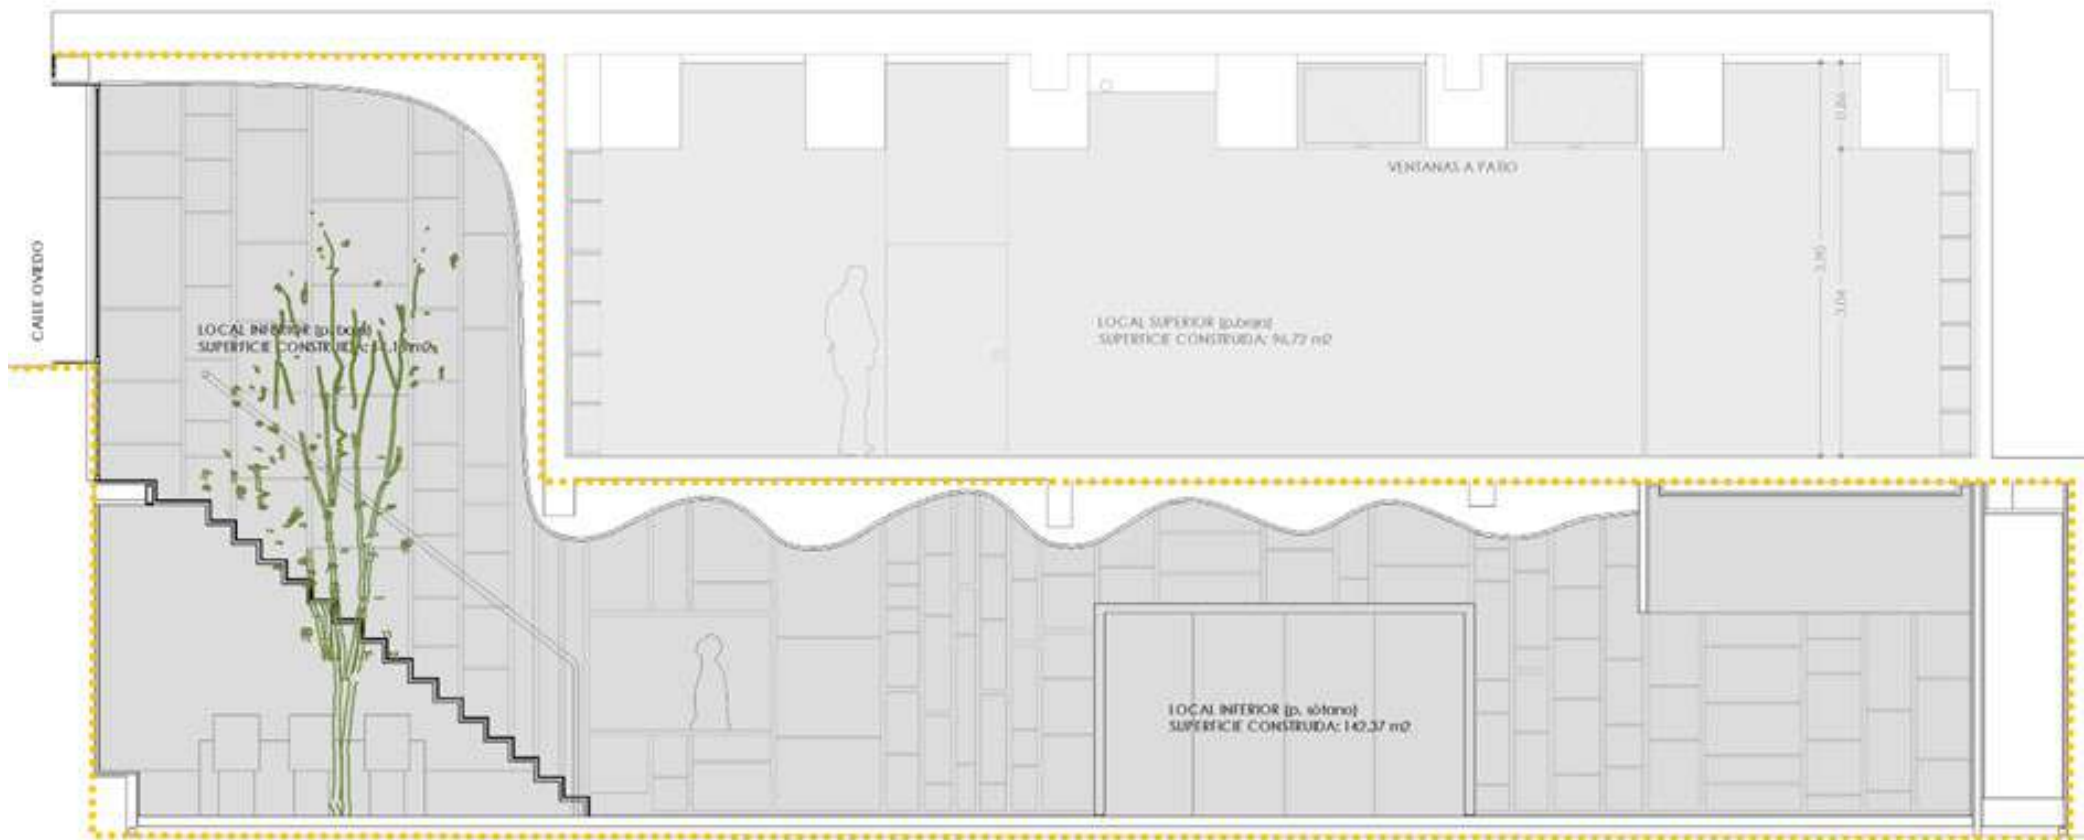

01	01
N	N
1:50	1:50

OFICINAS OVIEDO 30

LEVANTAMIENTO

CALLE OVIEDO, 30 (DON QUIJOTE, 28) 28020 MADRID

ESTADO ACTUAL

16 / 04 / 2020

PLANTA DE SÓTANO (INFERIOR)

1:50

N

OFICINAS OVIEDO 30

LEVANTAMIENTO

CALLE OVIEDO, 30 (DON QUIJOTE, 28) 28020 MADRID

Tipo

04

16 / 04 / 2020

SECCIÓN POR ENTRADA LOCAL INTERIOR