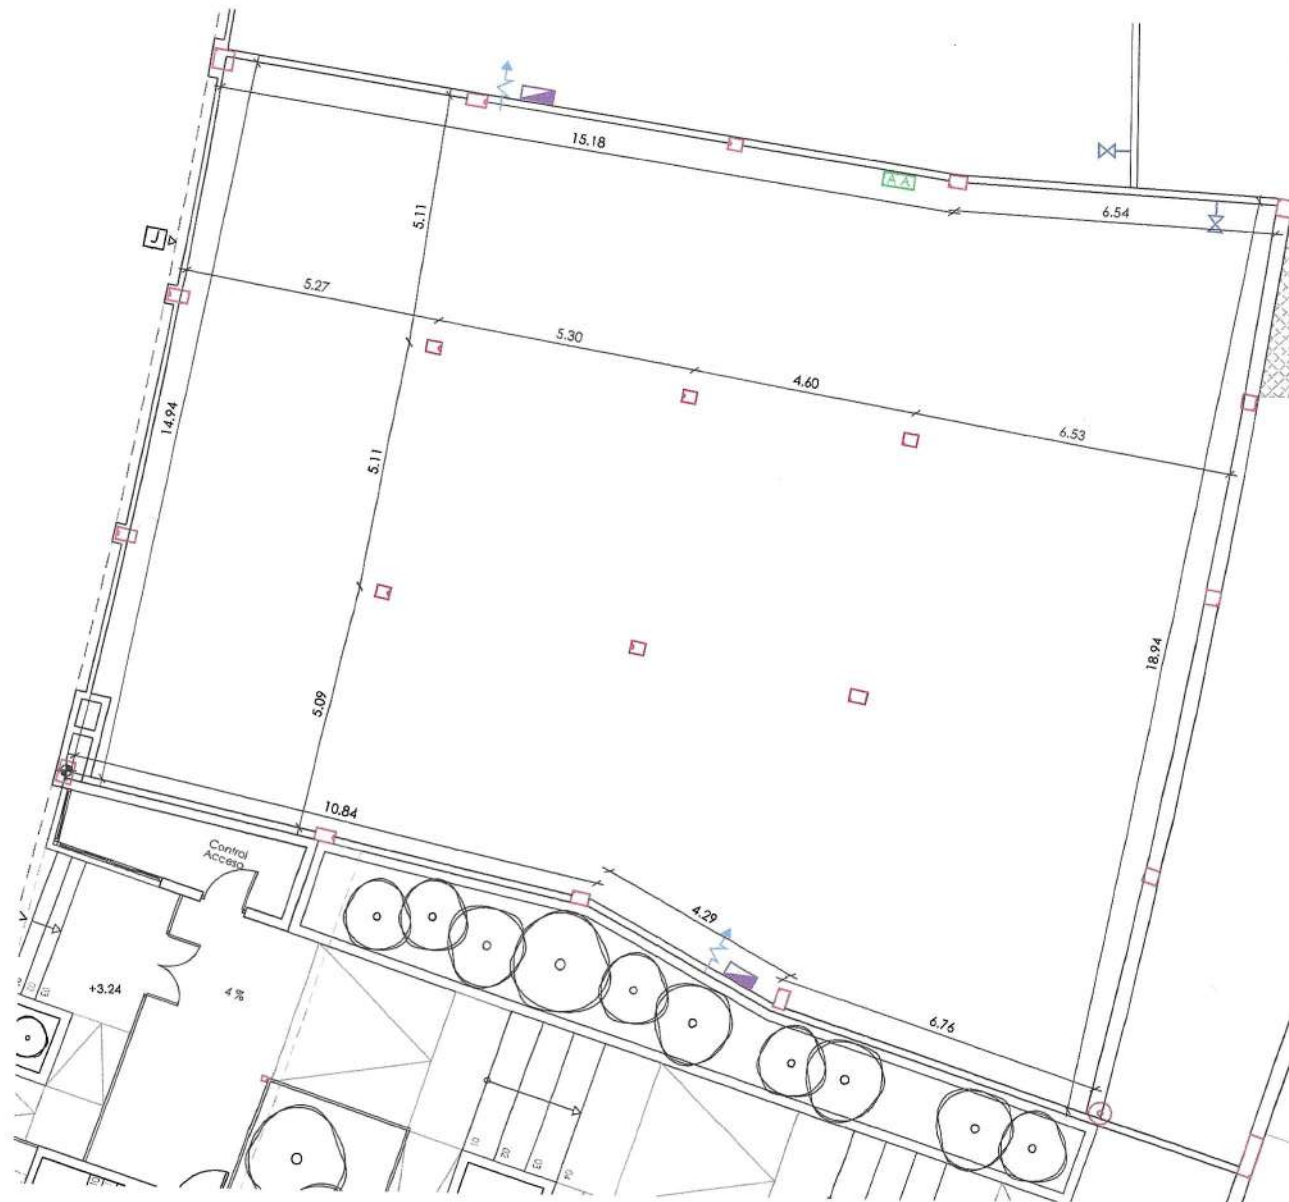

RESIDENCIAL

VALDEVIVAR

Calle María de las Mercedes de Borbón, 28055, VALDEBERAS, MADRID

Superficie TOTAL m²

Construida 366.29

Escala gráfica

ARQ
arquitectura

Ubicación C/ M^o de las Mercedes de Borbón
Local Comercial PORTAL 5 - LOCAL "J"