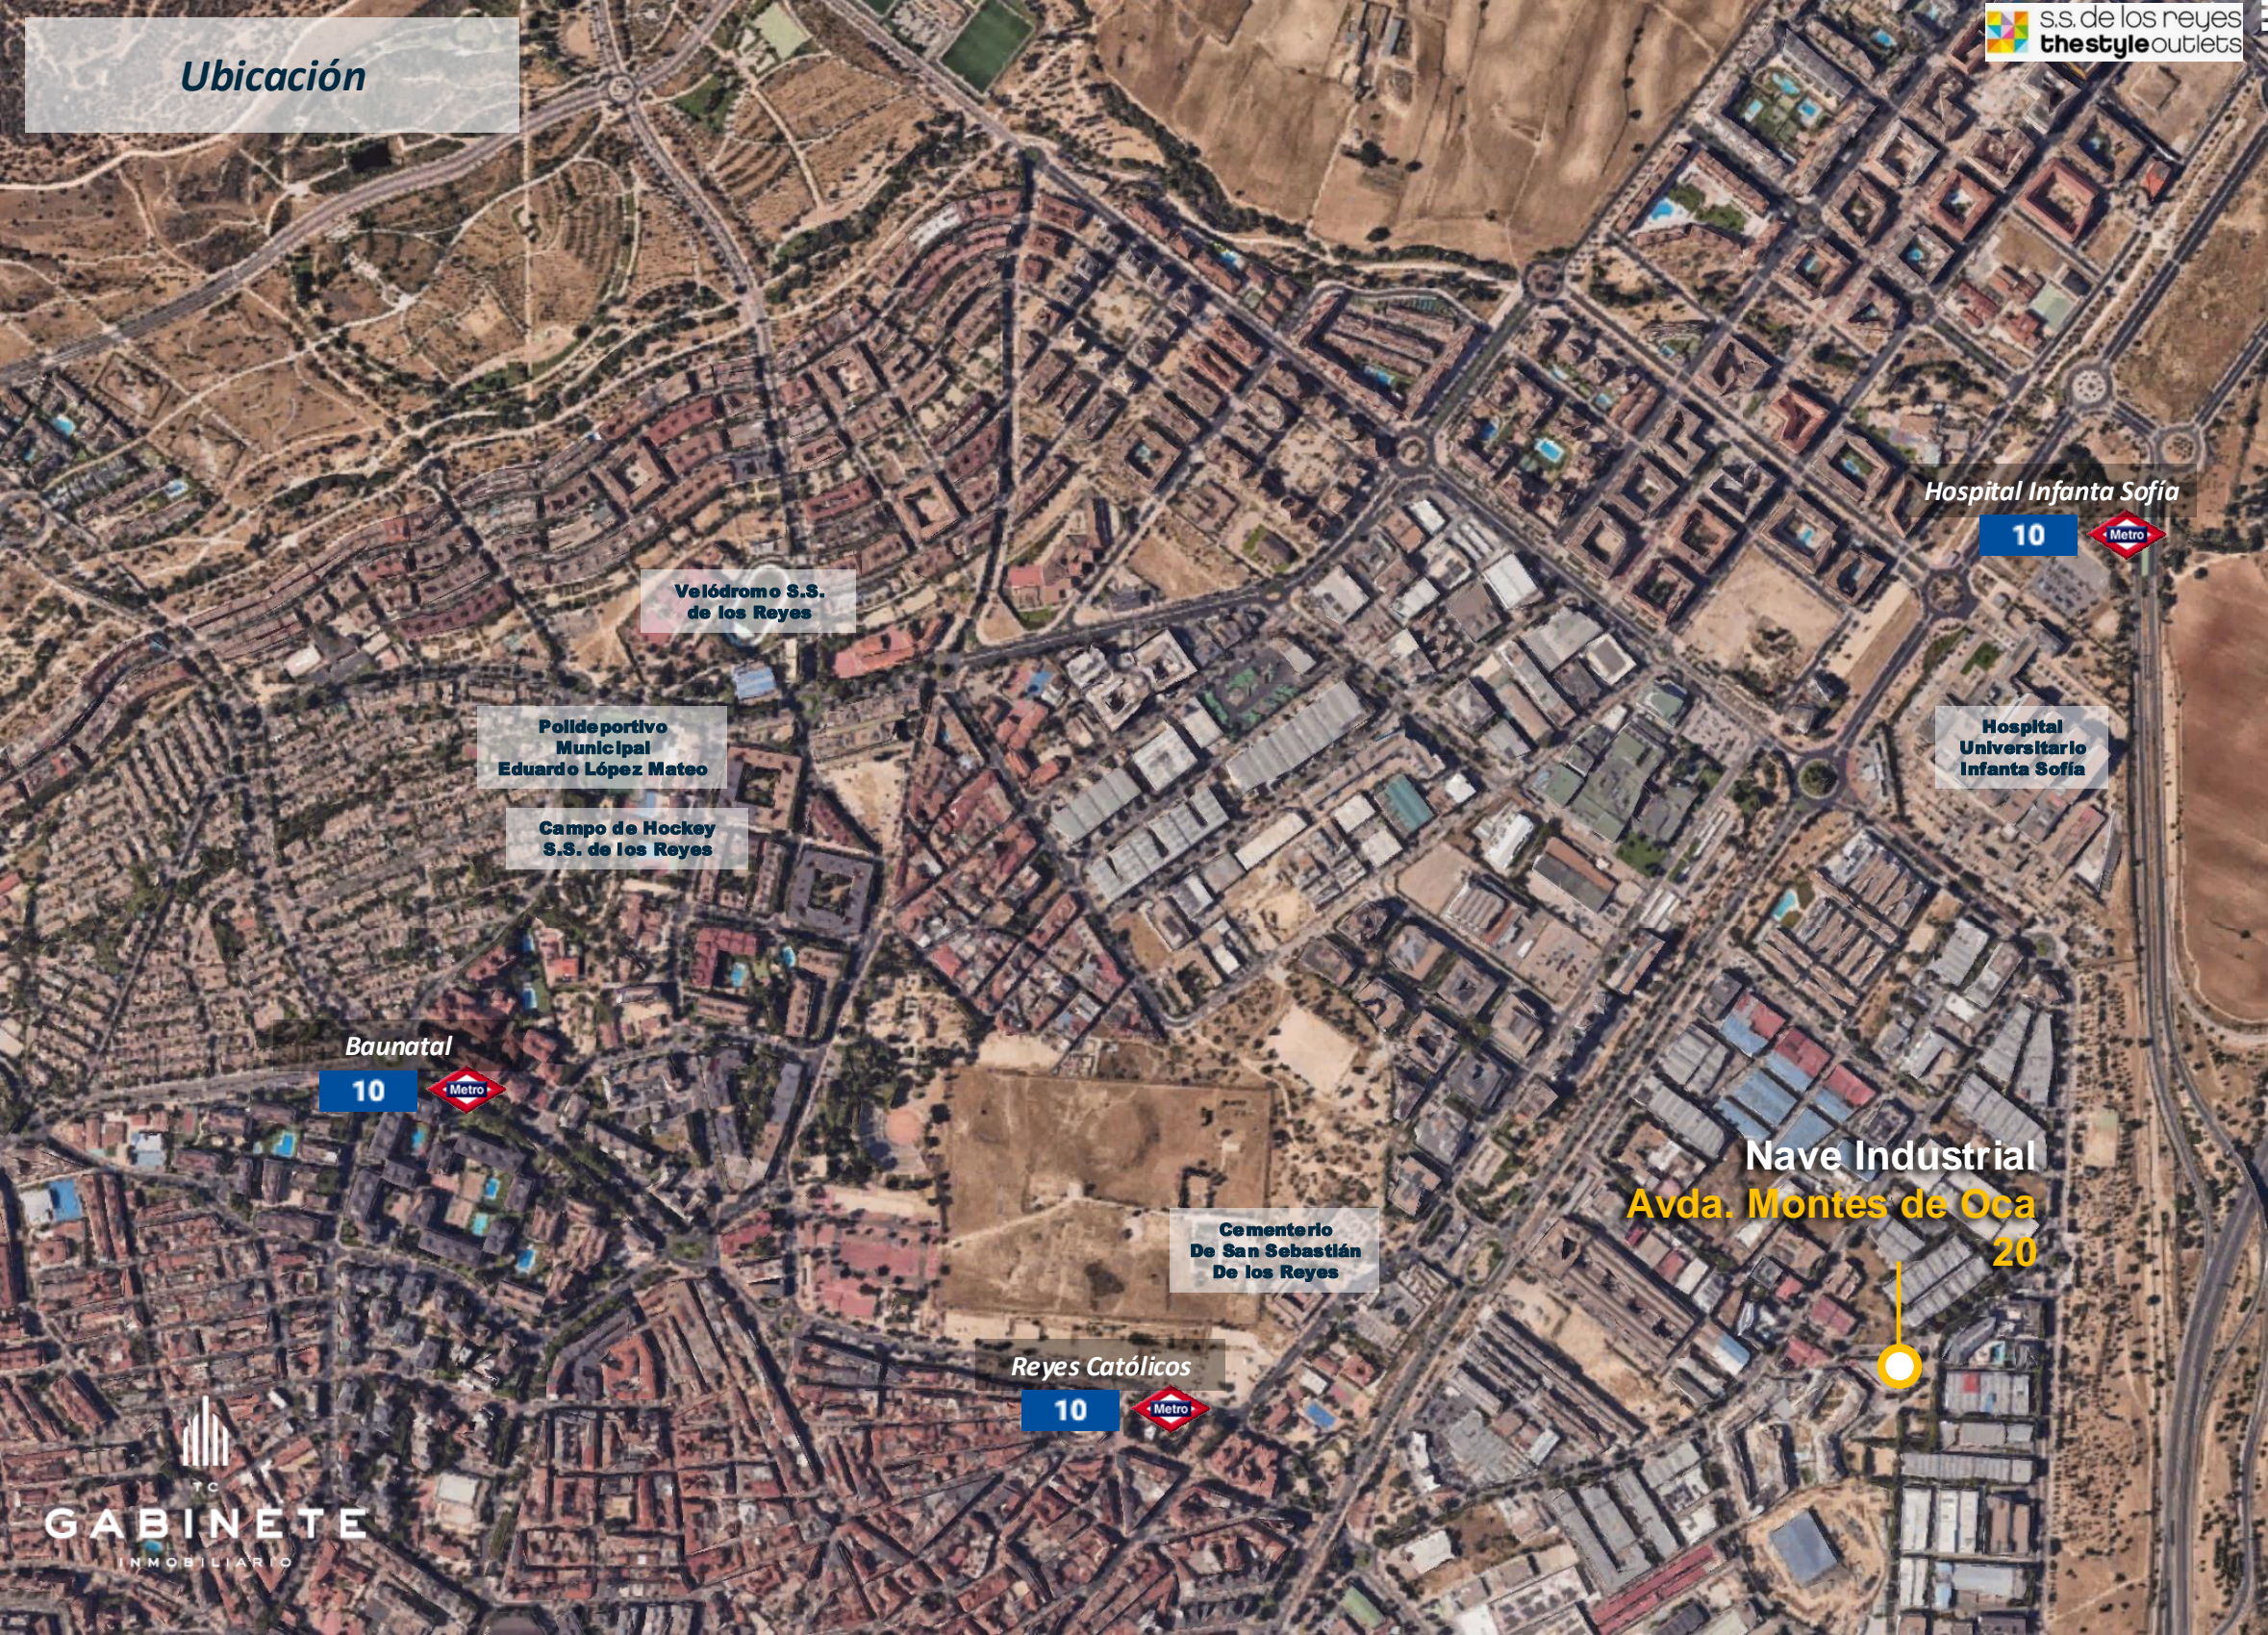

## Descripción

- Oportunidad de arrendar una **nave industrial** ubicada en **Avda. Montes de Oca nº20**, cerca del *C.C. Megapark* y del *Hospital Infanta Sofía* dentro del municipio de **San Sebastián de los Reyes**, al noreste de Madrid.
- Gracias a su ubicación, está ubicado cerca de las vías **N-1, E-5** y a la **M-50** por **transporte privado**, y por **transporte público** cuenta con las **estaciones de Metro “Hospital Infanta Sofía”, “Baunatal”** y **“Reyes Católicos” (L10)**.
- La nave se encuentra en un área donde opera una alta variedad de marcas de **telefonía, automoción, alimentación, mensajería**, entre otros.
- Tiene una superficie construida total de **810 m<sup>2</sup>** distribuidos de la siguiente manera:
  - **Planta Baja: 580 m<sup>2</sup>**
  - **Entreplanta: 230 m<sup>2</sup>**

# Ubicación

Velódromo S.S. de los Reyes

Poliportivo Municipal Eduardo López Mateo

Campo de Hockey S.S. de los Reyes

Baunatal  
10 Metro

Cementerio De San Sebastián De los Reyes

Reyes Católicos  
10 Metro

Hospital Infanta Sofía  
10 Metro

Hospital Universitario Infanta Sofía

Nave Industrial  
Avda. Montes de Oca  
20