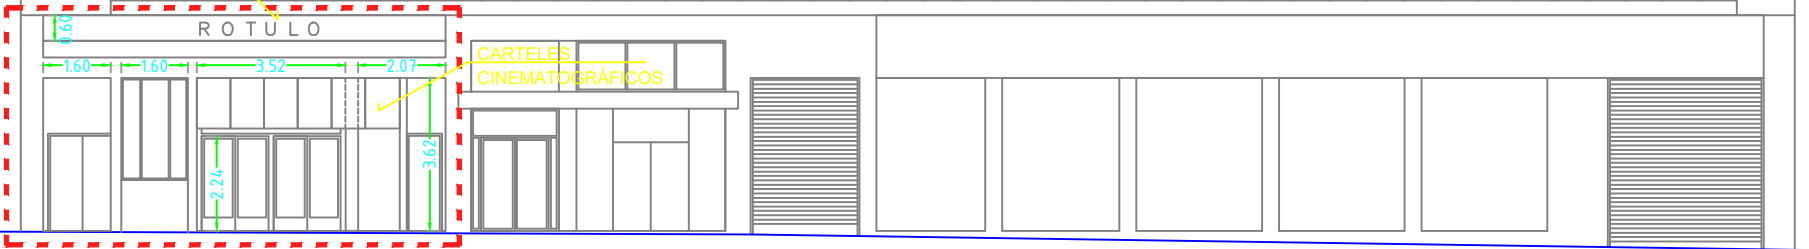

ROTULO OPACO  
ALTURA MAX: 60 CM

ALZADO CALLE SANTA ENGRACIA 132, L-10  
ESTADO ACTUAL