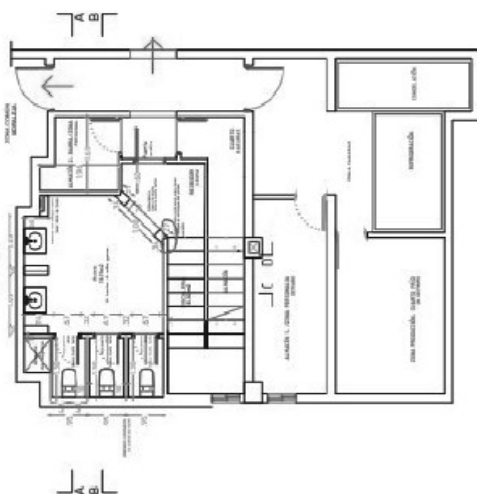

PLANO.

restaurante La Moraleja	
Proyecto:	Cliente:
ARGO L'Planta General	Benjamin Aparicio
VILALLONGA MILLAN	N.º 1100
	23 Septiembre. 21