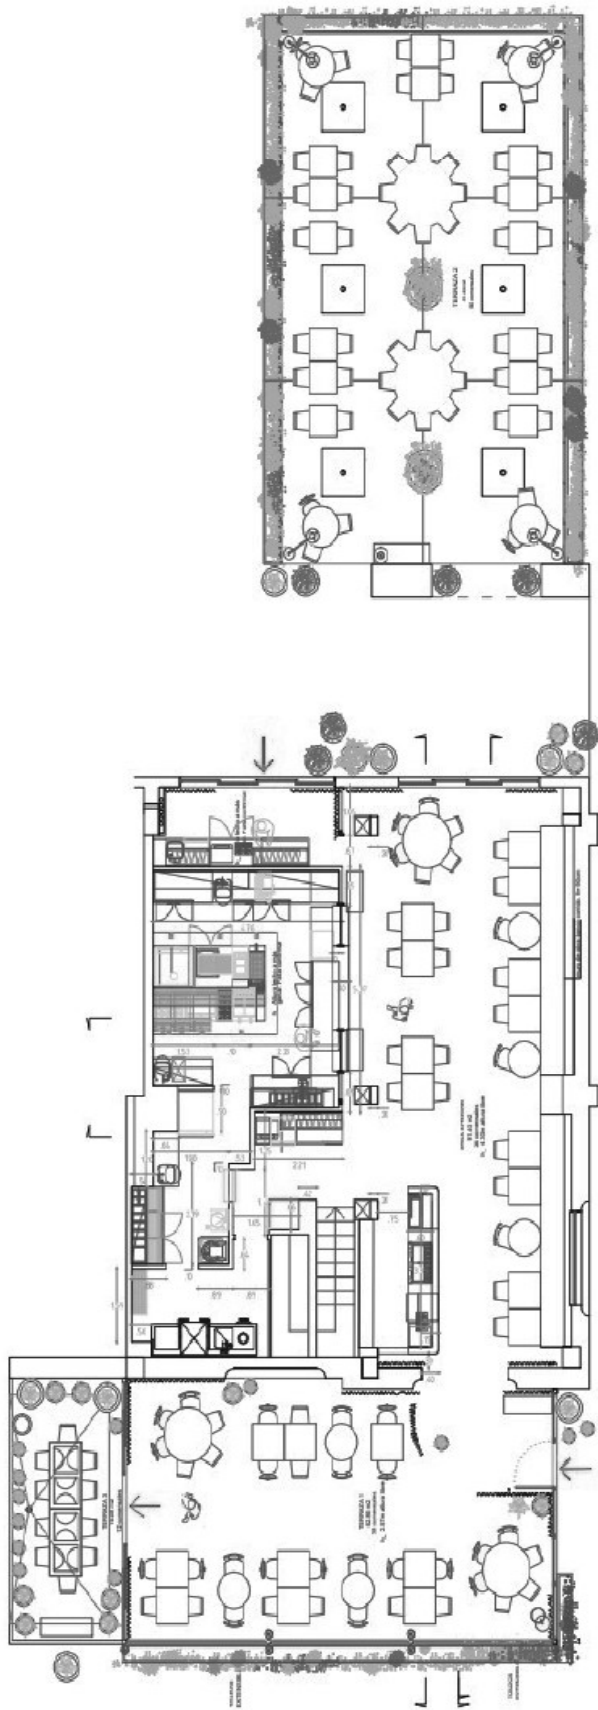

PLANO.

restaurante La Moraleja	
Proyecto:	Cliente:
ARGO L'Planta General	Benjamin Aparicio
VILALLONGA MILLAN	N.º 1100
	23 Septiembre. 21