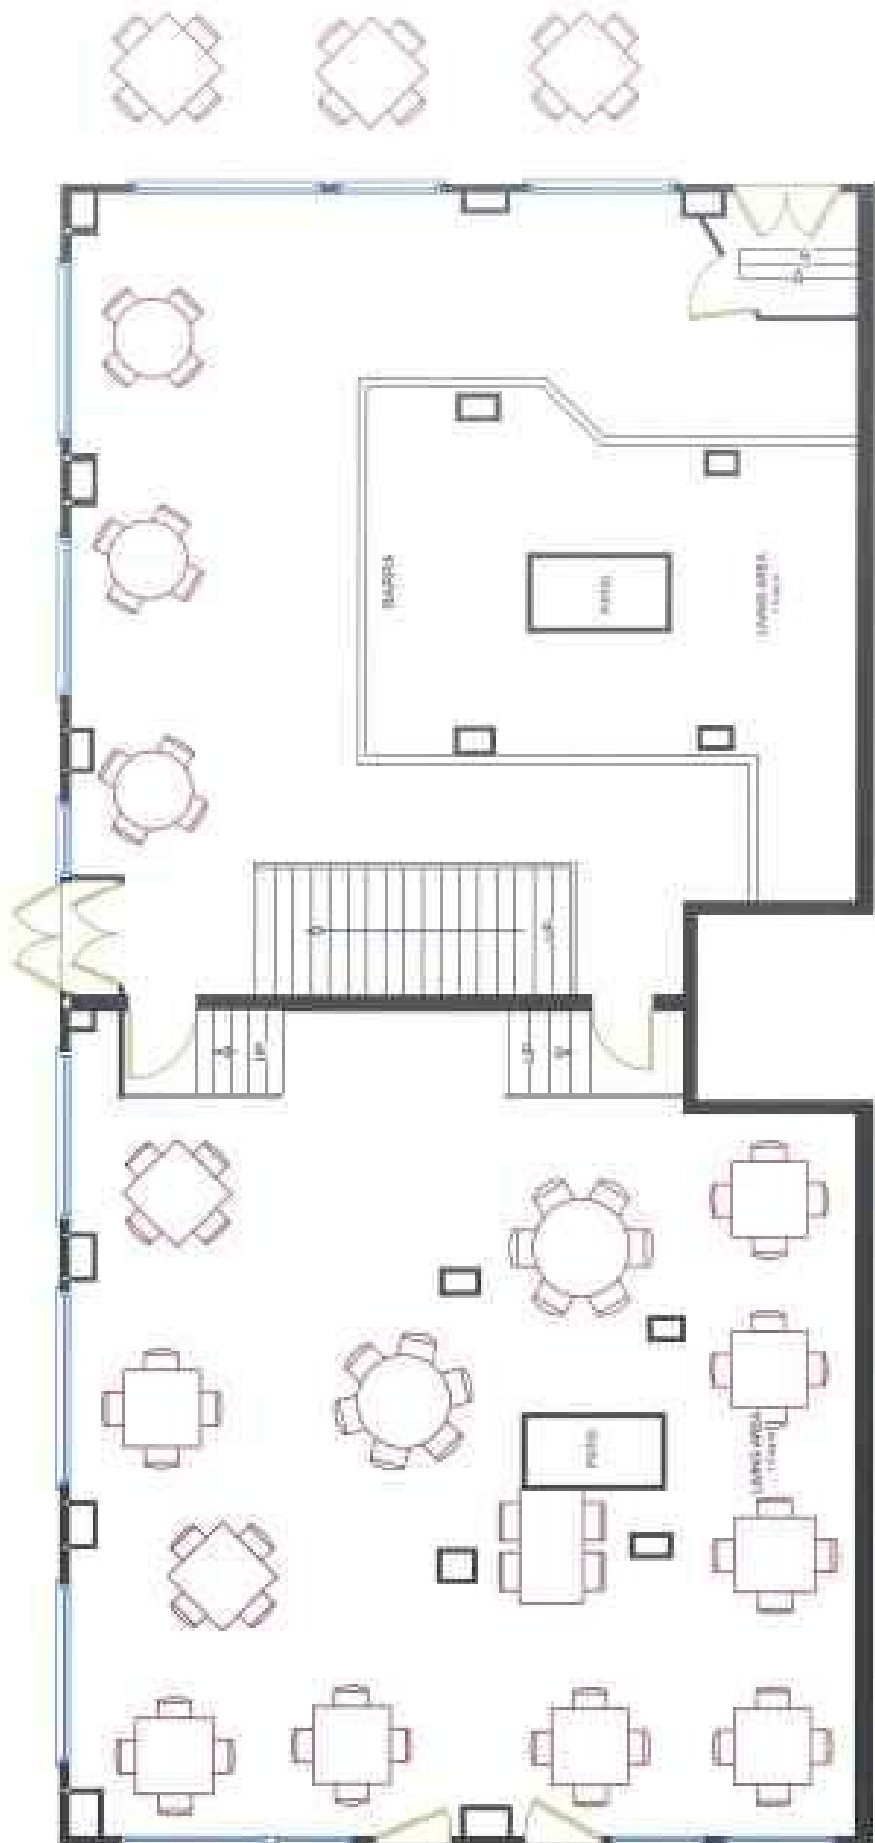

SÓTANO, COCINA, ALMACENES Y OTROS:

LIVING AREA

176.9 sq m

LIVING AREA
184.9 sq. m