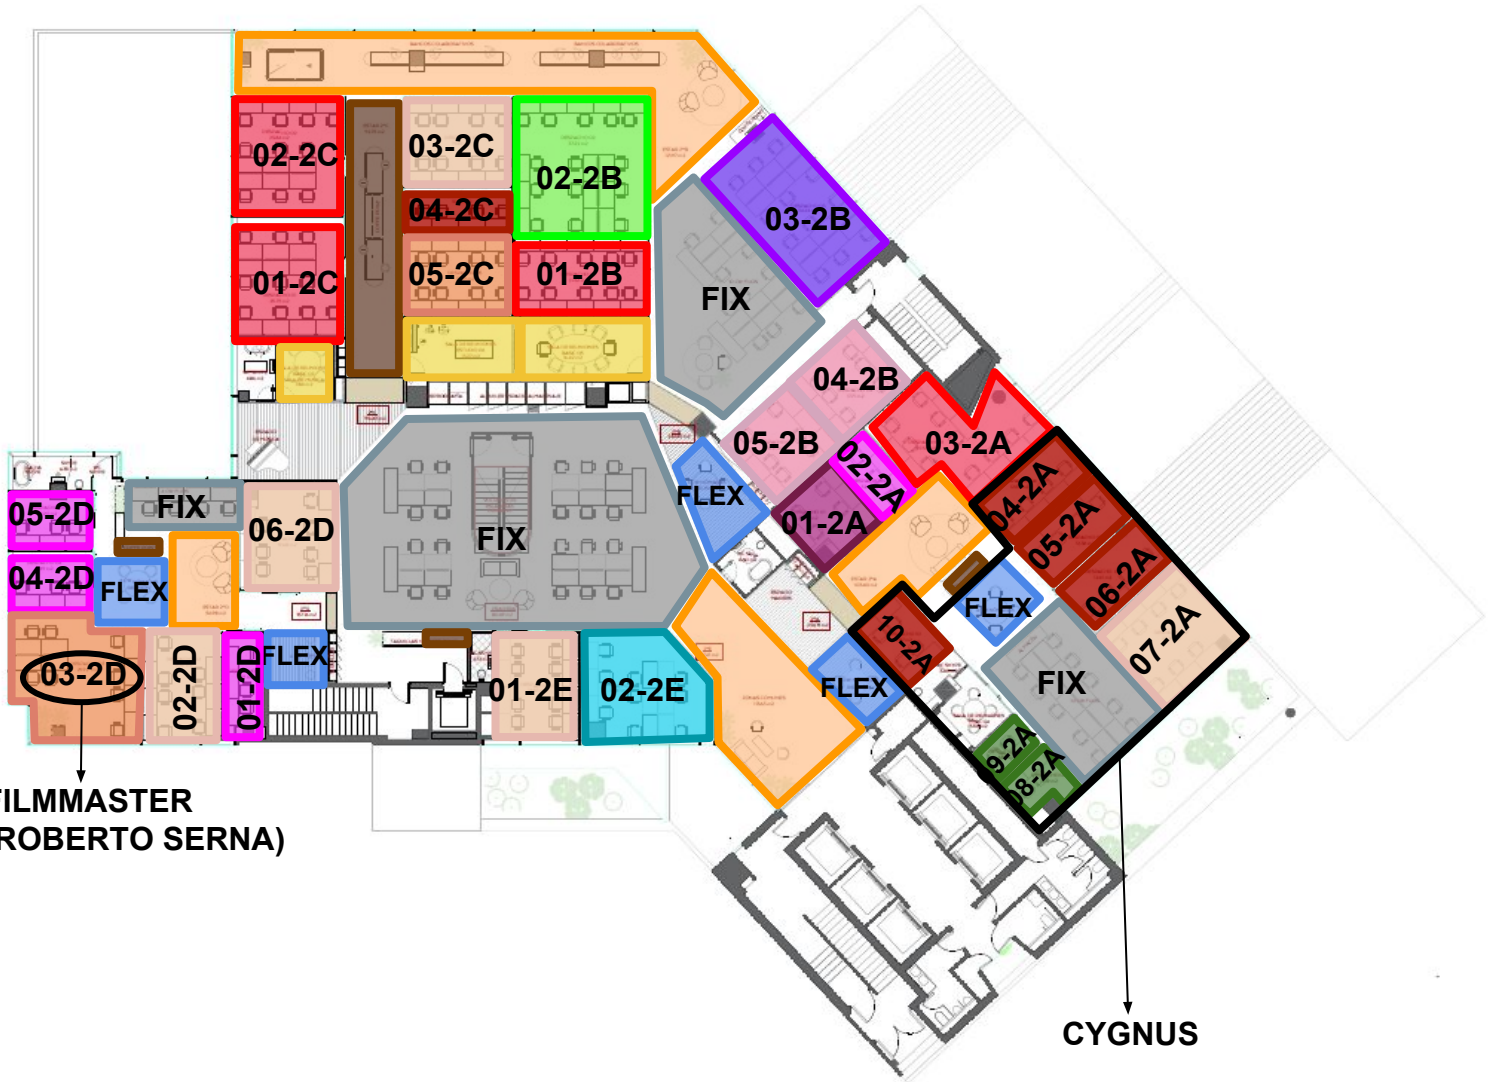

**PRÍNCIPE DE VERGARA 112
PLANTA BAJA**

utopicus

 **RECEPCIÓN**

**PRÍNCIPE DE VERGARA 112
PLANTA 1**

utopicus

-  SALAS DE REUNIONES
-  ZONA COMÚN EXTERIOR
-  ZONAS COMUNES INTERIORES
-  U-SCHOOL
-  COFFEE POINTS

**PRÍNCIPE DE VERGARA 112
PLANTA 2**

utopicus

Colonial

-  SALAS DE REUNIONES
-  ZONAS COMUNES INTERIORES
-  COFFEE POINTS