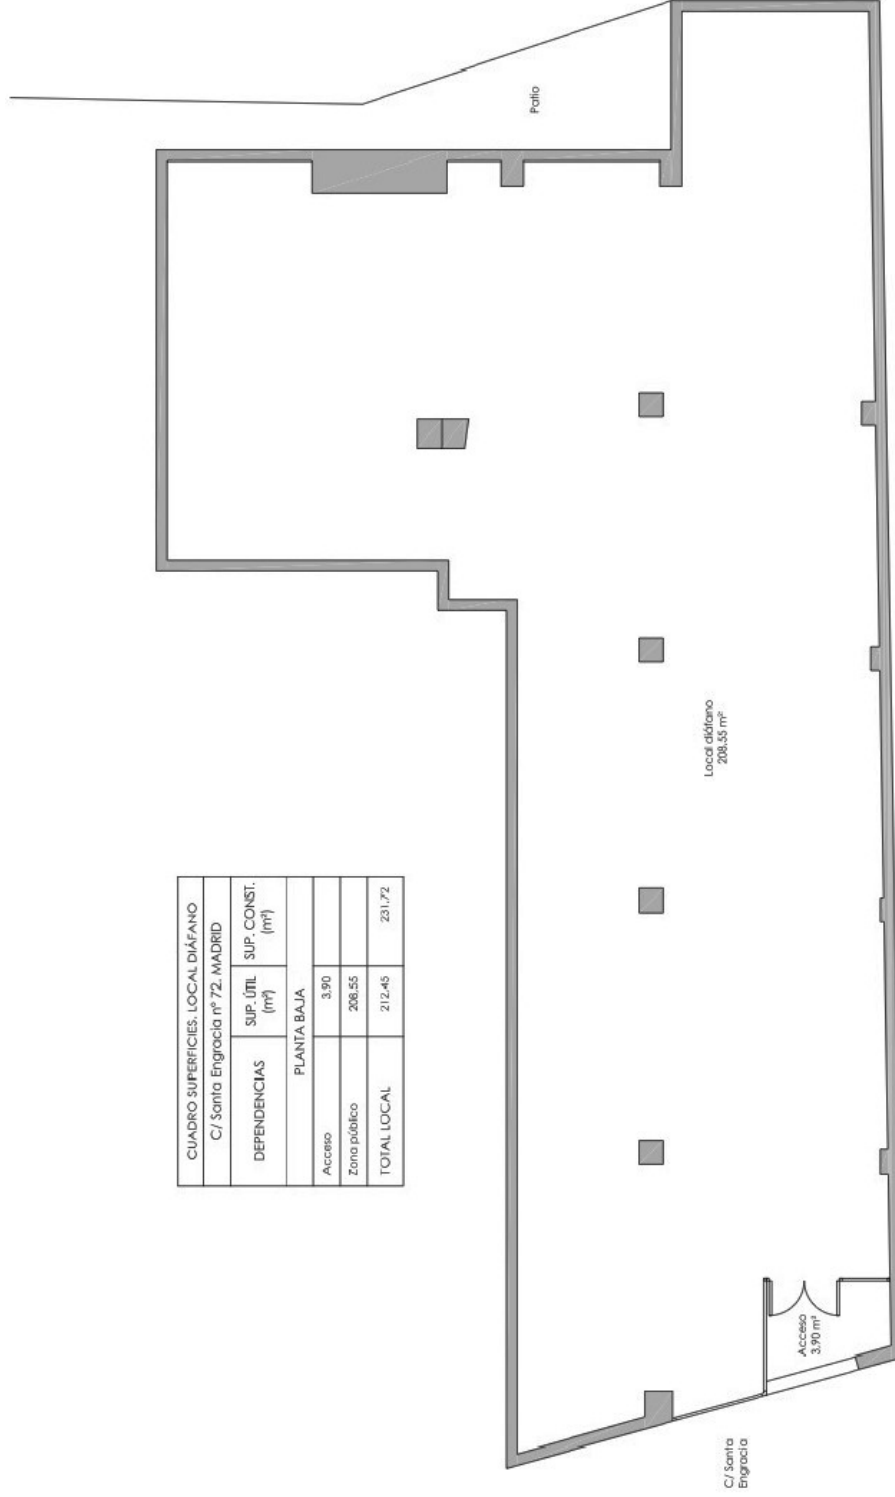

# PLANO.

CUADRO SUPERFICIES: LOCAL DIAFANO			
C/ Santa Engracia nº 72. MADRID			
DEPENDENCIAS	SUP. ÚTIL (m²)	SUP. CONST. (m²)	
PLANTA BAJA			
Acceso	3,90		
Zona público	208,55		
TOTAL LOCAL	212,45		231,72

Nota: - Las medidas se han sacado de los planos aportados por la comercializadora y comprobado en la medida de lo posible.  
- Deberán ser revisados cuando el local se encuentre totalmente alquilado.