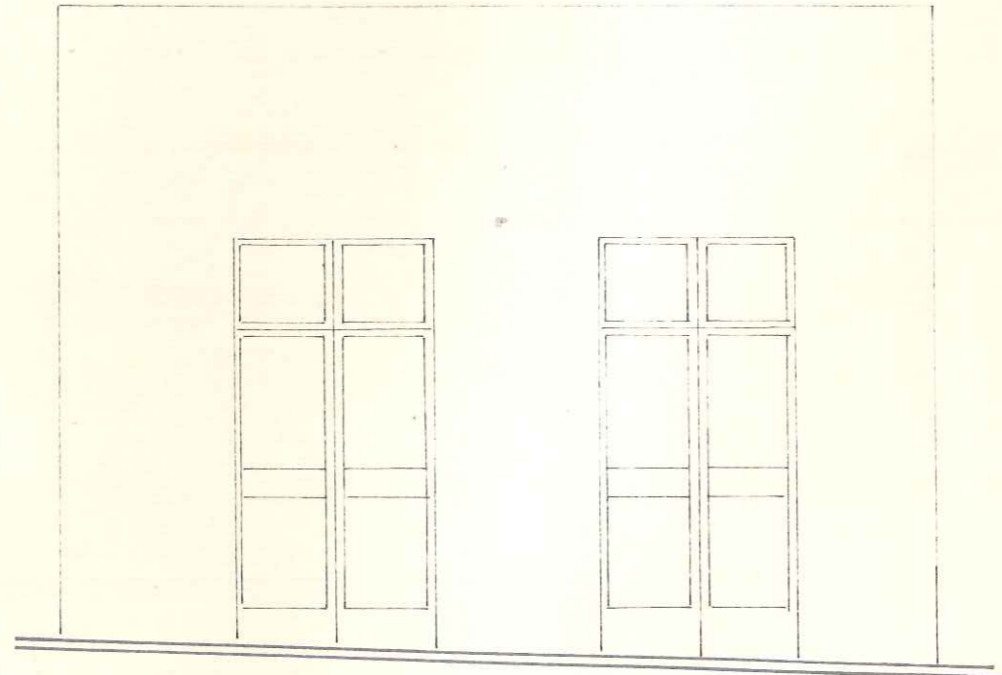

CROQUIS EXPLICATIVO

ALZADO

Nº	RELACION	C.V
1	CAFETERA 2 PORTAS	
2	MOLINILLO	
3	BOTELLERO	
4	CREPERA	

PLANO DEL BAR SITO EN LA C/SALITRE N°43.

MADRID 1-82

POR LA PROPIEDAD:

SUPERFICIE: 59 m²

ESCALA: 1/50

PLANTA

SECCION A-B

ALZADO