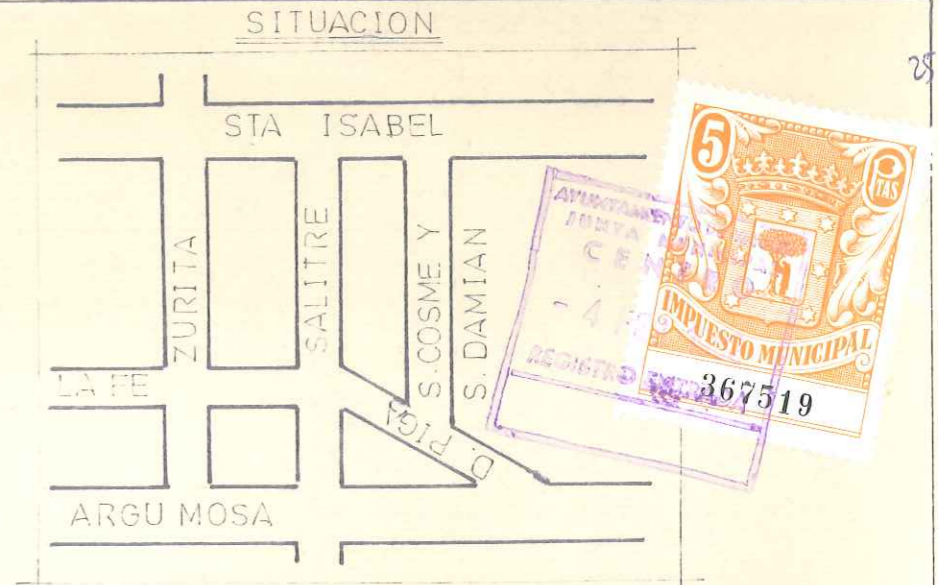

CROQUIS EXPLICATIVO

ALZADO

Nº	RELACION	C.V
1	CAFETERA 2 PORTAS	
2	MOLINILLO	
3	BOTELLERO	
4	CREPERA	

PLANO DEL BAR SITO EN LA C/SALITRE N°43.

MADRID 1-82

POR LA PROPIEDAD:

SUPERFICIE: 59 m²

ESCALA: 1/50

PLANTA

SECCION A-B

ALZADO