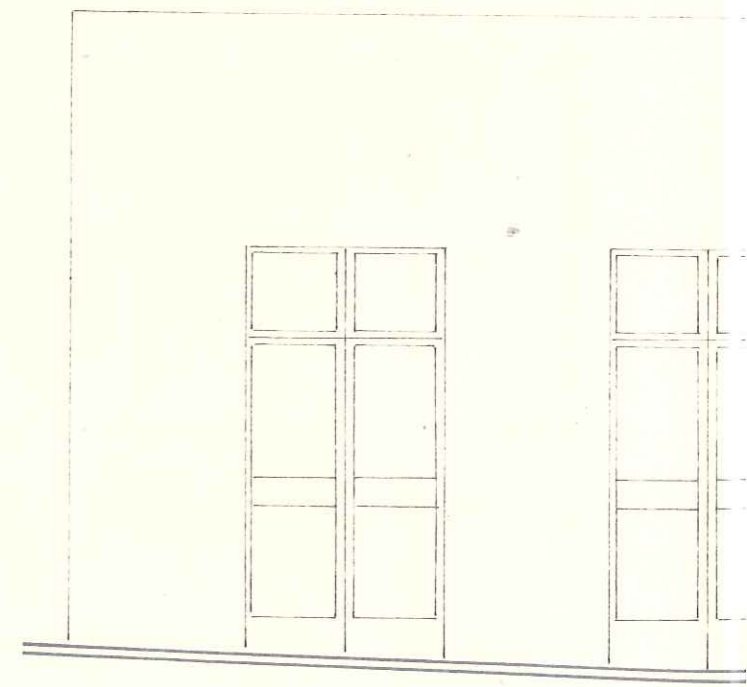

CROQUIS EXPLICATIVO

ALZADO

Nº	RELACION	C.V
1	CAFETERA 2 PORTAS	
2	MOLINILLO	
3	BOTELLERO	
4	CREPERA	

PLANO DEL BAR SITO EN LA C/SALITRE N°43.

MADRID 1-82

POR LA PROPIEDAD:

SUPERFICIE: 59 m²

ESCALA: 1/50

PLANTA

SECCION A-B

ALZADO