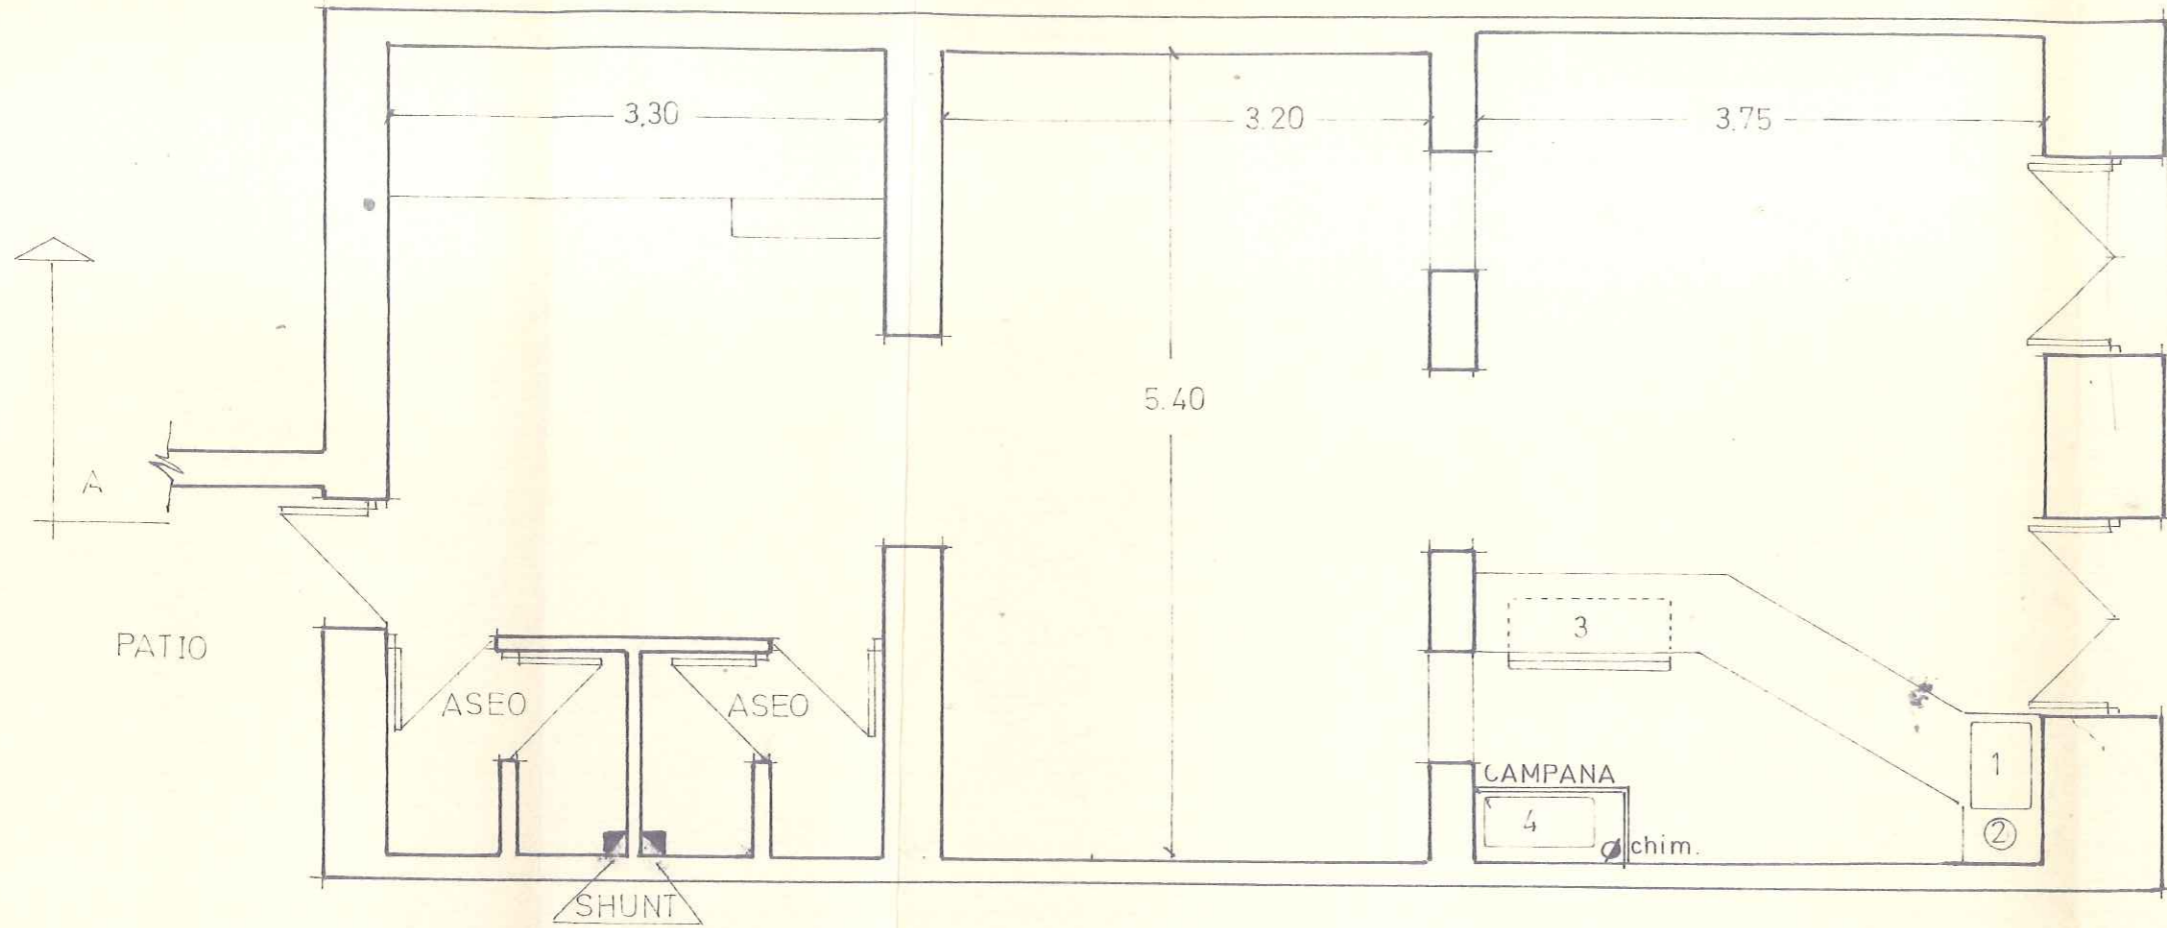

CROQUIS EXPLICATIVO

ALZADO

Nº	RELACION	C.V
1	CAFETERA 2 PORTAS	
2	MOLINILLO	
3	BOTELLERO	
4	CREPERA	

PLANO DEL BAR SITO EN LA C/SALITRE N°43.

MADRID 1-82

POR LA PROPIEDAD:

SUPERFICIE: 59 m²

ESCALA: 1/50

PLANTA

SECCION A-B

ALZADO