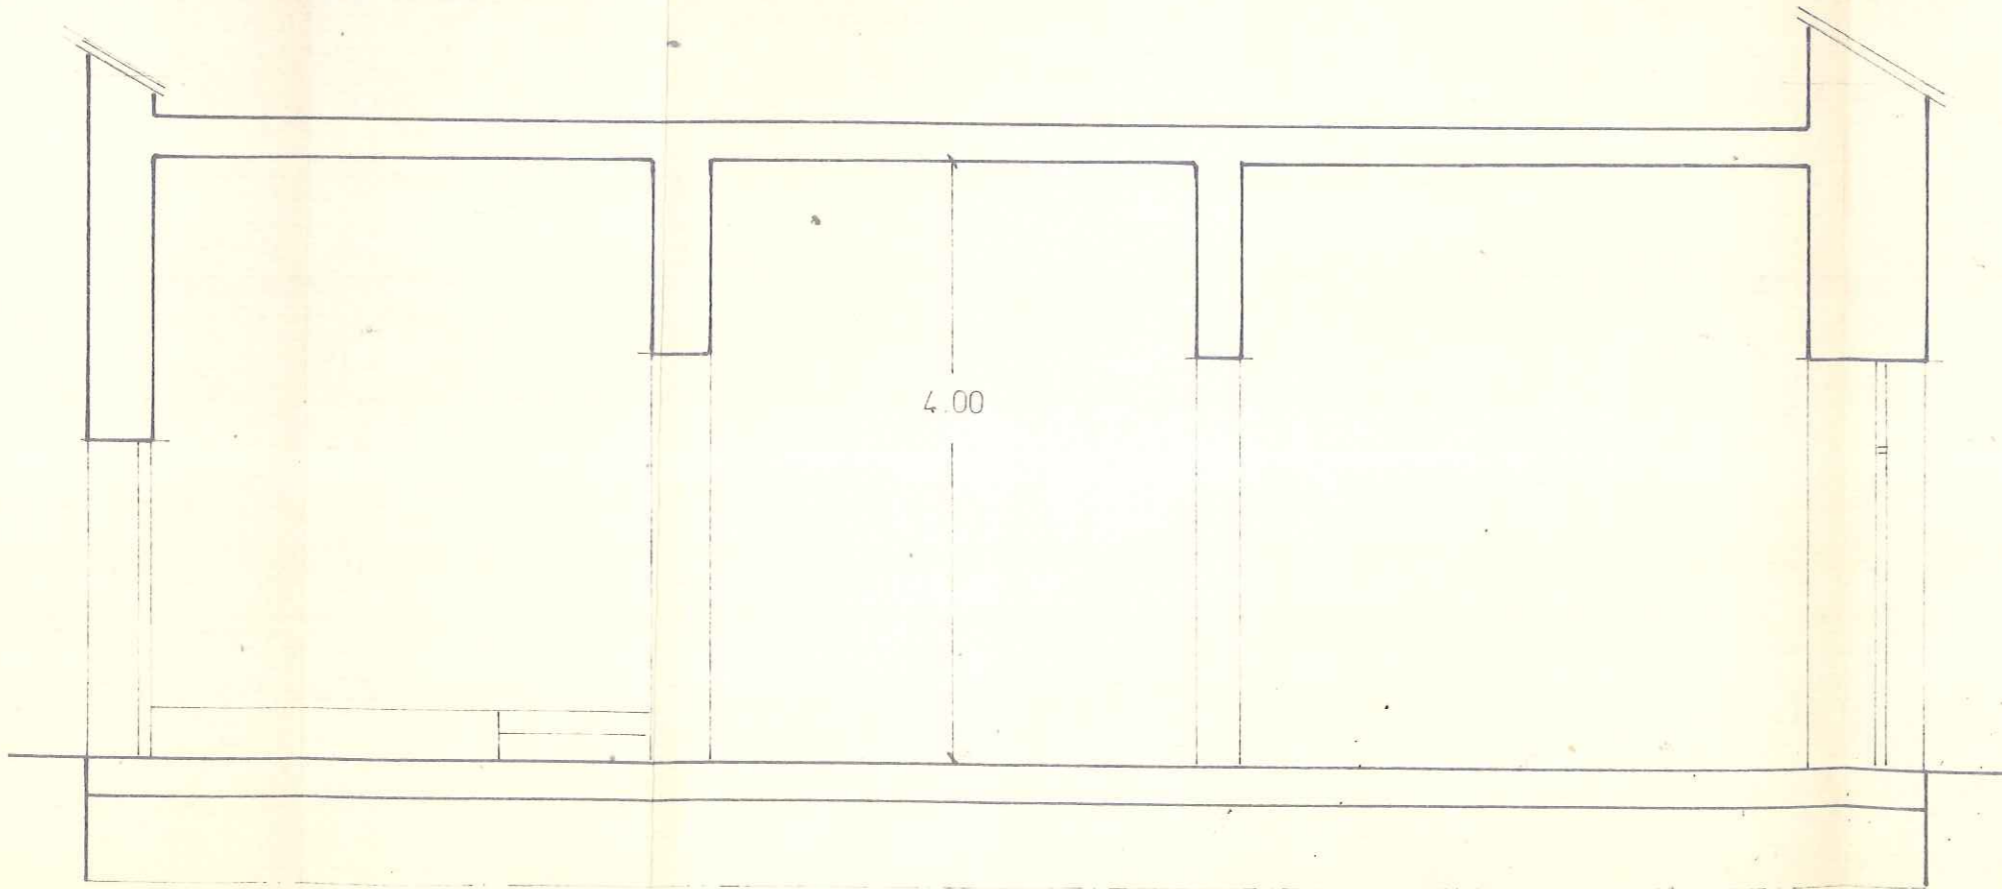

CROQUIS EXPLICATIVO

ALZADO

Nº	RELACION	C.V
1	CAFETERA 2 PORTAS	
2	MOLINILLO	
3	BOTELLERO	
4	CREPERA	

PLANO DEL BAR SITO EN LA C/SALITRE N°43.

MADRID 1-82

POR LA PROPIEDAD:

SUPERFICIE: 59 m²

ESCALA: 1/50

PLANTA

SECCION A-B

ALZADO