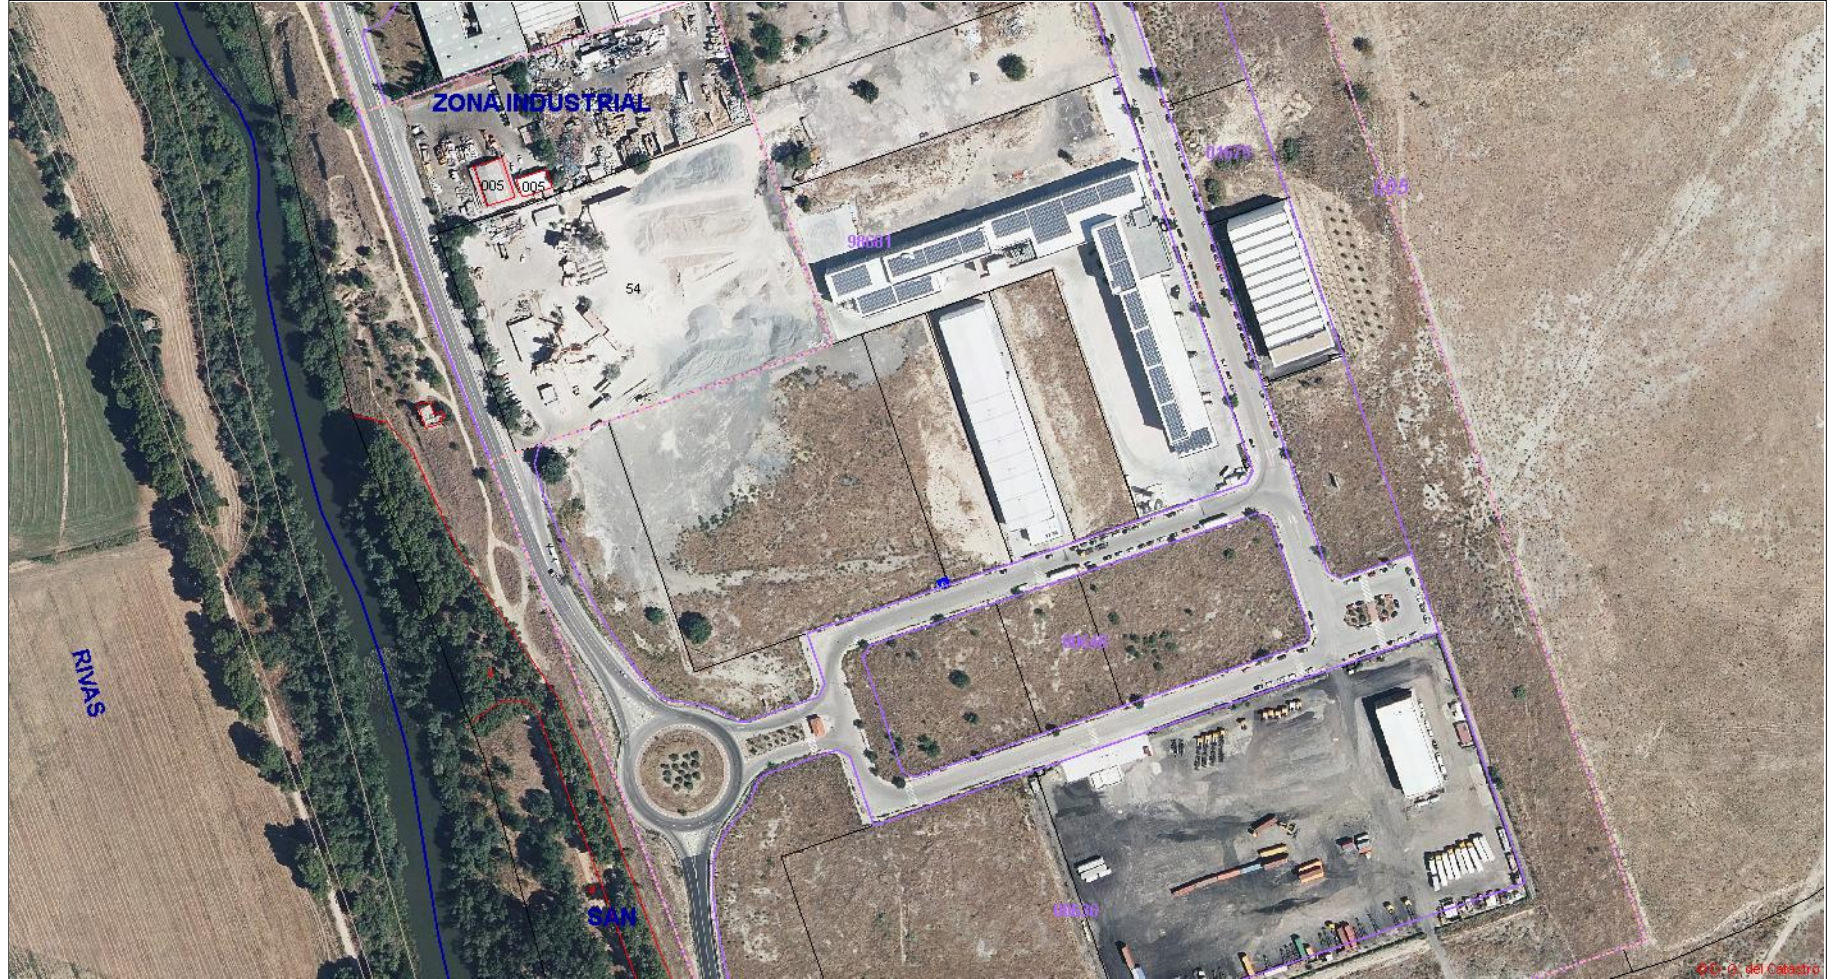

GOBIERNO DE ESPAÑA

MINISTERIO DE HACIENDA Y FUNCIÓN PÚBLICA

SECRETARÍA DE ESTADO DE HACIENDA

DIRECCIÓN GENERAL DEL CATASTRO

Provincia de MADRID  
Municipio de VELILLA DE SAN ANTONIO  
Coordenadas U.T.M. Huso: 30 ETRS89

ESCALA 1:4,000

CARTOGRAFÍA CATASTRAL

Parcela Catastral: 9868114VK5696N

[459,396 ; 4,466,613]

[460,356 ; 4,466,613]

[459,396 ; 4,466,093]

[460,356 ; 4,466,093]