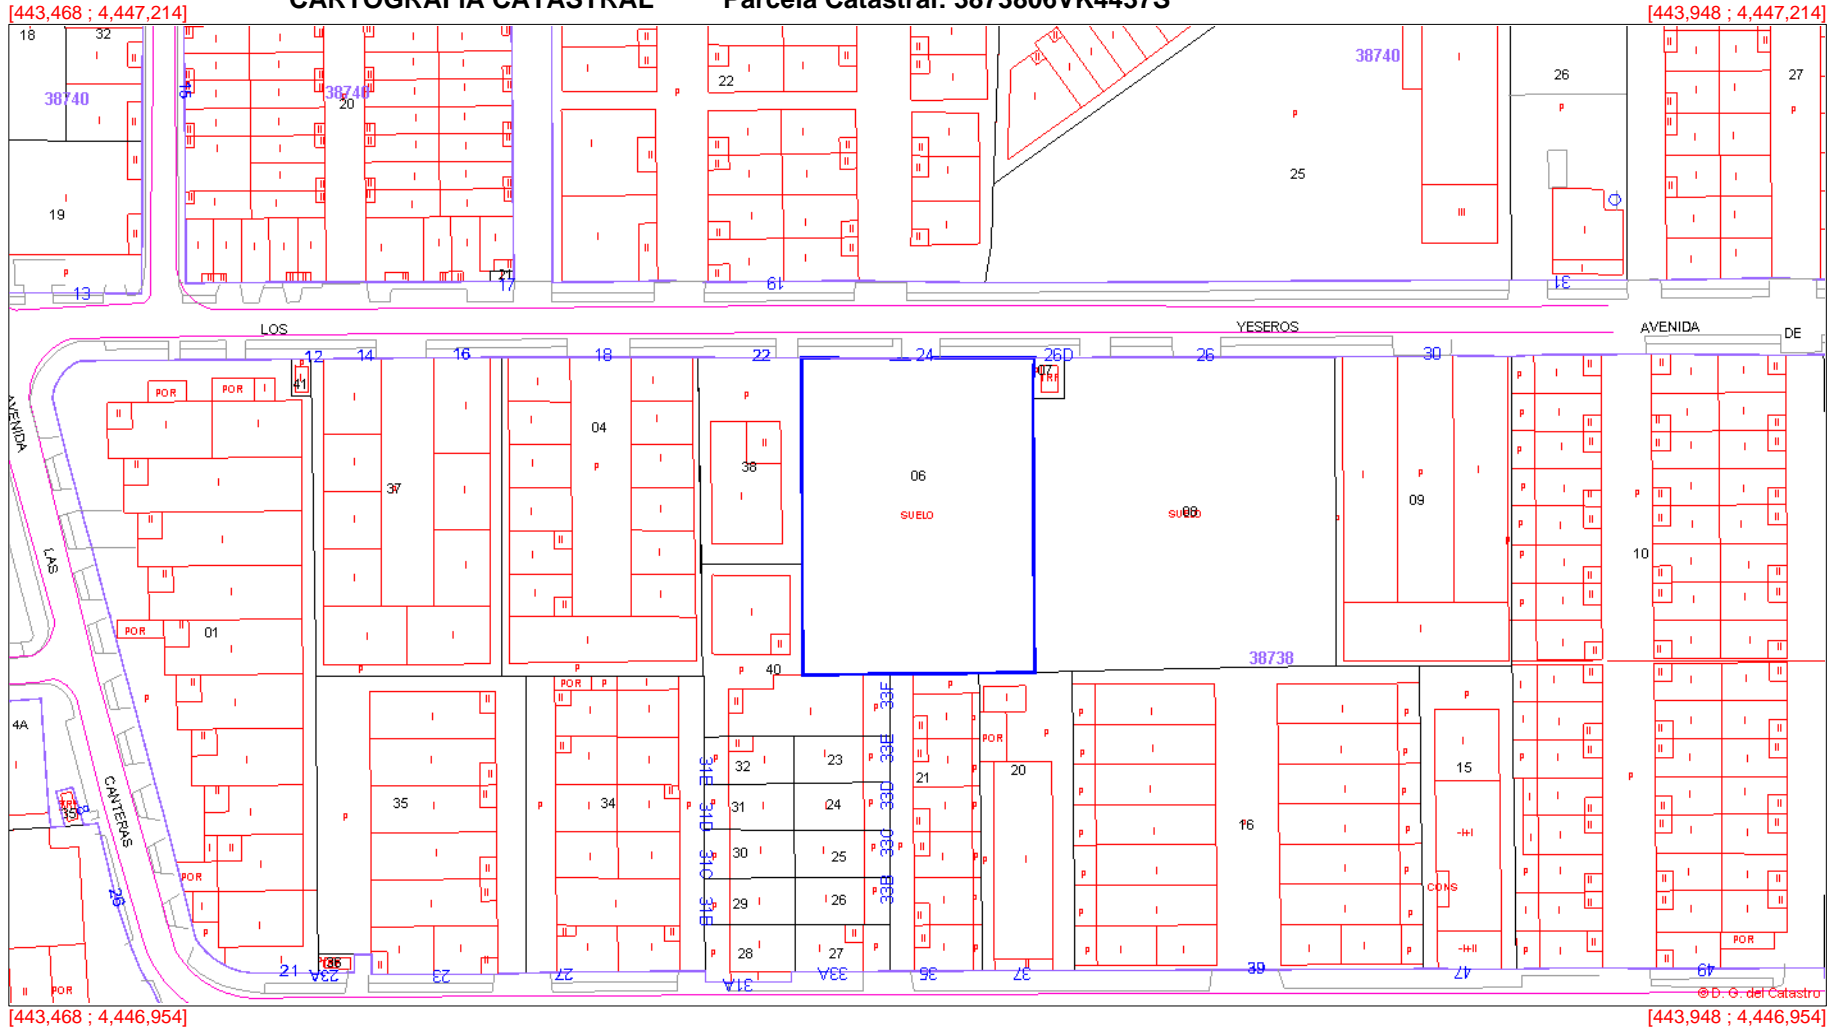

GOBIERNO DE ESPAÑA

MINISTERIO DE HACIENDA

SECRETARÍA DE ESTADO DE HACIENDA

DIRECCIÓN GENERAL DEL CATASTRO

Sede Electrónica del Catastro

Provincia de MADRID
Municipio de VALDEMORO
Coordenadas U.T.M. Huso: 30 ETRS89

ESCALA 1:2,000

CARTOGRAFÍA CATASTRAL

Parcela Catastral: 3873806VK4437S

© D. G. del Catastro