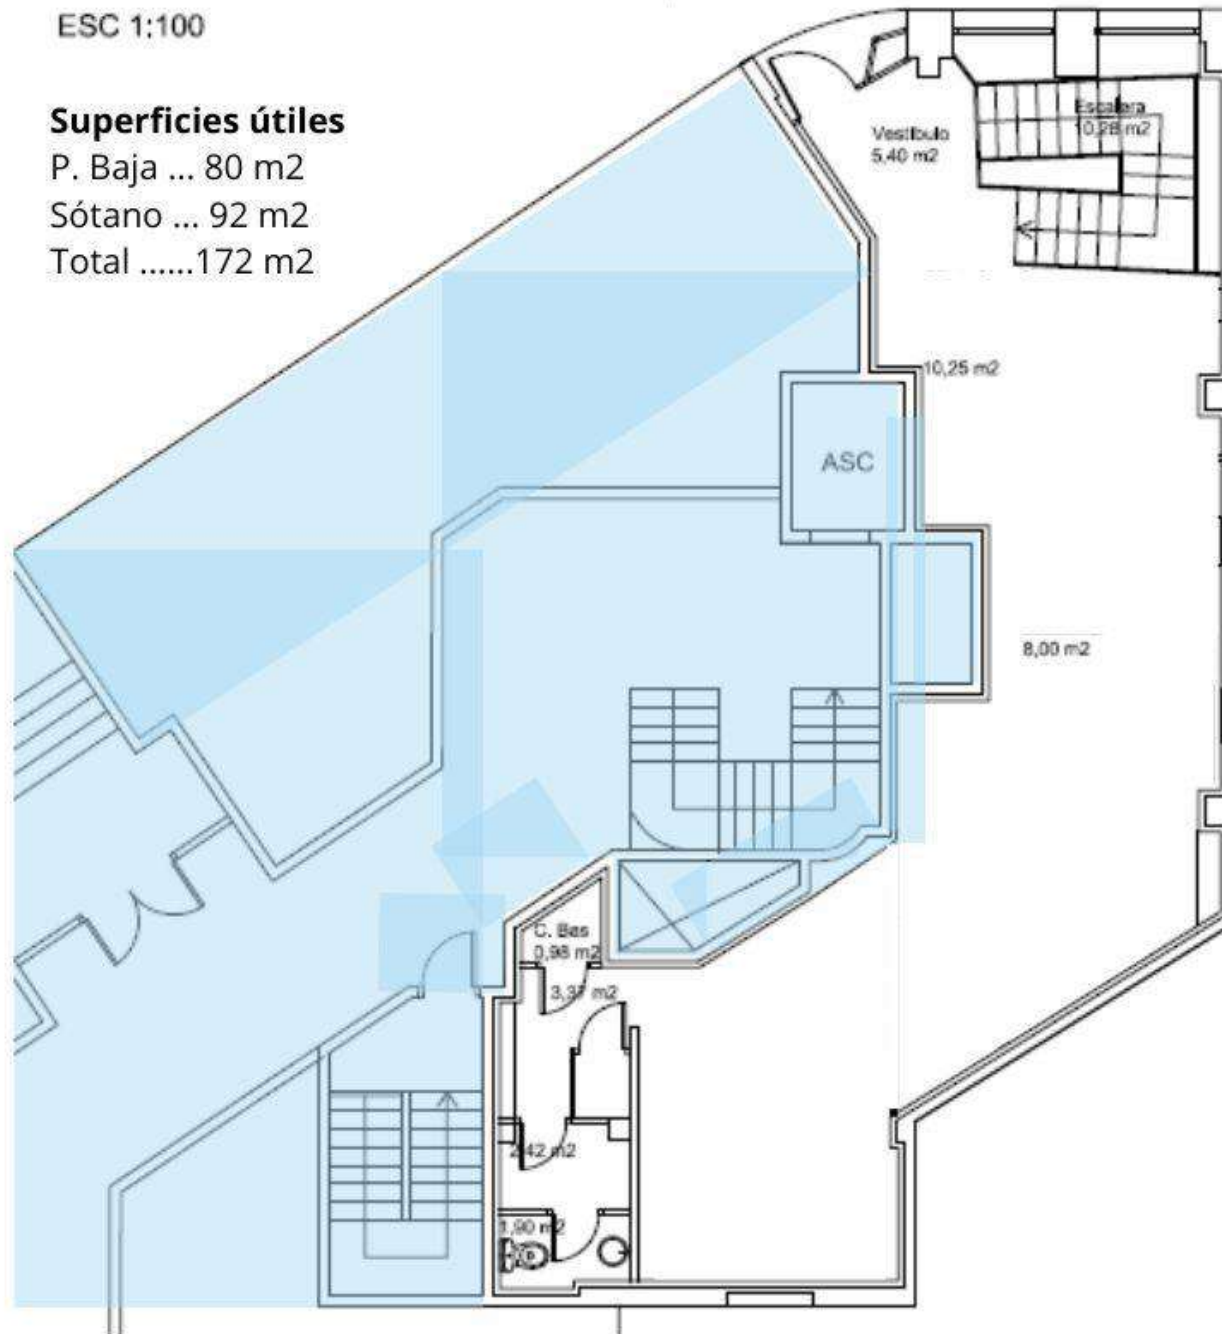

PLANTA BAJA

ESC 1:100

Superficies útiles

P. Baja ... 80 m²

Sótano ... 92 m²

Total172 m²

PLANTA SÓTANO

ESC 1:100

Superficies útiles

P. Baja ... 80 m²

Sótano ... 92 m²

Total172 m²