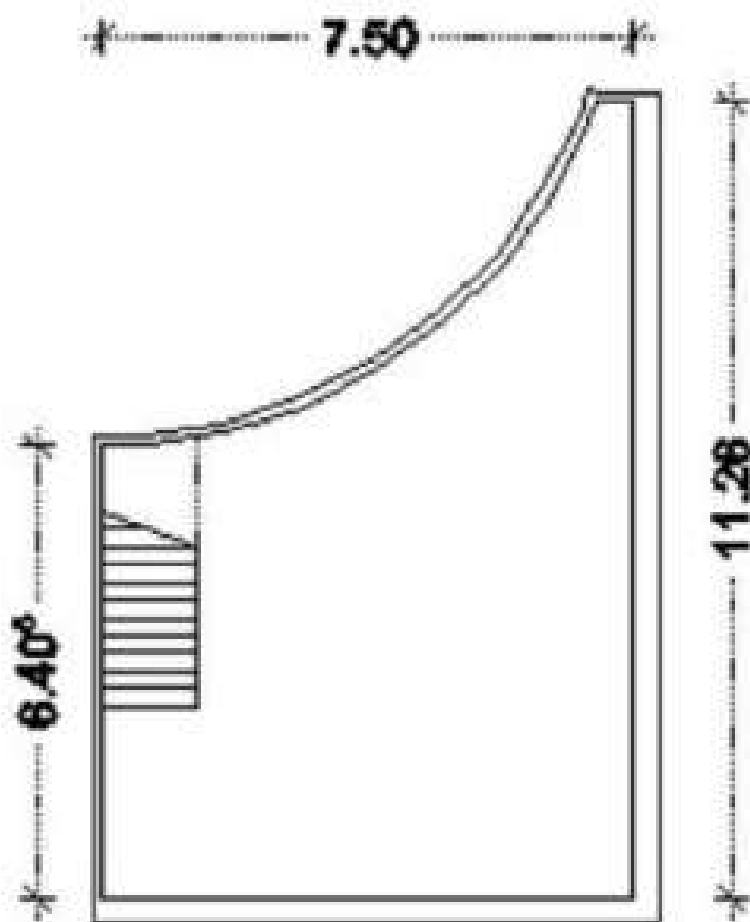

CALLE

5.52

PLANTA BAJA

6.40

PLANTA SOTANO

CL DIVINO PASTOR 32,
 LOCAL CTRO-DCHA.
 MADRID .